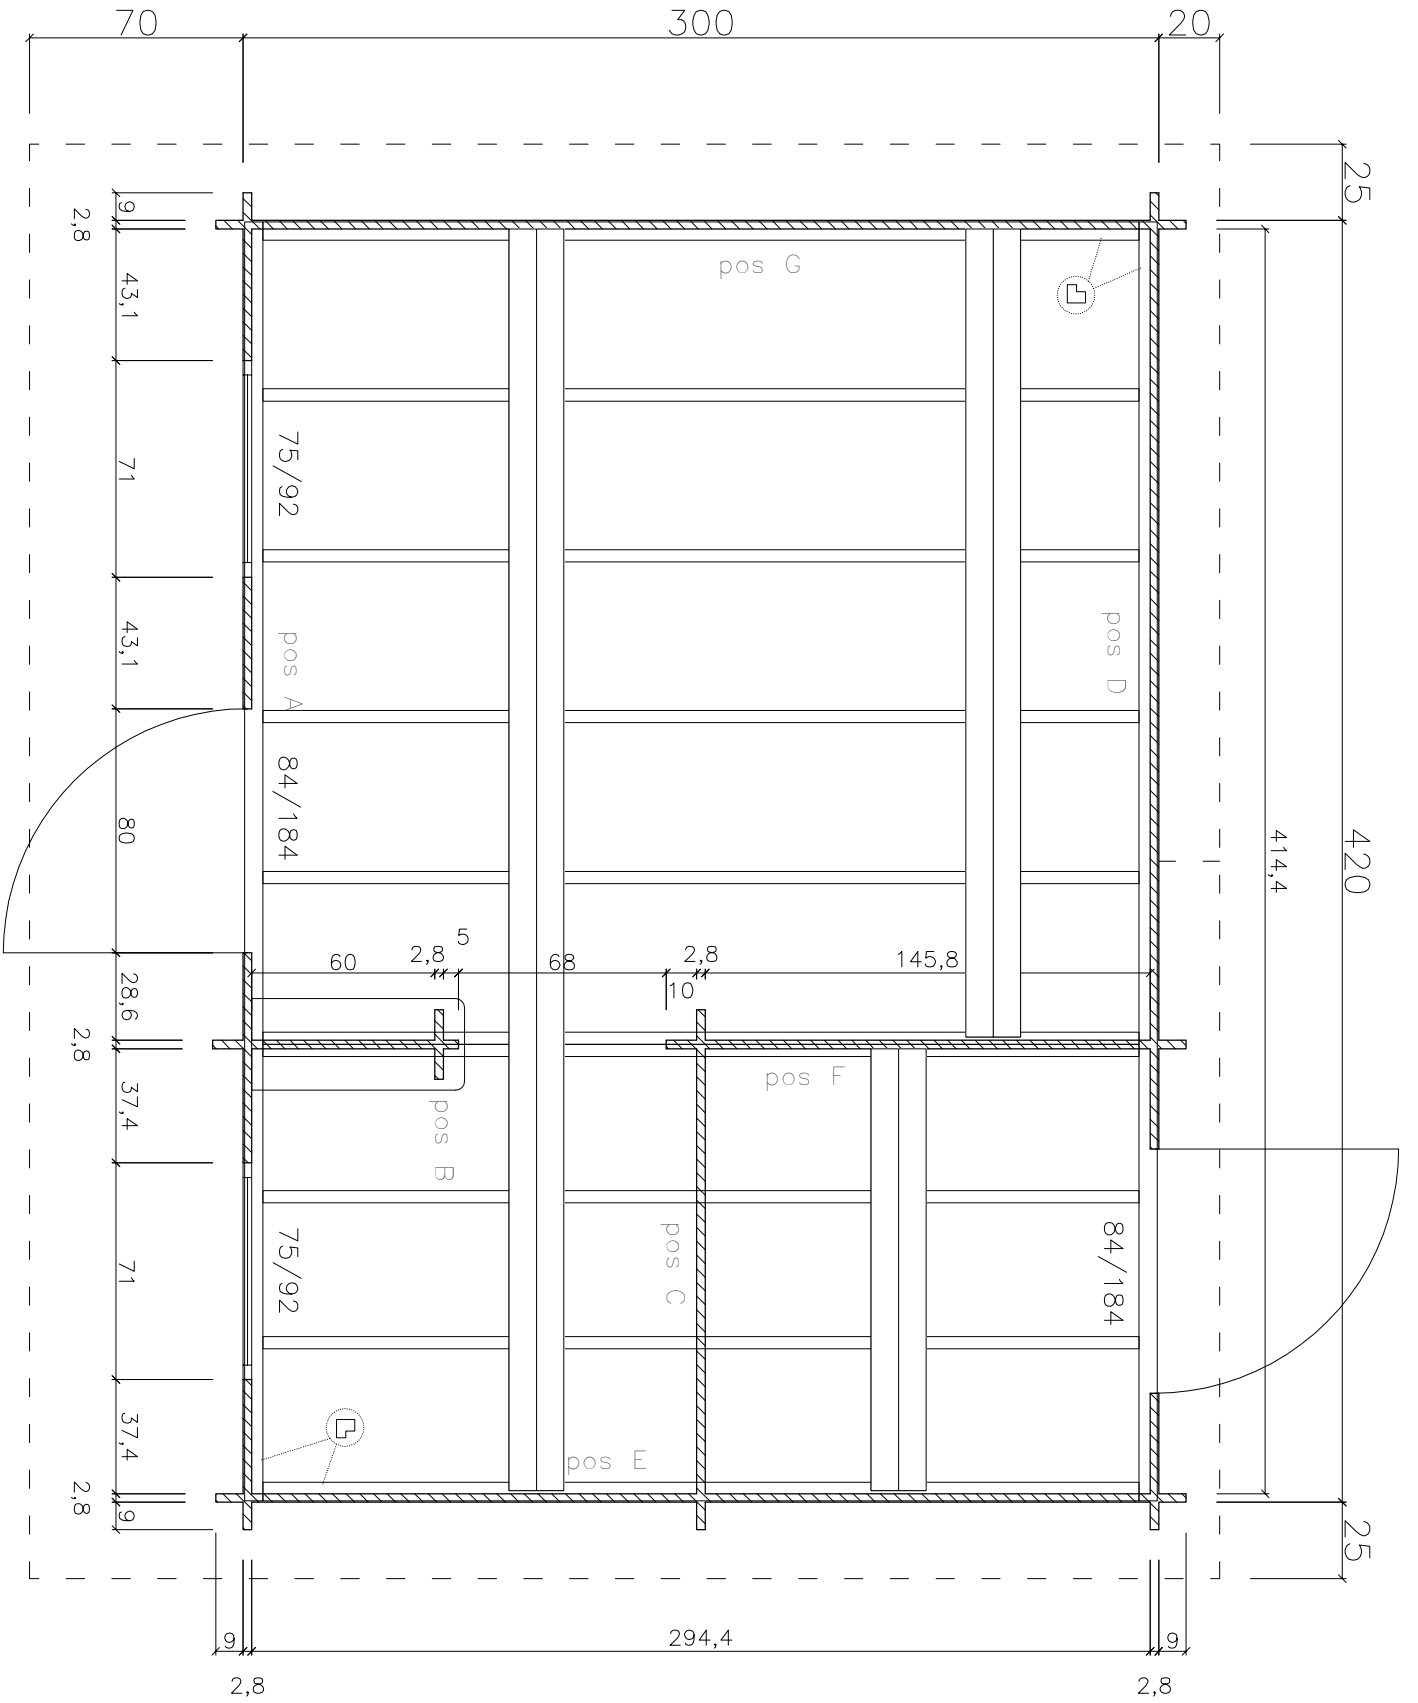

H28 plus-4230-ET
420x300+70VD

H28 plus-4230-ET
420x300+70VD

H28 plus-4230-ET
420x300+70VD

pos A

Traufbrett

H28plus-4230-ET
420x300+70VD

pos B

H28p/us-4230-ET
420x300+70VD

pos C

H28 plus-4230-ET
420x300+70VD

pos D

93,5

ET

6/14

231

184,5
84/184

6

80

2,5

80

32,9

2,8

32,9

2,8

265,8

2,8

9,9

H28 plus-4230-ET
420x300+70VD

pos E

H28p/us-4230-ET
420x300+70VD

pos. F

szer. - 55 cm