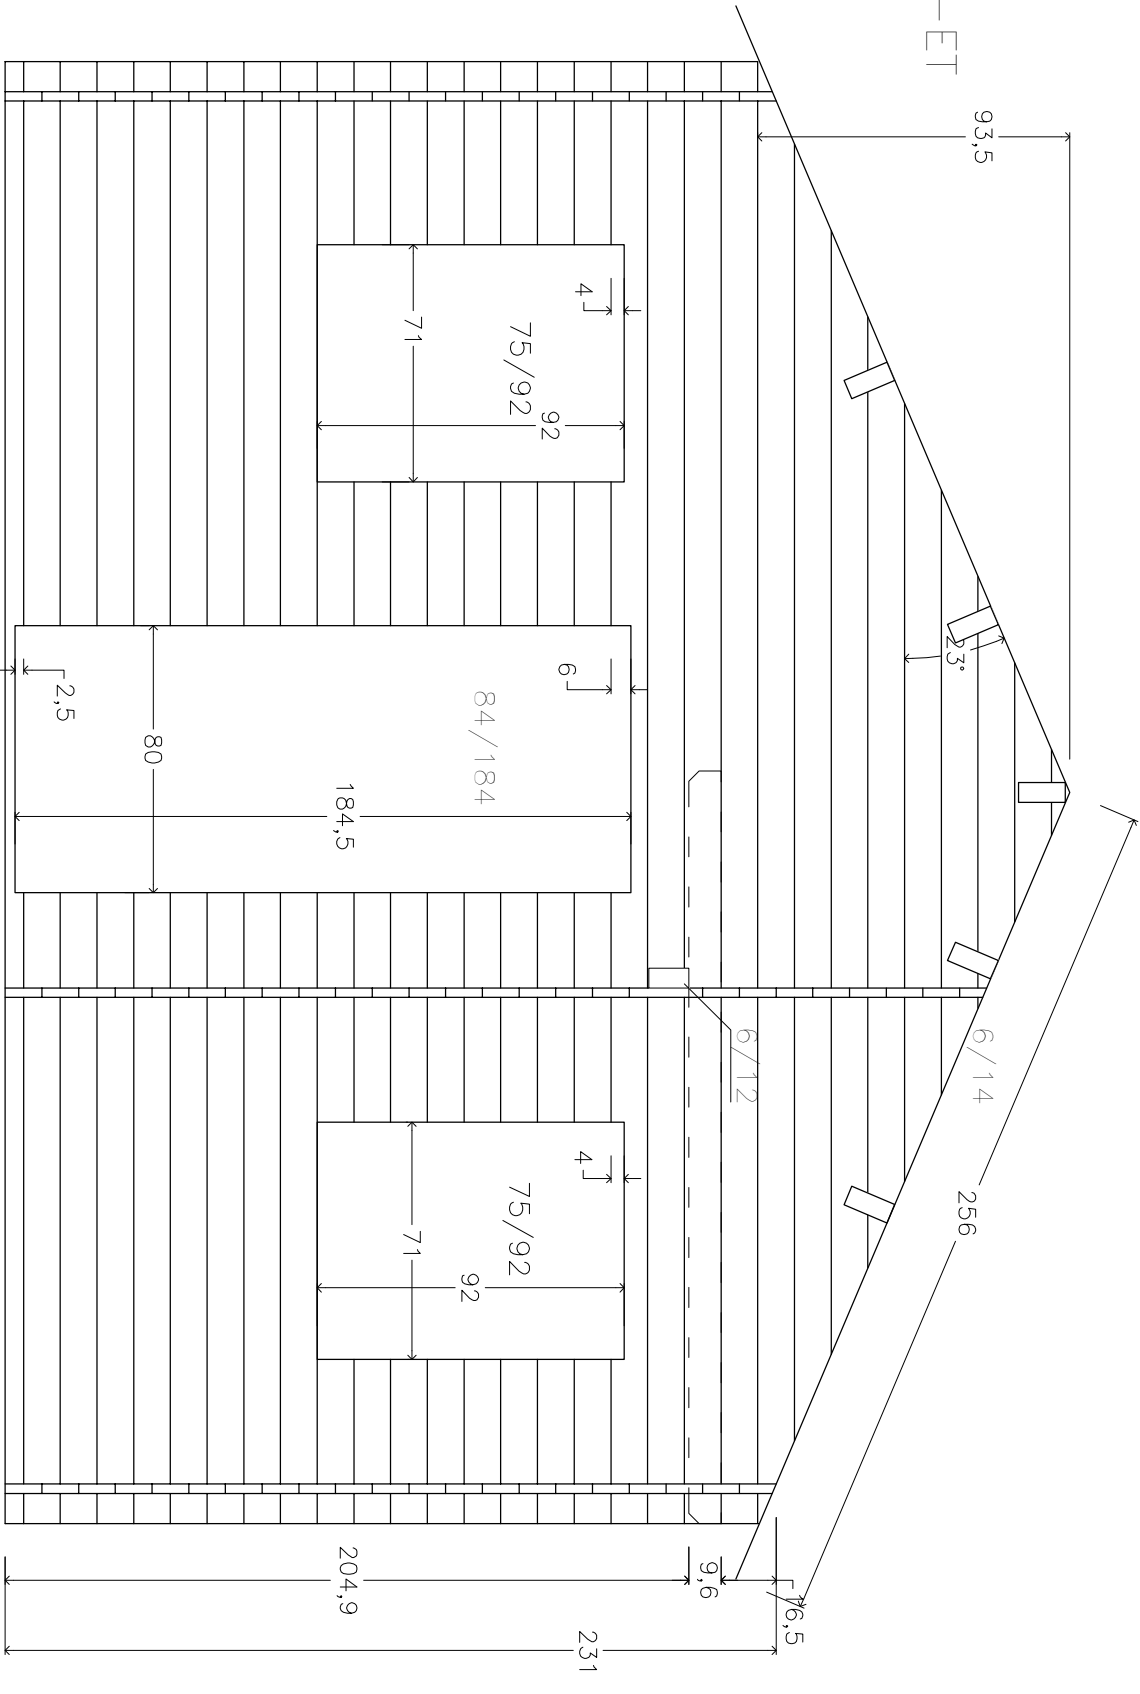

H28 plus-4230-ET
420x300+70VD

H28 plus-4230-ET
420x300+70VD

H28 plus-4230-ET
420x300+70VD

pos A

Traufbrett

H28plus-4230-ET
420x300+70VD

pos B

H28p/us-4230-ET
420x300+70VD

pos C

H28 plus-4230-ET
420x300+70VD

pos D

93,5

ET

6/14

231

184,5
84/184

6

80

2,5

80

32,9

2,8

32,9

2,8

265,8

2,8

9,9

H28 plus-4230-ET
420x300+70VD

pos E

H28p/us-4230-ET
420x300+70VD

pos. F

szer. - 55 cm