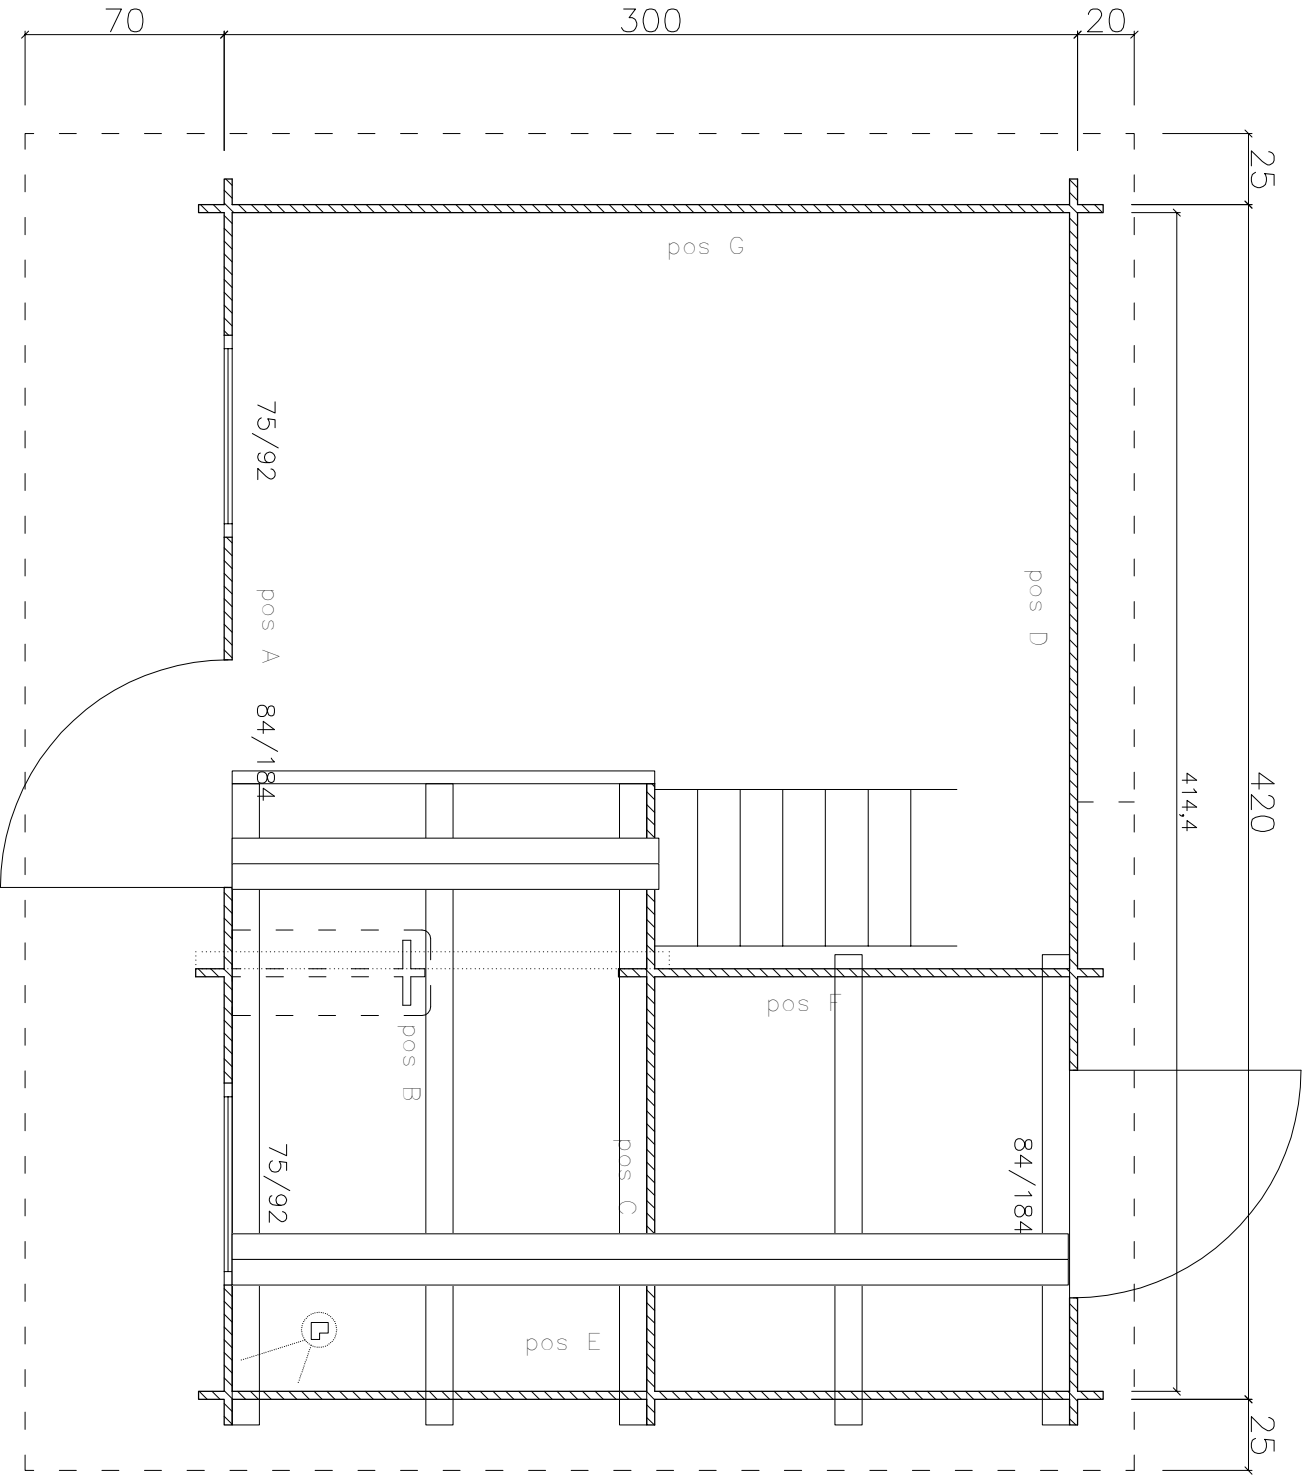

H28 plus-4230-ET
420x300+70VD

H28 plus-4230-ET
420x300+70VD

H28 plus-4230-ET
420x300+70VD

pos A

Traufbrett

H28plus-4230-ET
420x300+70VD

pos B

H28p/us-4230-ET
420x300+70VD

pos C

H28 plus-4230-ET
420x300+70VD

pos D

93,5

ET

6/14

231

184,5
84/184

6

80

2,5

80

32,9

2,8

32,9

2,8

265,8

2,8

9,9

H28 plus-4230-ET
420x300+70VD

pos E

H28p/us-4230-ET
420x300+70VD

pos. F

szer. - 55 cm