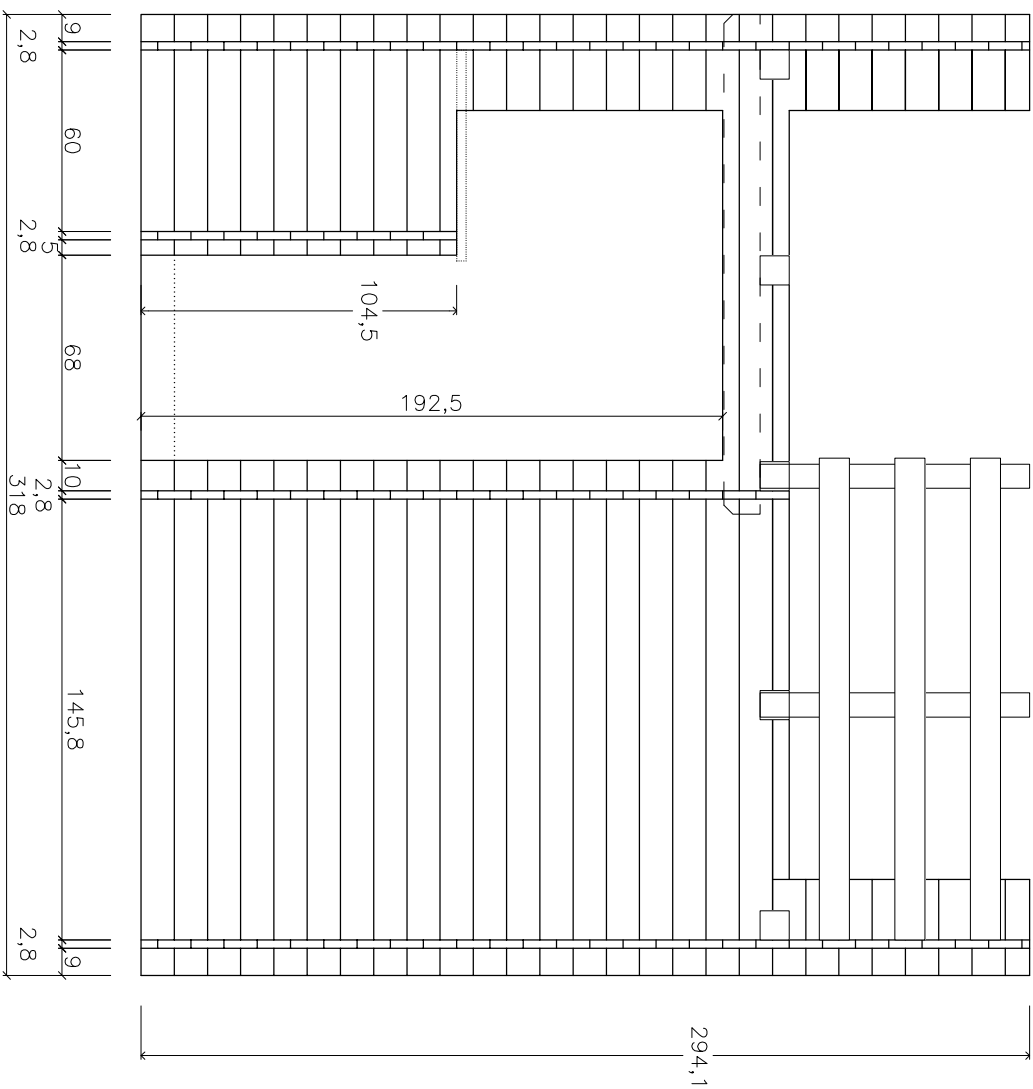

H28 plus-4230-ET
420x300+70VD

H28 plus-4230-ET
420x300+70VD

H28 plus-4230-ET
420x300+70VD

pos A

Traufbrett

H28plus-4230-ET
420x300+70VD

pos B

H28p/us-4230-ET
420x300+70VD

pos C

H28 plus-4230-ET
420x300+70VD

pos D

93,5

ET

6/14

231

184,5
84/184

6

80

2,5

80

32,9

2,8

32,9

2,8

265,8

2,8

9,9

H28 plus-4230-ET
420x300+70VD

pos E

H28p/us-4230-ET
420x300+70VD

pos. F

szer. - 55 cm