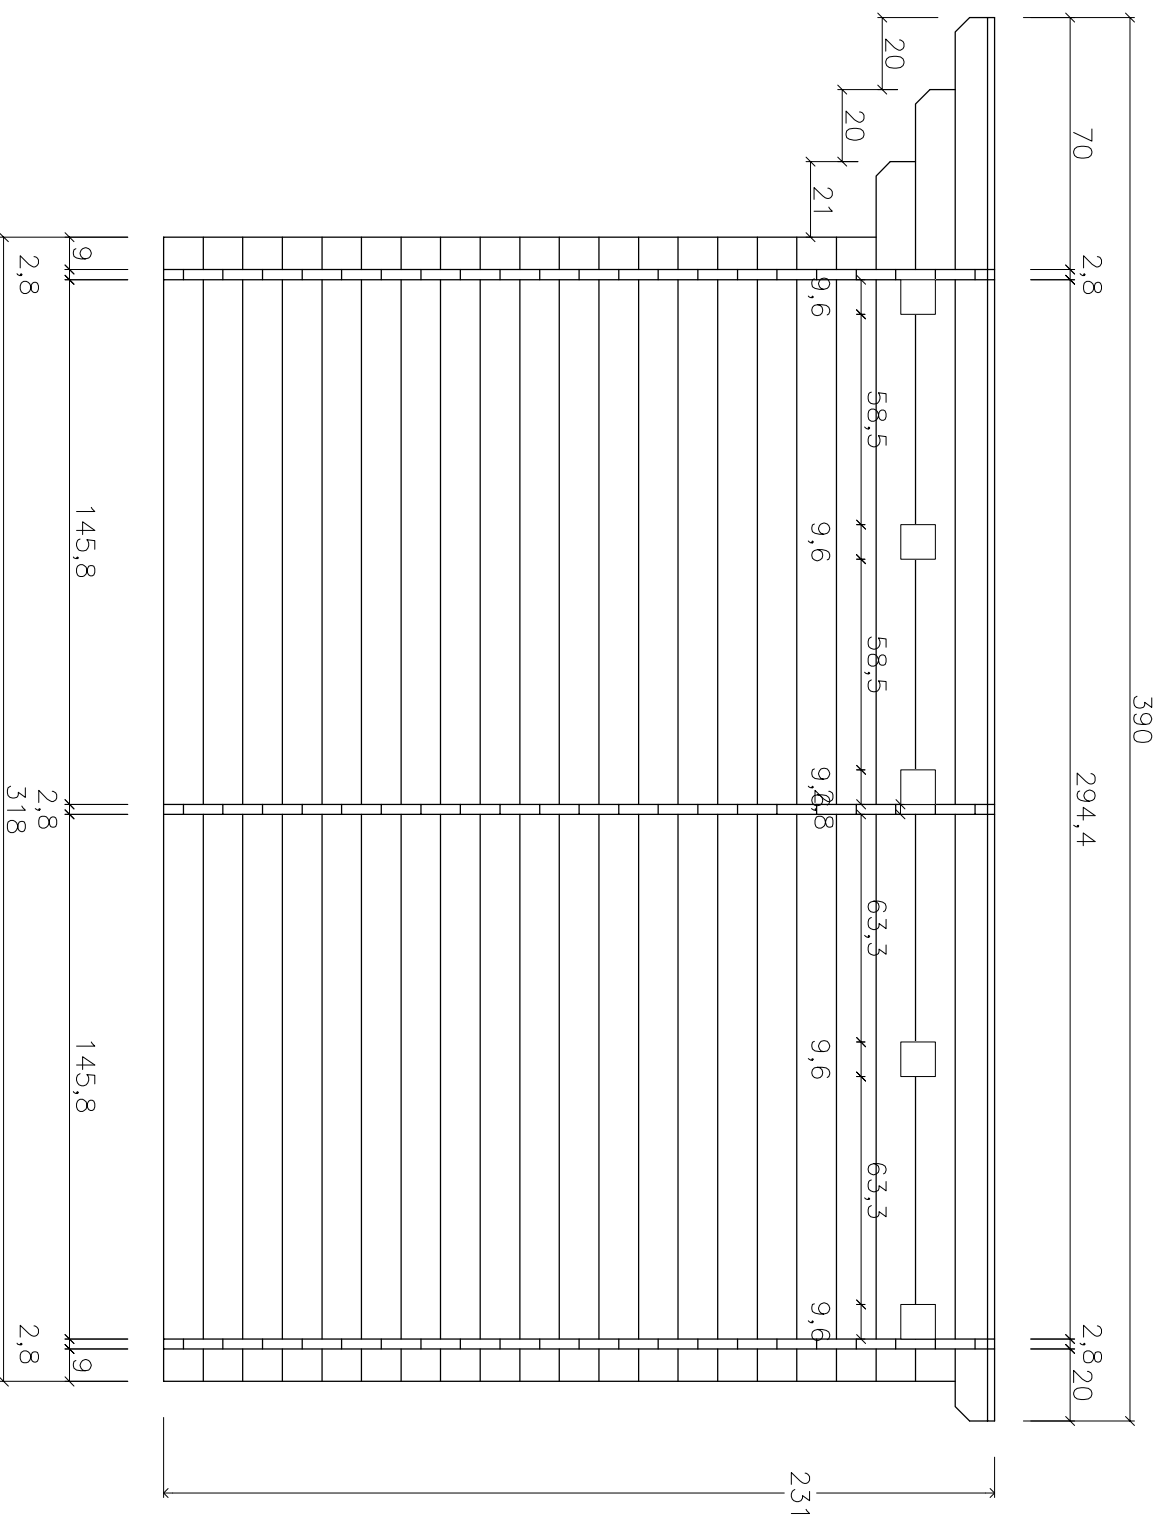

H28 plus-4230-ET
420x300+70VD

H28 plus-4230-ET
420x300+70VD

H28 plus-4230-ET
420x300+70VD

pos A

Traufbrett

H28plus-4230-ET
420x300+70VD

pos B

H28p/us-4230-ET
420x300+70VD

pos C

H28 plus-4230-ET
420x300+70VD

pos D

93,5

ET

6/14

231

184,5
84/184

6

80

2,5

80

32,9

2,8

32,9

2,8

265,8

2,8

9,9

H28 plus-4230-ET
420x300+70VD

pos E

H28p/us-4230-ET
420x300+70VD

pos. F

szer. - 55 cm