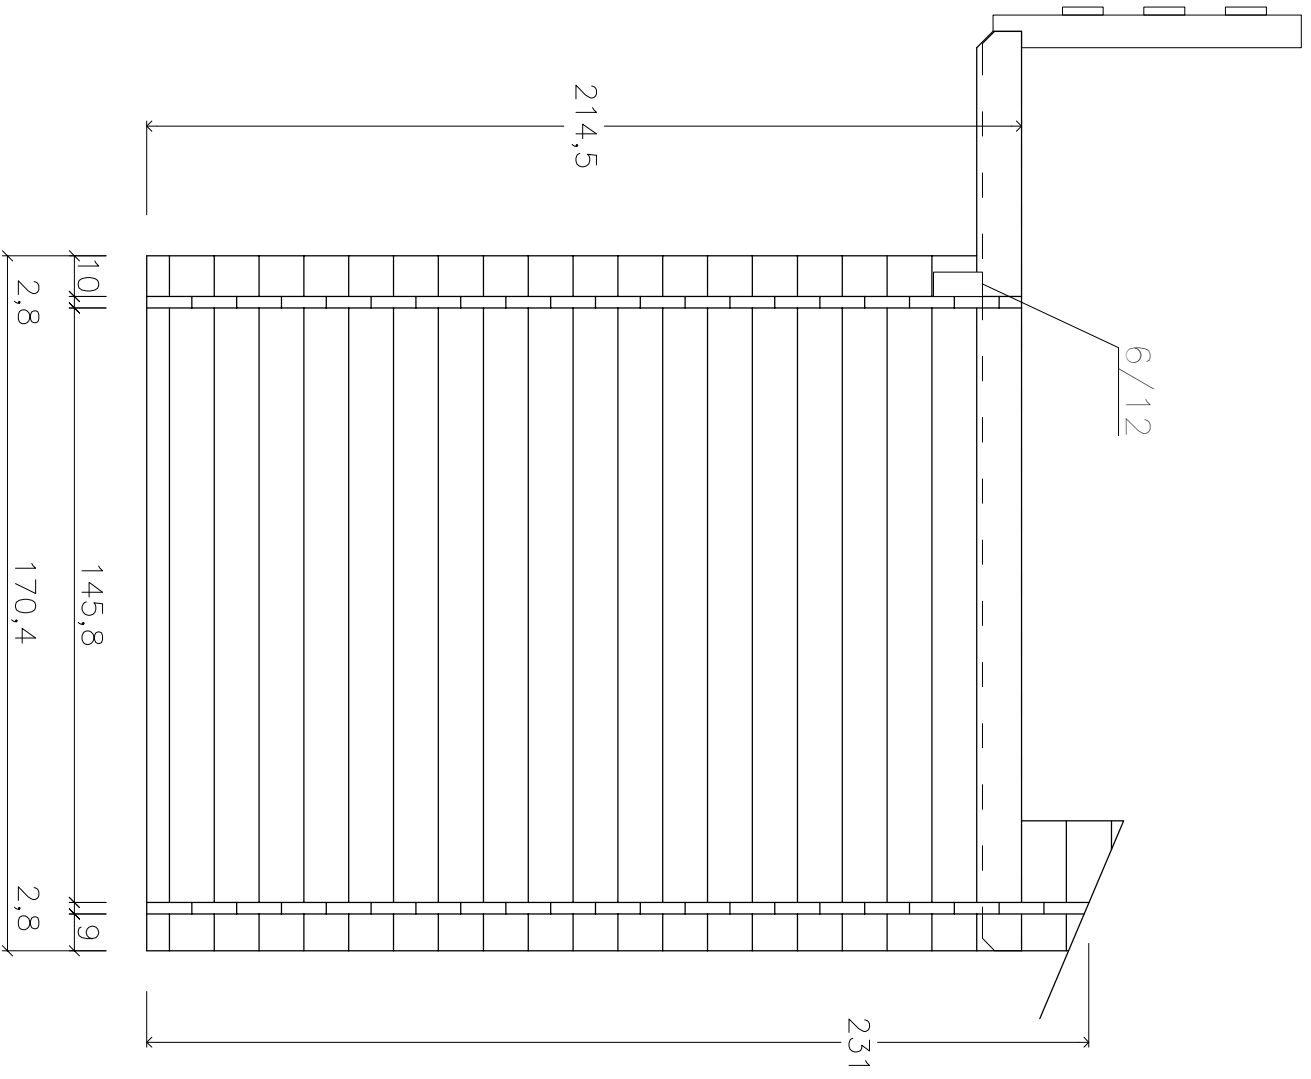

H28 plus-4230-ET
420x300+70VD

H28 plus-4230-ET
420x300+70VD

H28 plus-4230-ET
420x300+70VD

pos A

Traufbrett

H28plus-4230-ET
420x300+70VD

pos B

H28p/us-4230-ET
420x300+70VD

pos C

H28 plus-4230-ET
420x300+70VD

pos D

93,5

ET

6/14

231

184,5
84/184

6

80

2,5

80

32,9

2,8

32,9

2,8

265,8

2,8

9,9

H28 plus-4230-ET
420x300+70VD

pos E

H28p/us-4230-ET
420x300+70VD

pos. F

szer. - 55 cm