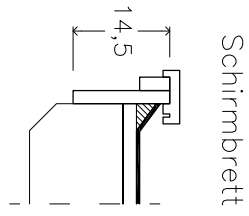

H28 plus-4230-ET
420x300+70VD

H28 plus-4230-ET
420x300+70VD

H28 plus-4230-ET
420x300+70VD

pos A

Traufbrett

H28plus-4230-ET
420x300+70VD

pos B

H28p/us-4230-ET
420x300+70VD

pos C

H28 plus-4230-ET
420x300+70VD

pos D

93,5

ET

6/14

231

184,5
84/184

265,8

2,8

9,9

H28 plus-4230-ET
420x300+70VD

pos E

H28p/us-4230-ET
420x300+70VD

pos. F

szer. - 55 cm