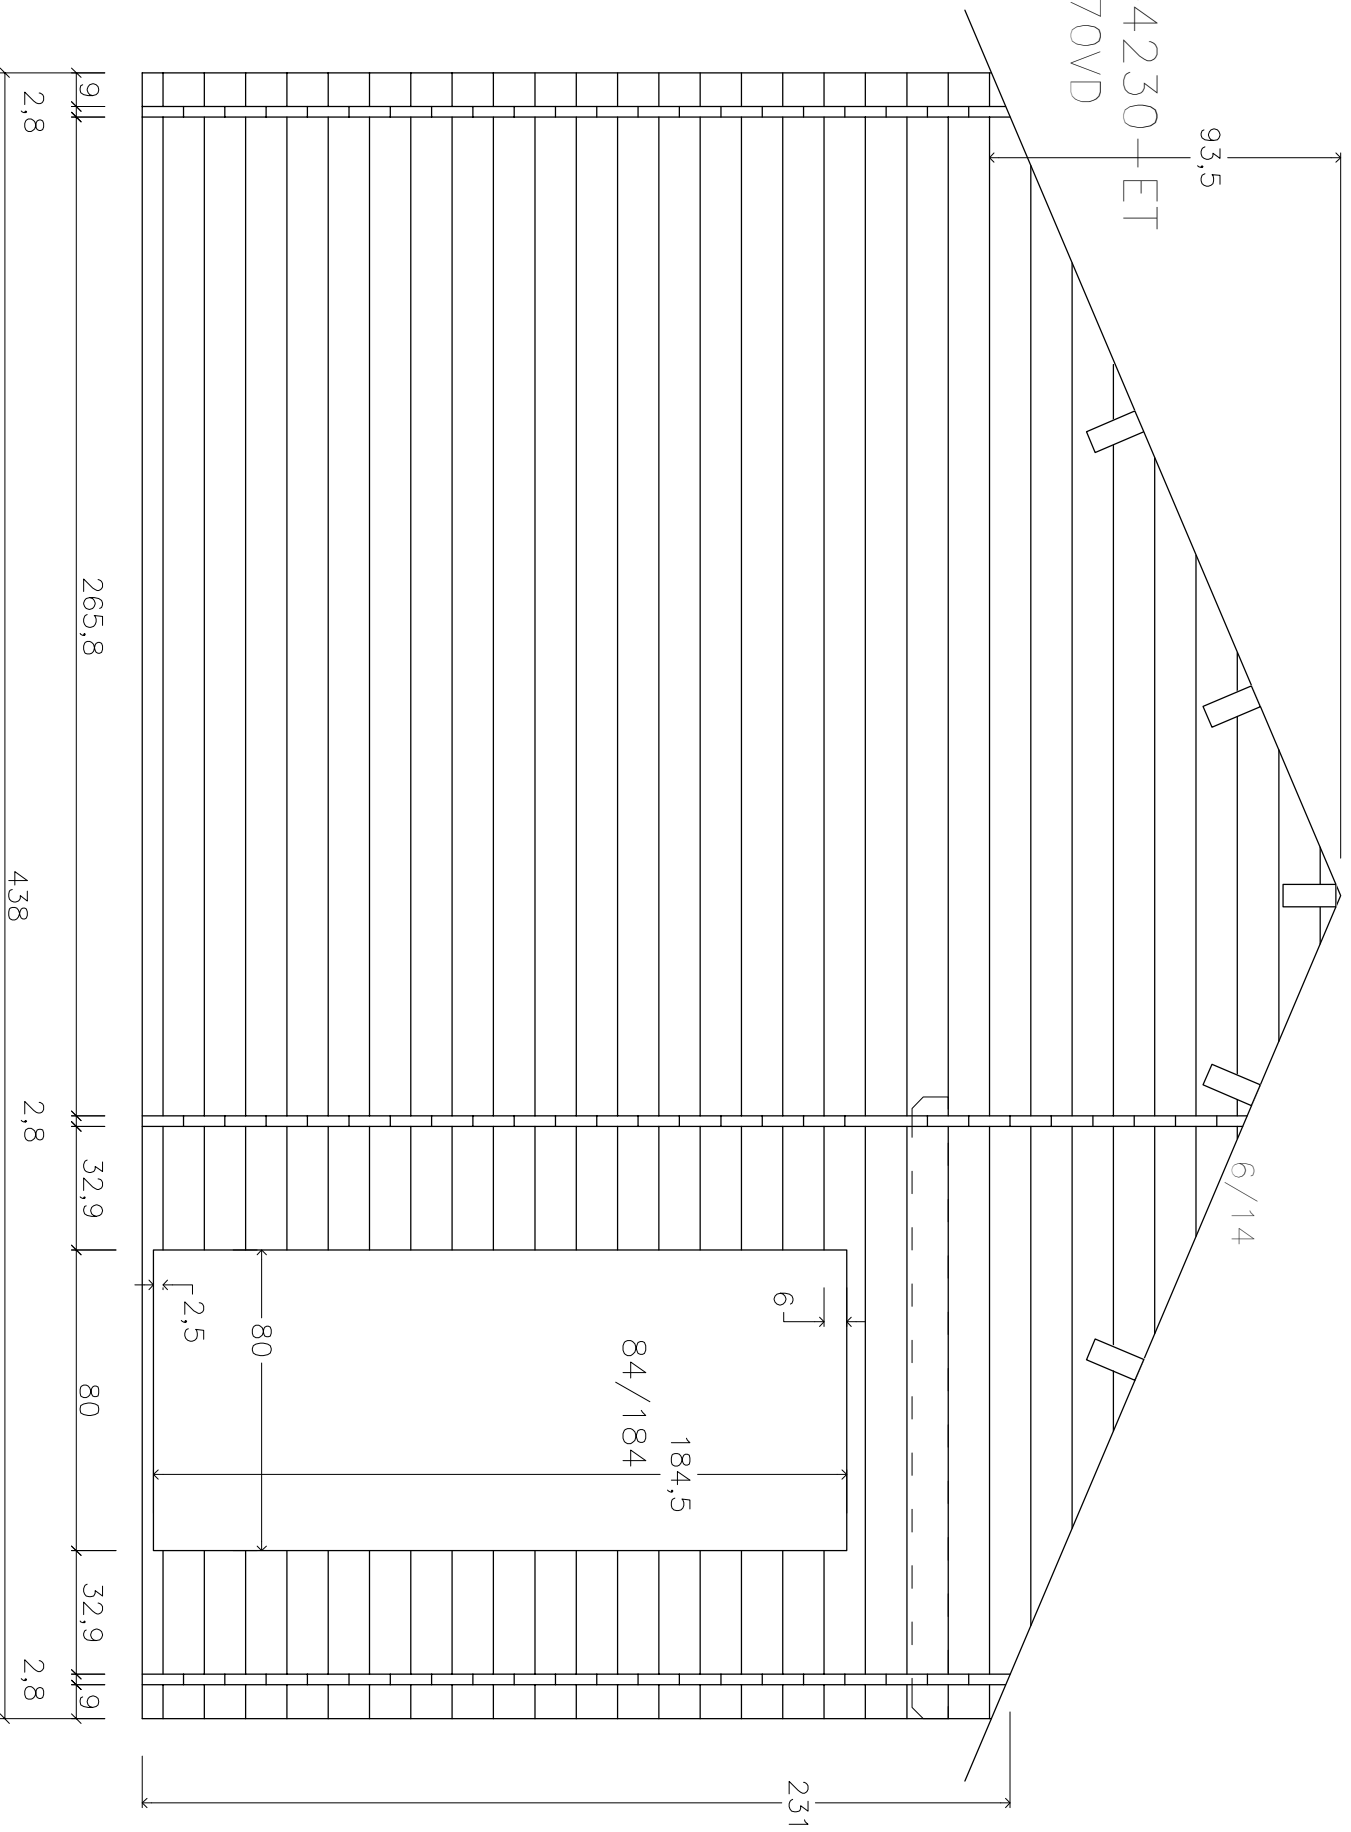

H28 plus-4230-ET
420x300+70VD

H28 plus-4230-ET
420x300+70VD

H28 plus-4230-ET
420x300+70VD

pos A

Traufbrett

H28plus-4230-ET
420x300+70VD

pos B

H28p/us-4230-ET
420x300+70VD

pos C

H28 plus-4230-ET
420x300+70VD

pos D

93,5

ET

6/14

231

184,5
84/184

6

80

2,5

80

32,9

2,8

32,9

2,8

265,8

2,8

9,9

H28 plus-4230-ET
420x300+70VD

pos E

H28p/us-4230-ET
420x300+70VD

pos. F

szer. - 55 cm