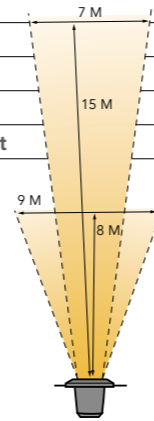

Bodeneinbaustrahler

Atik R1

Artikelnummer 186U | EAN code 5907800859973 | Statistikcode 94051990 | Garantie 6 Jahre

Produkt		Leuchtmittel		Mitgeliefert zubehör / Inhalt
Material	Aluminium	Type	COB	Erdspieß
Farbe	Schwarz	Austauschbar	Nein	F-Verbinder
Kabel	1 m H05RN-F	Voltage	12 V AC/DC	Sechskantschlüssel
		Startspannung	9 V	Extra Reflector
Durchmesser	120 mm	Wattzahl	9 W	
Höhe	135 mm	Lumen Leistung	750 lm	
Bohrung	100 mm	Licht Farbe (CCT)	3.000 K	Lichtrichtung / -effect
IP klasse	IP67	Lichtbündel	23° / 60°	
Schutzklasse	III	Durchschn. Lebensdauer	25.000 Uhr	
Überfahrbar	Nein	CRI	92	
		Ein/aus Schaltungen	10.000	
		Dimmbar	Ja	
		Energieklasse	F