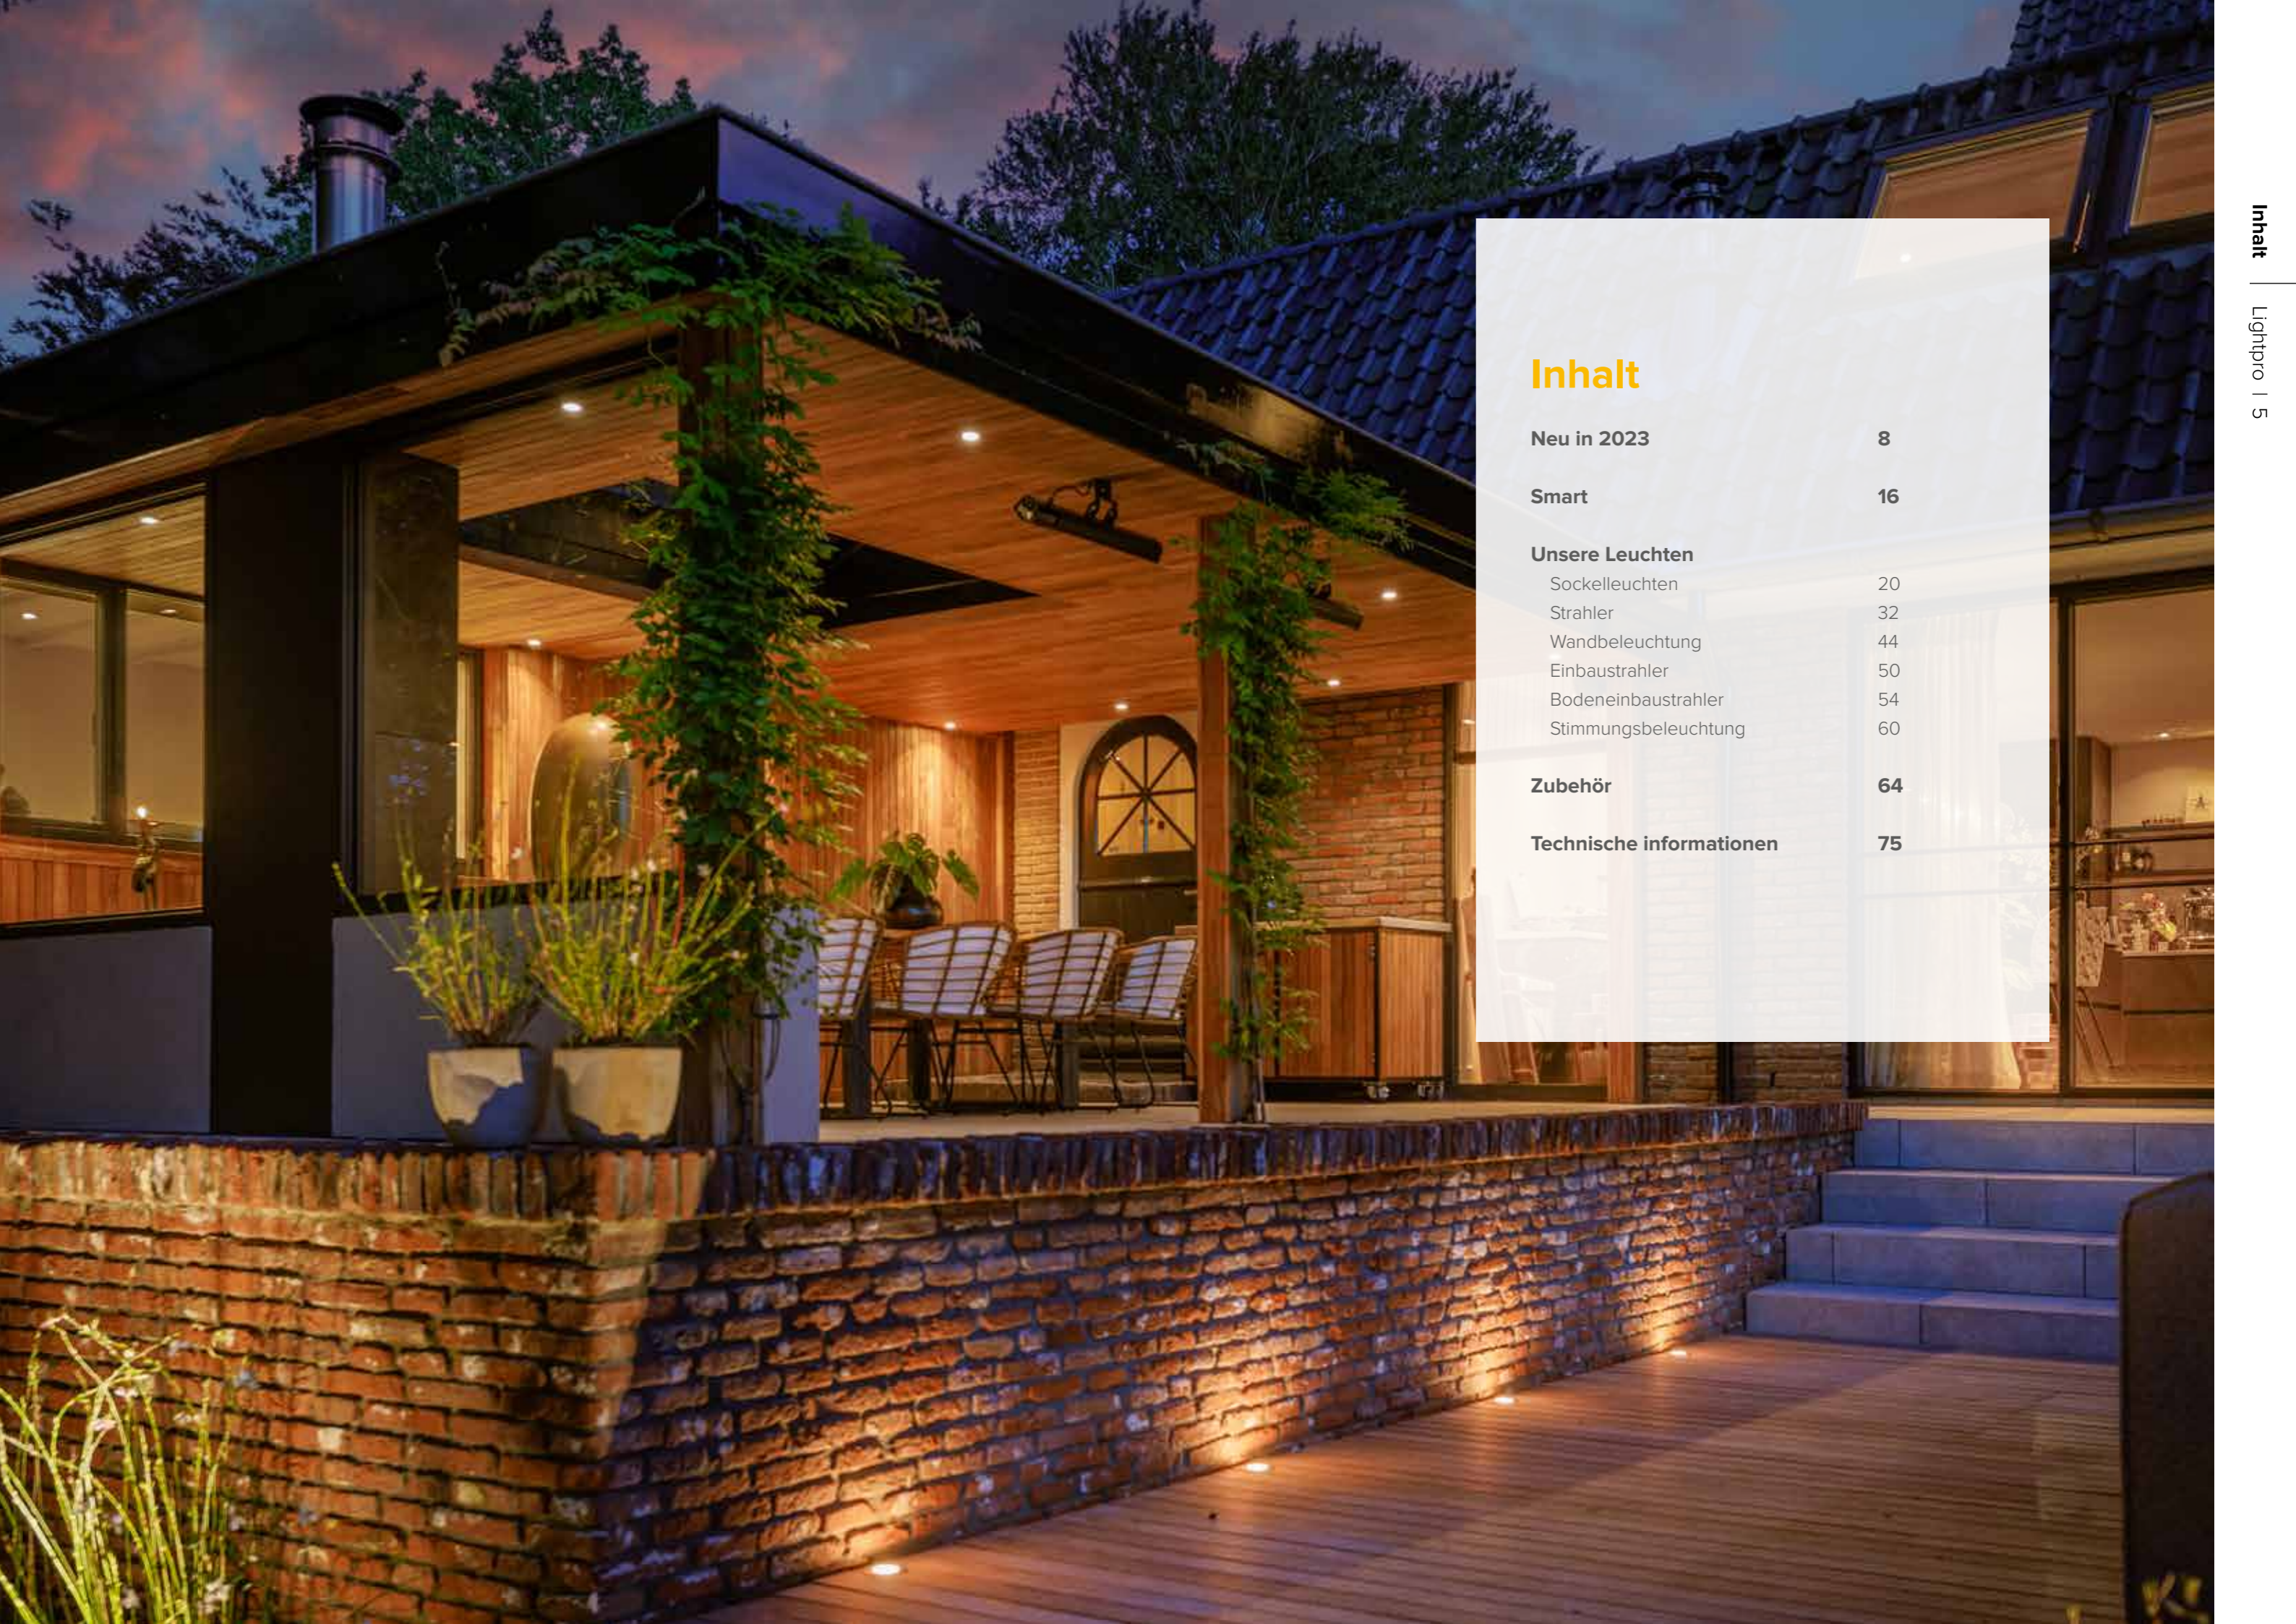

Inhalt

Neu in 2023	8
Smart	16
Unsere Leuchten	
Sockelleuchten	20
Strahler	32
Wandbeleuchtung	44
Einbaustrahler	50
Bodeneinbaustrahler	54
Stimmungsbeleuchtung	60
Zubehör	64
Technische Informationen	75