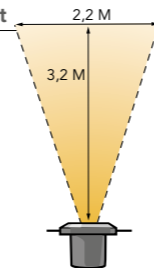

### Nomia

Artikelnummer 207U | EAN code 8719979282097 | Statistikcode 94051990 | Garantie 6 Jahre

Produkt		Leuchtmittel		Mitgeliefert zubehör / Inhalt
Material	Aluminium	Type	SMD	Erdspieß
Farbe	Schwarz	Austauschbar	Nein	F-Verbinder
Kabel	1 m H05RN-F	Voltage	12 V AC/DC	
		Startspannung	9 V	
Durchmesser	90 mm	Wattzahl	3 W	
Höhe	125 mm	Lumen Leistung	310 lm	
Bohrung	70 mm	Licht Farbe (CCT)	3.000 K	<b>Lichtrichtung / -effect</b>
IP klasse	IP67	Lichtbündel	40°	
Schutzklasse	III	Durchschn. Lebensdauer	25.000 Uhr	
Überfahrbar	Nein	CRI	82	
		Ein/aus Schaltungen	10.000	
		Dimmbar	Nein	
		Energieklasse	F	