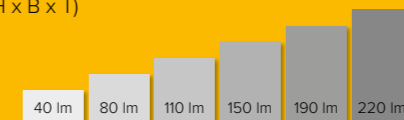

Alon [221P]

Aluminium - Anthrazit
LED 3,3 W
3.000 K 40 - 220 lm
700 x 64 x 160 mm (H x B x T)

Dimmstufen