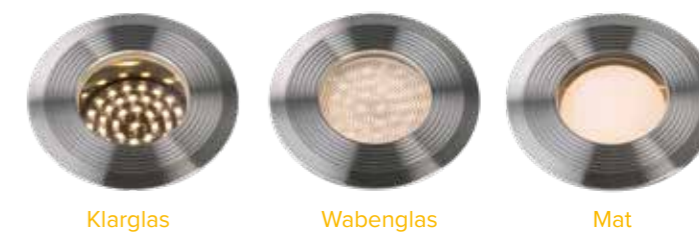

Einbaustrahler werden meist als Orientierungslicht eingesetzt. In der untenstehenden Ansicht können Sie die verschiedenen Einbaustrahler einfach vergleichen und die richtige Leuchte auswählen.