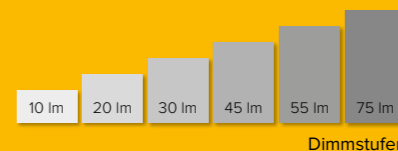

### Tiga DL [209S]

Aluminium - Schwarz

LED 5,5 W

3.000 K 10 - 75 lm

88 x 68 x 63 mm (H x B x T)

Kann auch als Wegbeleuchtung verwendet werden.

Dimmstufen