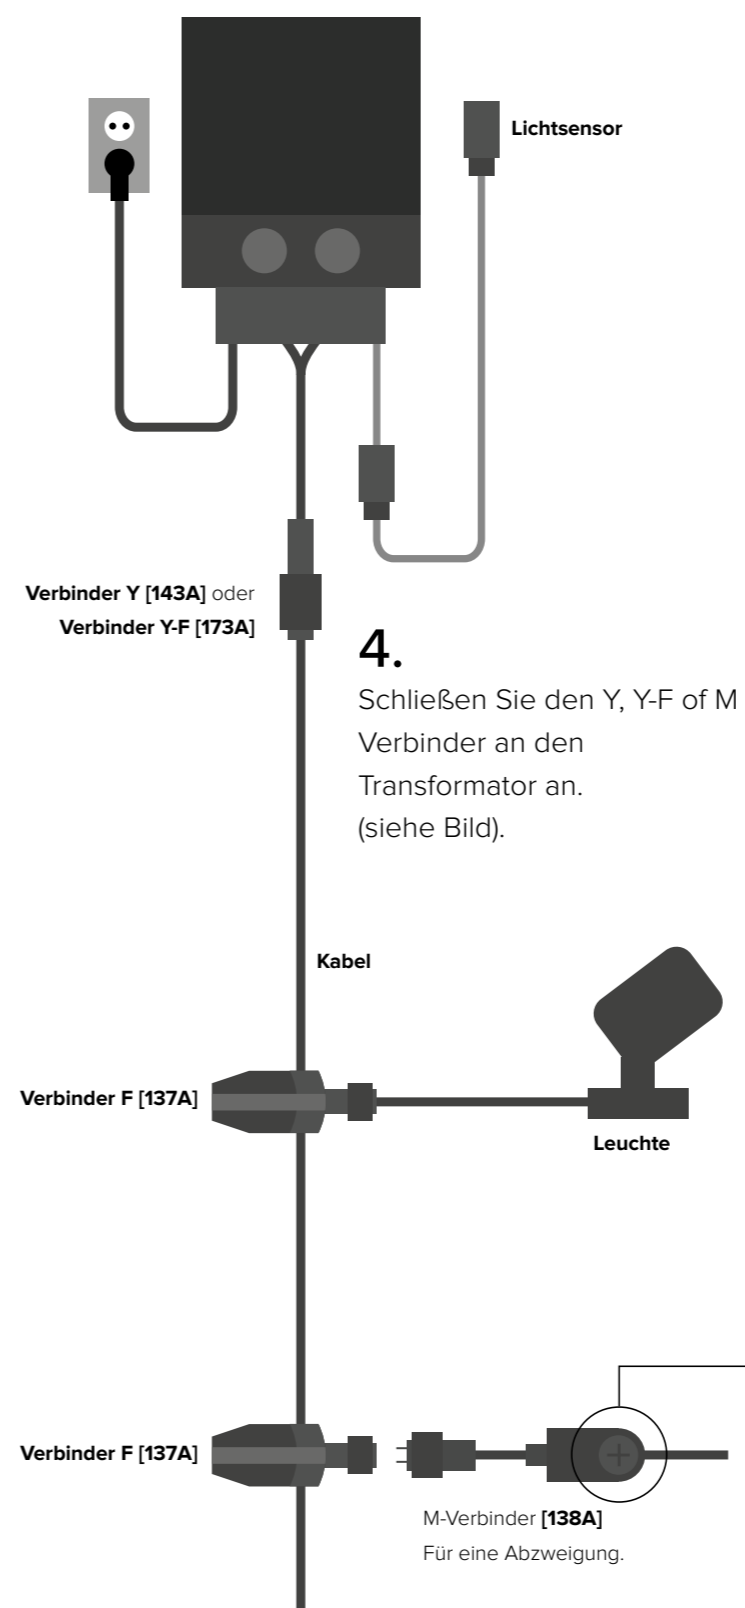

Transformator 144A und 145A