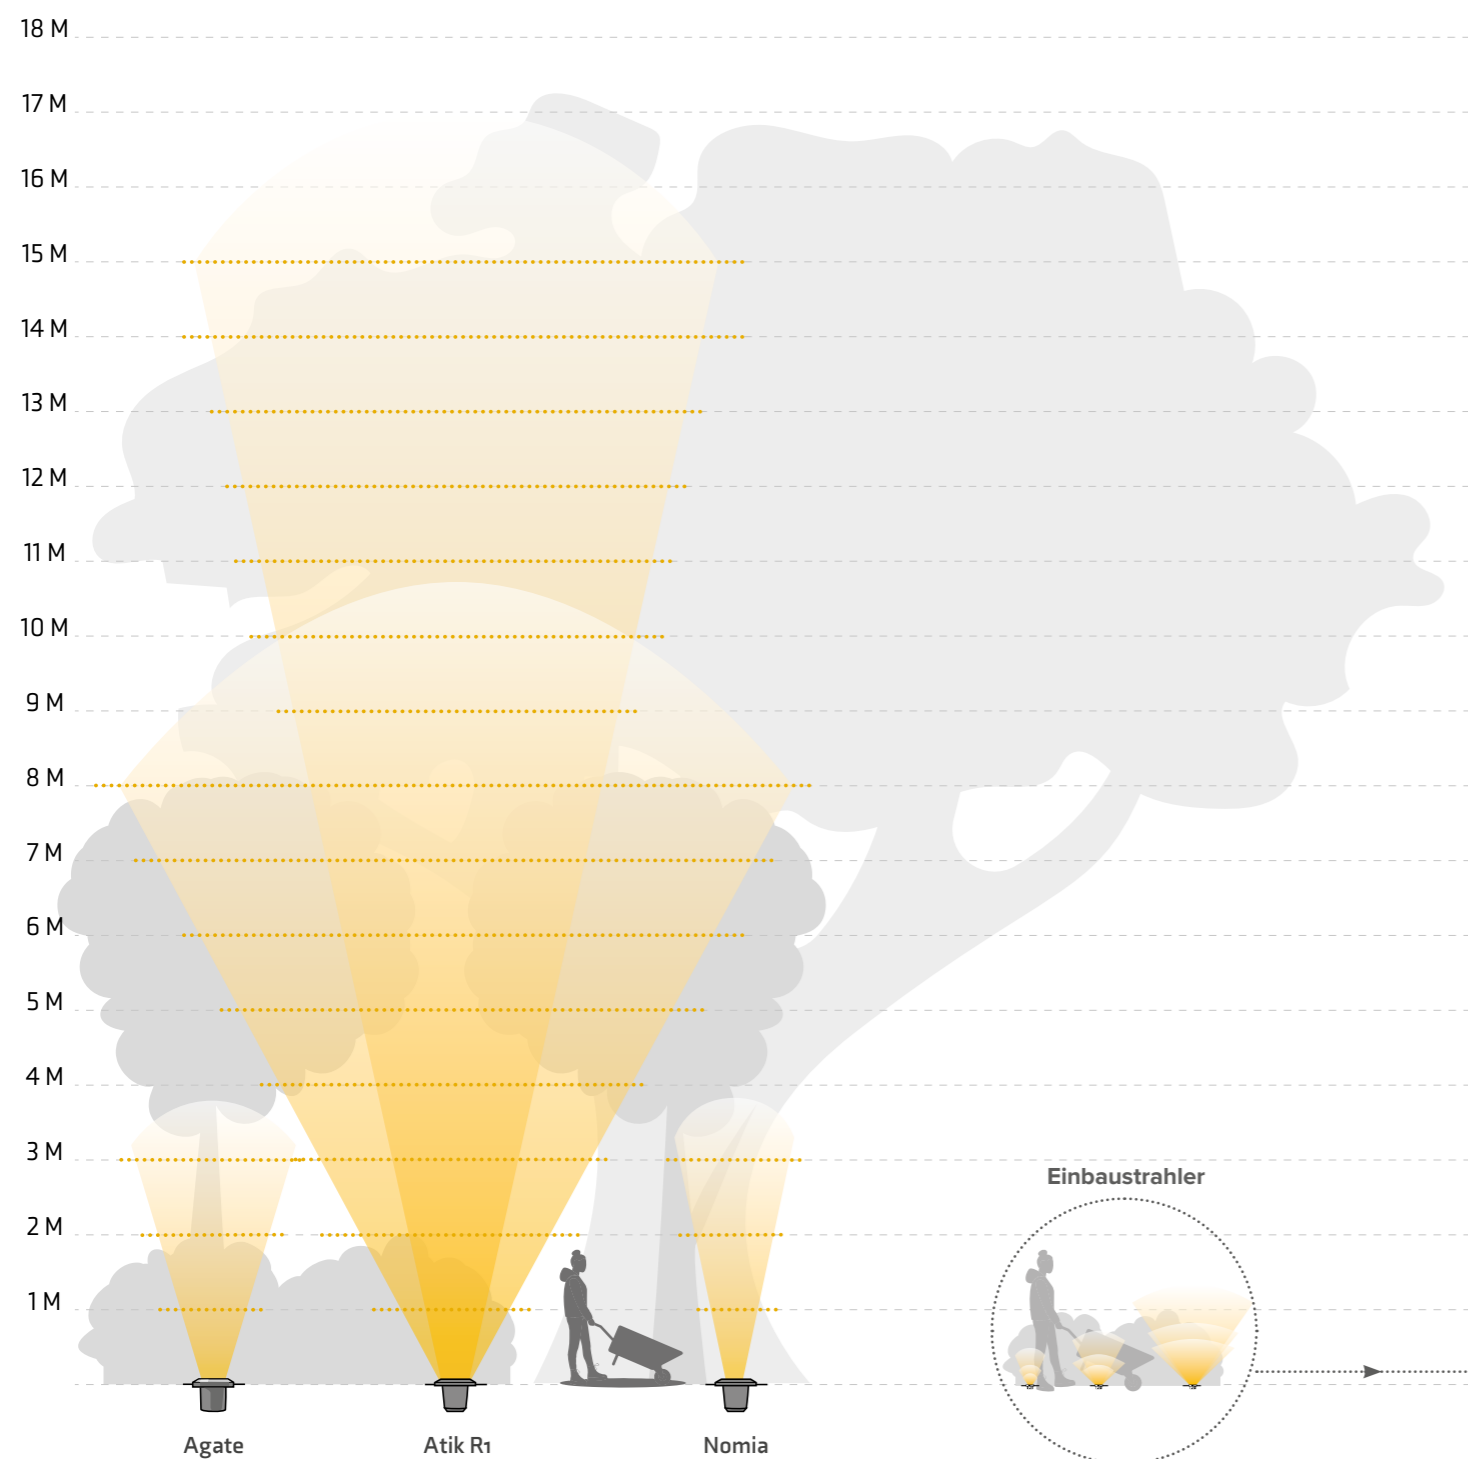

Bodeneinbaustrahler & Einbaustrahler