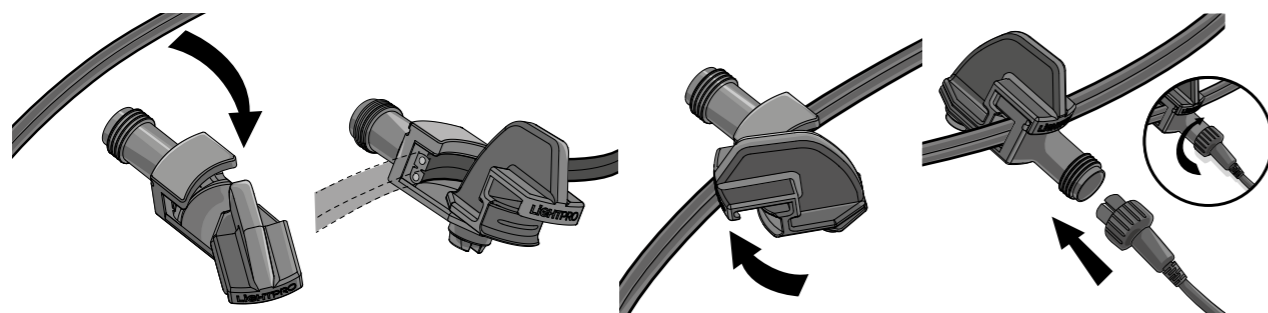

In nur wenigen Schritten können Sie unsere Außenbeleuchtung einfach installieren.

**1.** Platzieren Sie die Leuchten an der richtigen Stelle und rollen Sie das Kabel aus.

**2.** Platzieren Sie die Leuchten und schließen Sie den F-Verbinder an das Hauptkabel an.