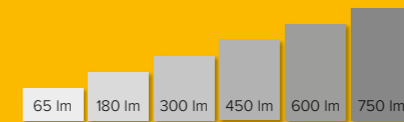

Dimmstufen

Neu