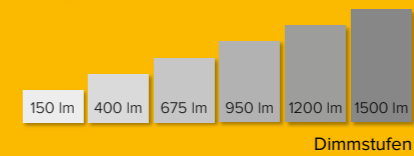

Avior [181S]

Aluminium - Anthrazit

LED 16 W

3.000 K 150 - 1.500 lm

125 x 180 x 68 mm (H x B x T)

Nova 3 [117S]

Edelstahl 316

LED 3 W

3.000 K 190 lm

152 x 80 x 83 mm (H x B x T)