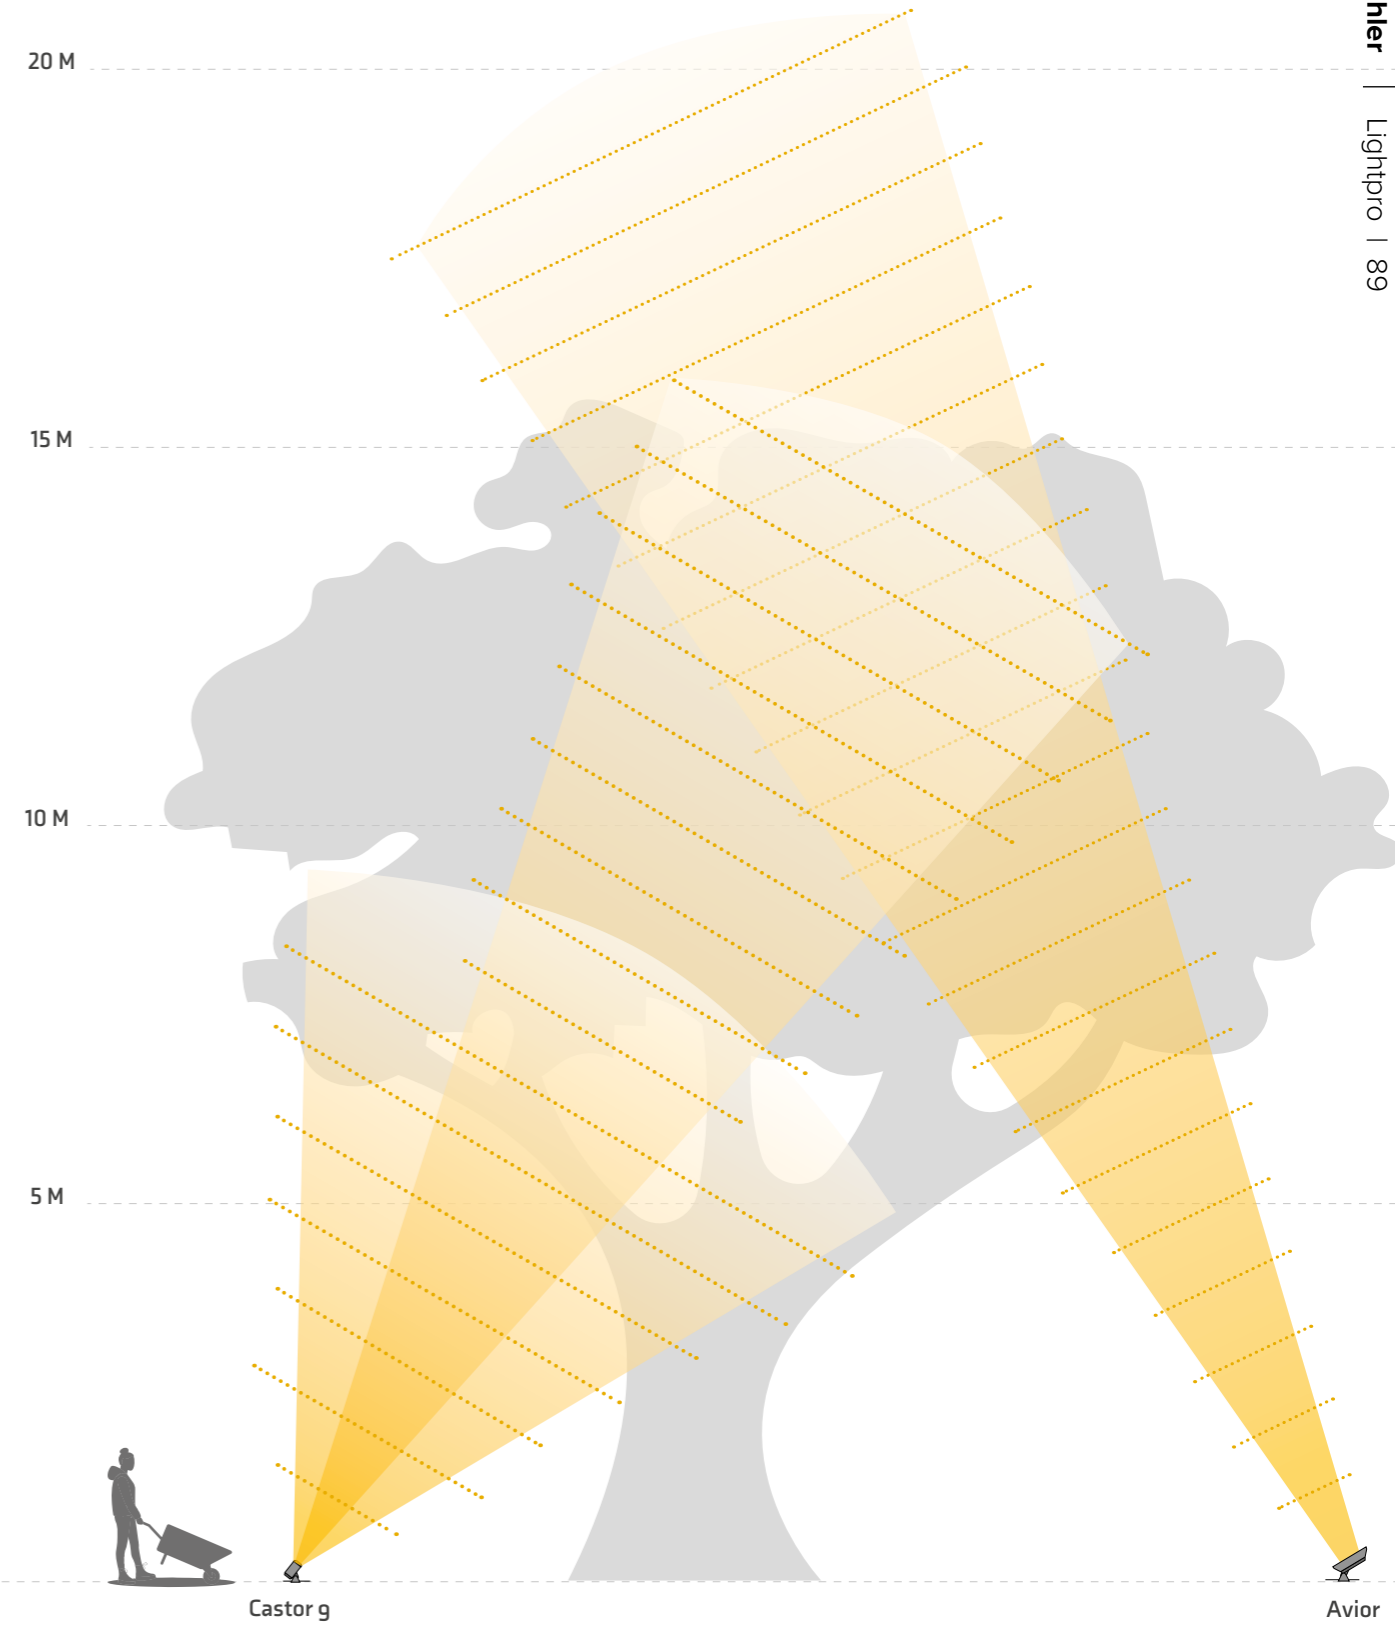

Strahler

Bei der Wahl des richtigen Strahlers ist das zu beleuchtende Objekt am wichtigsten. Schauen Sie sich also genau an, wieviel Lichtleistung benötigt wird, um Ihren gesamten Baum oder Strauch zu beleuchten.