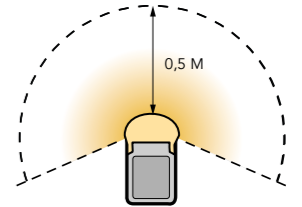

Stimmungsbeleuchtung

Led Streifen

Artikelnummer 175L | EAN code 5907800859850 | Statistikcode 94051940 | Garantie 6 Jahre

Produkt		Leuchtmittel		Mitgeliefert zubehör / Inhalt
Material	Kunststoff	Type	SMD	Excl. Led Streifen Verbinder [220L]
Farbe	Weiß	Austauschbar	Nein	
Kabel	-	Voltage	12 V AC/DC	
Länge	15 m	Startspannung	9 V	
Breite	10 mm	Wattzahl	2,2 Watt per meter	
Höhe	16 mm	Lumen Leistung	90 lm / m	
Bohrung	-	Licht Farbe (CCT)	3.000 K	Lichtrichtung / -effect
IP klasse	IP67	Lichtbündel	-	
Schutzklasse	III	Durchschn. Lebensdauer	25.000 Uhr	
		CRI	81	
		Ein/aus Schaltungen	10.000	
		Dimmbar	Nein	
		Energieklasse	G