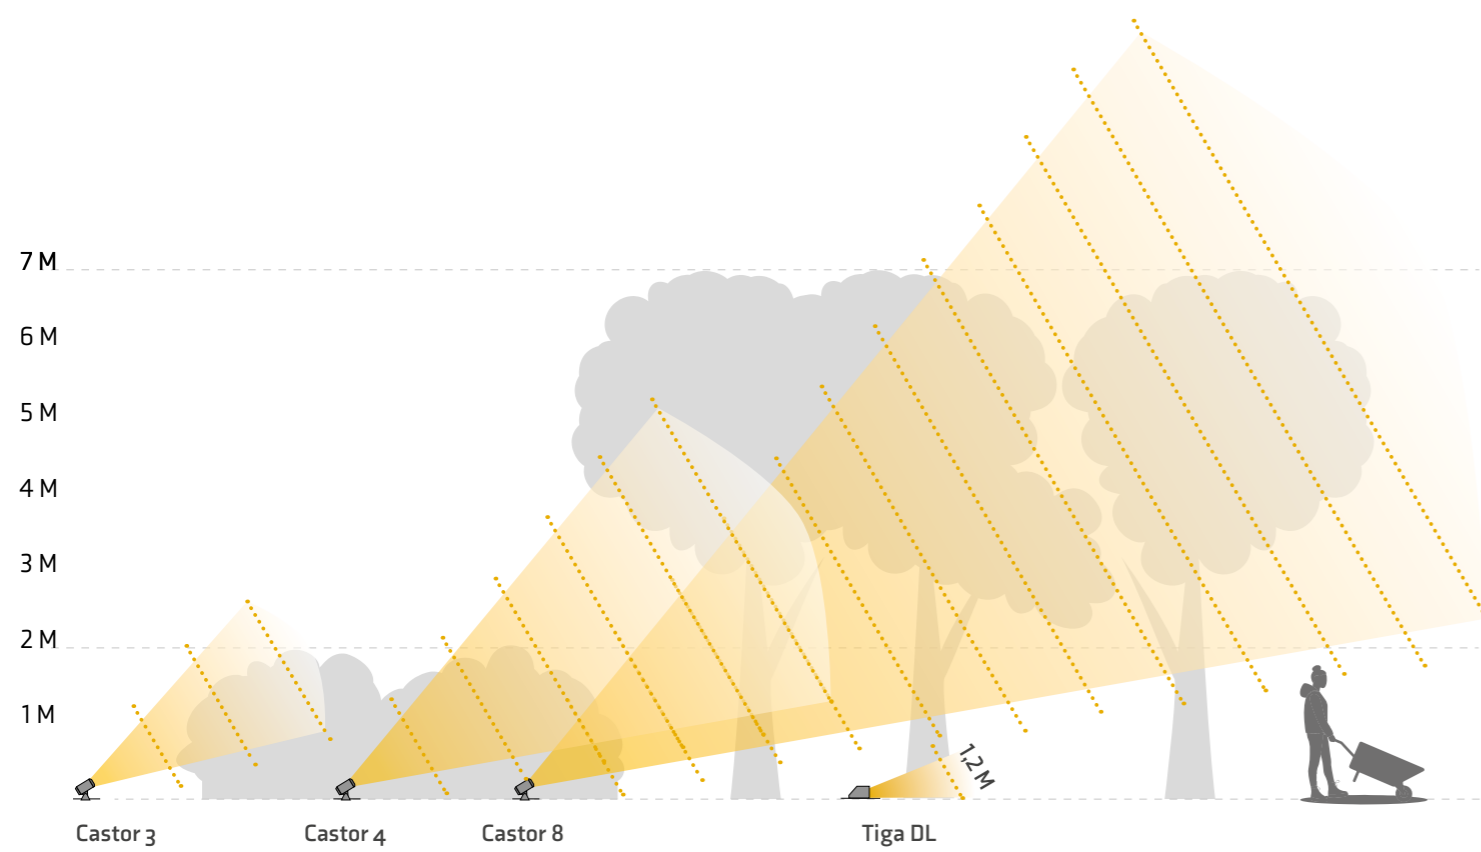

Strahler

Bei der Wahl des richtigen Strahlers ist das zu beleuchtende Objekt am wichtigsten. Schauen Sie sich also genau an, wieviel Lichtleistung benötigt wird, um Ihren gesamten Baum oder Strauch zu beleuchten.