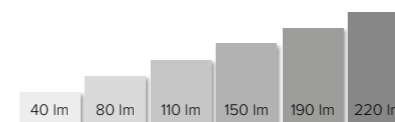

Neu in
2023

Alon

Die Alon ist ein Downlighter, der den Boden auf attraktive Art beleuchtet. Geeignet für alle Wege, Einfahrten – und noch dazu ein attraktiver Anblick. Mit ihrem schönen Lichtbündel hat die Alon nicht nur eine hohe Reichweite, diese Gartenleuchte erhöht die Atmosphäre und passt durch ihre stilvolle Gestaltung ausgezeichnet in jeden Garten.

Lieferbar ab April 2023.

Alon [221P]

Aluminium - Anthrazit

LED 3,3 W

3.000 K 40 - 220 lm

700 x 64 x 160 mm (H x B x T)

Dimmstufen