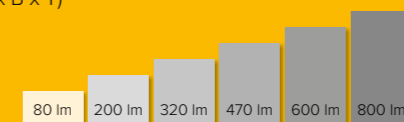

Castor 8 [179S]

Aluminium - Anthrazit
LED 8 W
3.000 K 80 - 800 lm
95 x 60 x 115 mm (H x B x T)

Dimmstufen