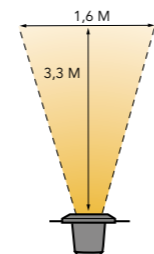

### Nomia

Artikelnummer 207U | EAN code 8719979282097 | Statistikcode 94051990 | Garantie 6 Jahre

Produkt		Leuchtmittel		Mitgeliefert zubehör / Inhalt
Material	Aluminium	Type	SMD	Erdspieß
Farbe	Schwarz	Austauschbar	Nein	F-Verbinder
Kabel	1 m H05RN-F	Voltage	12 V AC/DC	
		Startspannung	9 V	
Durchmesser	90 mm	Wattzahl	3 W	
Höhe	125 mm	Lumen Leistung	310 lm	
Bohrung	70 mm	Licht Farbe (CCT)	3.000 K	<b>Lichtrichtung / -effect</b>
IP klasse	IP67	Lichtbündel	40°	
Schutzklasse	III	Durchschn. Lebensdauer	25.000 Uhr	
Überfahrbar	Nein	CRI	82	
		Ein/aus Schaltungen	10.000	
		Dimmbar	Nein	
		Energieklasse	F	