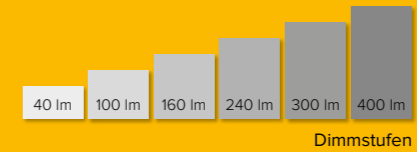

Oberon Hi [191P]

Aluminium - Anthrazit
LED 4 W
3.000 K 40 - 400 lm
665 x 64 mm (H x Ø)

Oberon DL [192P]

Aluminium - Anthrazit
LED 9 W
3.000 K 75 - 750 lm
600 x 93 x 110 mm (H x B x T)