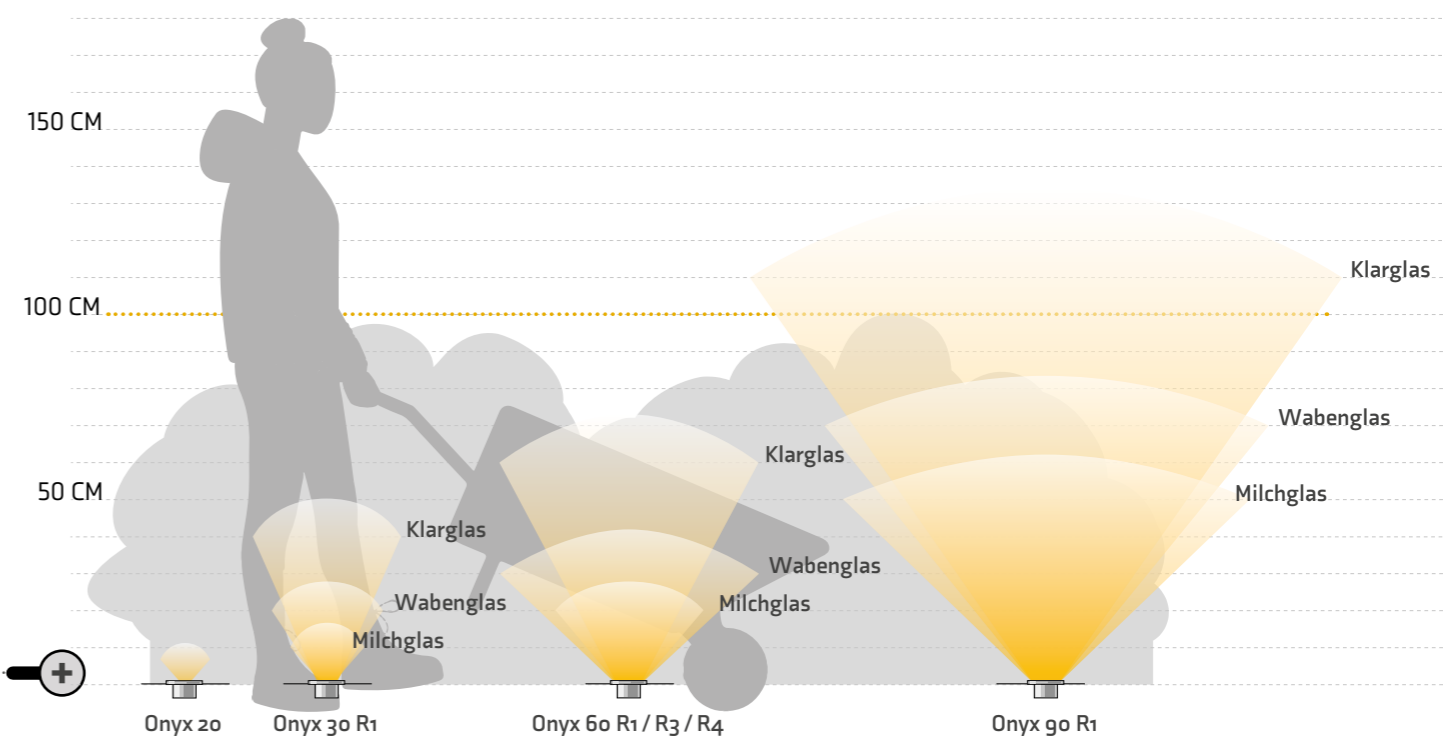

Einbaustrahler werden meist als Orientierungslicht eingesetzt. In der untenstehenden Ansicht können Sie die verschiedenen Einbaustrahler einfach vergleichen und die richtige Leuchte auswählen.