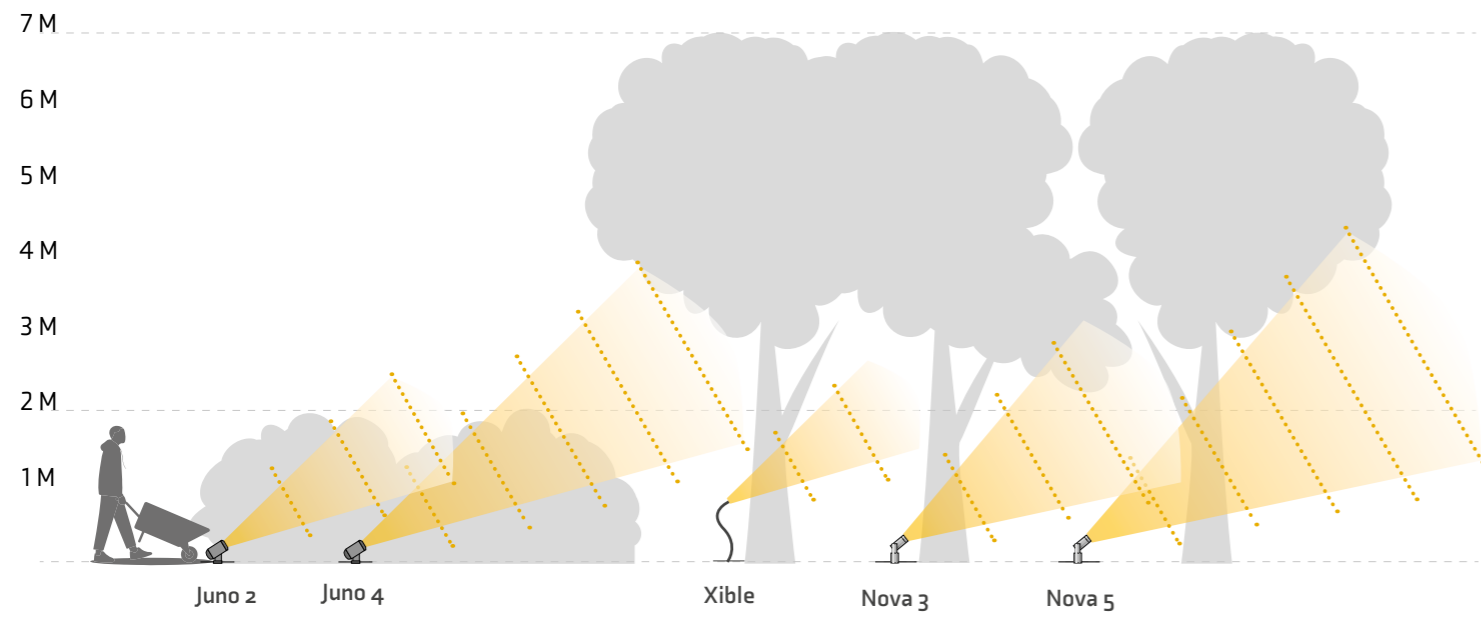

Strahler

Bei der Wahl des richtigen Strahlers ist das zu beleuchtende Objekt am wichtigsten. Schauen Sie sich also genau an, wieviel Lichtleistung benötigt wird, um Ihren gesamten Baum oder Strauch zu beleuchten.