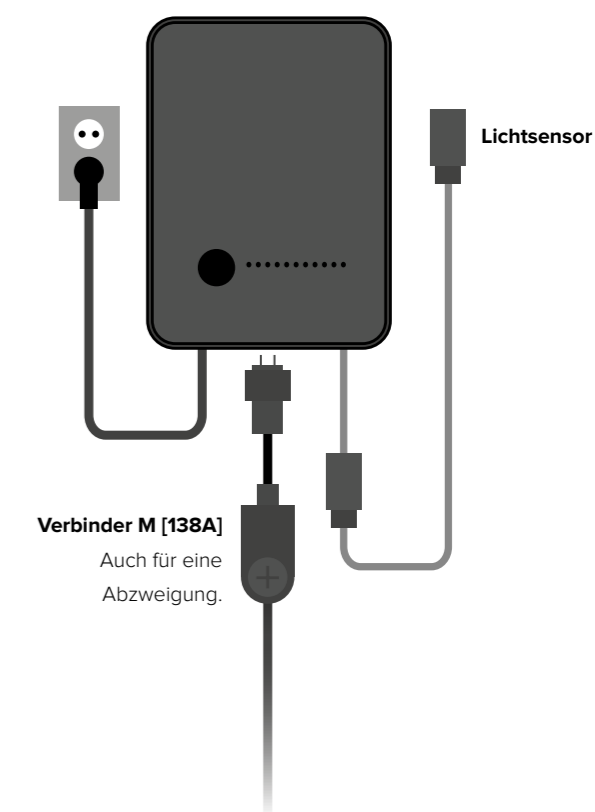

Neu: Transformator 225A und 226A

Brauchen Sie weitere Erklärungen? Sehen Sie sich unseren YouTube-Kanal an oder scannen Sie diesen QR-Code: