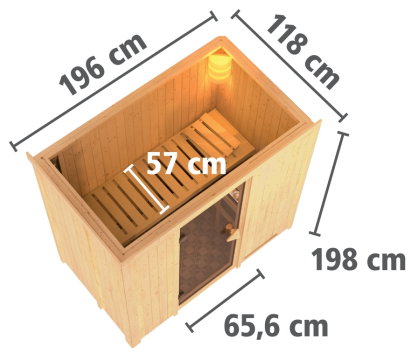

### Saunatür:

Energiespartür

<b>Material</b>	Nordische Fichte
<b>Bauweise</b>	vormontierte Elemente
<b>Innenmaß Breite</b>	181 cm
<b>Innenmaß Tiefe</b>	103 cm
<b>Innenmaß Höhe</b>	192 cm
<b>Umbauter Raum</b>	3,8 m <sup>3</sup>
<b>Außenmaß Breite</b>	196 cm
<b>Außenmaß Tiefe</b>	118 cm
<b>Außenmaß Höhe</b>	198 cm
<b>Grundfläche</b>	2,4 m <sup>2</sup>
<b>Anzahl Bänke</b>	1 Stk.
<b>Bank Material</b>	Espe
<b>Bank 1 Tiefe</b>	57 cm
<b>Bank 2 Tiefe</b>	-
<b>Bank 3 Tiefe</b>	-
<b>Anzahl der Kopfstützen</b>	1 Stk.
<b>Kopfstütze Material</b>	Espe
<b>Ofenschutz Material</b>	nordische Fichte
<b>Ofenschutz Breite</b>	60 cm
<b>Ofenschutz Höhe</b>	80 cm
<b>Ofenschutz Tiefe</b>	51 cm
<b>Türart</b>	Holztür mit Isolierglas, wärme gedämmt
<b>Tür Scheibenfarbe</b>	klar
<b>Tür Höhe</b>	175 cm
<b>Position Tür und Zuluft tauschbar</b>	ja
<b>Durchgangsmaß Breite</b>	64 cm
<b>Durchgangsmaß Höhe</b>	173 cm
<b>Öffnungsrichtung Tür</b>	rechts und links anschlagbar
<b>Saunadach Bauweise</b>	vormontierte Elemente
<b>Saunadach Dämmung</b>	42 mm
<b>Spiegelbar</b>	ja
<b>Einstiegsart</b>	Fronteinstieg
<b>Verpackungsmaße mm/Gewicht kg</b>	1920x800x290x38, 2020x1230x590x250