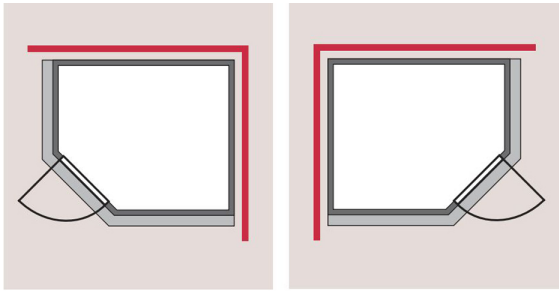

### Dachkranz:

ohne Dachkranz

### Saunaofen:

ohne Ofen

### Saunatür:

Energiespartür

<b>Material</b>	Nordische Fichte
<b>Bauweise</b>	vormontierte Elemente
<b>Innenmaß Breite</b>	181 cm
<b>Innenmaß Tiefe</b>	103 cm
<b>Innenmaß Höhe</b>	192 cm
<b>Umbauter Raum</b>	3,8 m <sup>3</sup>
<b>Außenmaß Breite</b>	196 cm
<b>Außenmaß Tiefe</b>	118 cm
<b>Außenmaß Höhe</b>	198 cm
<b>Grundfläche</b>	2,4 m <sup>2</sup>
<b>Anzahl Bänke</b>	1 Stk.
<b>Bank Material</b>	Espe
<b>Bank 1 Tiefe</b>	57 cm
<b>Bank 2 Tiefe</b>	-
<b>Bank 3 Tiefe</b>	-
<b>Anzahl der Kopfstützen</b>	1 Stk.
<b>Kopfstütze Material</b>	Espe
<b>Ofenschutz Material</b>	nordische Fichte
<b>Ofenschutz Breite</b>	60 cm
<b>Ofenschutz Höhe</b>	80 cm
<b>Ofenschutz Tiefe</b>	51 cm
<b>Türart</b>	Holztür mit Isolierglas, wärme gedämmt
<b>Tür Scheibenfarbe</b>	klar
<b>Tür Höhe</b>	175 cm
<b>Position Tür und Zuluft tauschbar</b>	ja
<b>Durchgangsmaß Breite</b>	64 cm
<b>Durchgangsmaß Höhe</b>	173 cm
<b>Öffnungsrichtung Tür</b>	rechts und links anschlagbar
<b>Saunadach Bauweise</b>	vormontierte Elemente
<b>Saunadach Dämmung</b>	42 mm
<b>Spiegelbar</b>	ja
<b>Einstiegsart</b>	Fronteinstieg
<b>Verpackungsmaße mm/Gewicht kg</b>	1920x800x290x38, 2020x1230x590x250

**SPIEGELBARER  
Aufbau möglich**

**TÜRPOSITION  
in der Front variabel**