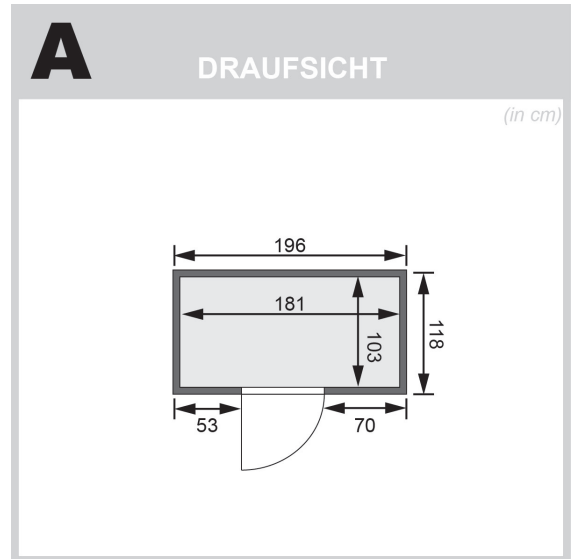

### Saunatür:

Energiespartür

<b>Material</b>	Nordische Fichte
<b>Bauweise</b>	vormontierte Elemente
<b>Innenmaß Breite</b>	181 cm
<b>Innenmaß Tiefe</b>	103 cm
<b>Innenmaß Höhe</b>	192 cm
<b>Umbauter Raum</b>	3,8 m <sup>3</sup>
<b>Außenmaß Breite</b>	196 cm
<b>Außenmaß Tiefe</b>	118 cm
<b>Außenmaß Höhe</b>	198 cm
<b>Grundfläche</b>	2,4 m <sup>2</sup>
<b>Anzahl Bänke</b>	1 Stk.
<b>Bank Material</b>	Espe
<b>Bank 1 Tiefe</b>	57 cm
<b>Bank 2 Tiefe</b>	-
<b>Bank 3 Tiefe</b>	-
<b>Anzahl der Kopfstützen</b>	1 Stk.
<b>Kopfstütze Material</b>	Espe
<b>Ofenschutz Material</b>	nordische Fichte
<b>Ofenschutz Breite</b>	60 cm
<b>Ofenschutz Höhe</b>	80 cm
<b>Ofenschutz Tiefe</b>	51 cm
<b>Türart</b>	Holztür mit Isolierglas, wärme gedämmt
<b>Tür Scheibenfarbe</b>	klar
<b>Tür Höhe</b>	175 cm
<b>Position Tür und Zuluft tauschbar</b>	ja
<b>Durchgangsmaß Breite</b>	64 cm
<b>Durchgangsmaß Höhe</b>	173 cm
<b>Öffnungsrichtung Tür</b>	rechts und links anschlagbar
<b>Saunadach Bauweise</b>	vormontierte Elemente
<b>Saunadach Dämmung</b>	42 mm
<b>Spiegelbar</b>	ja
<b>Einstiegsart</b>	Fronteinstieg
<b>Verpackungsmaße mm/Gewicht kg</b>	1920x800x290x38, 2020x1230x590x250