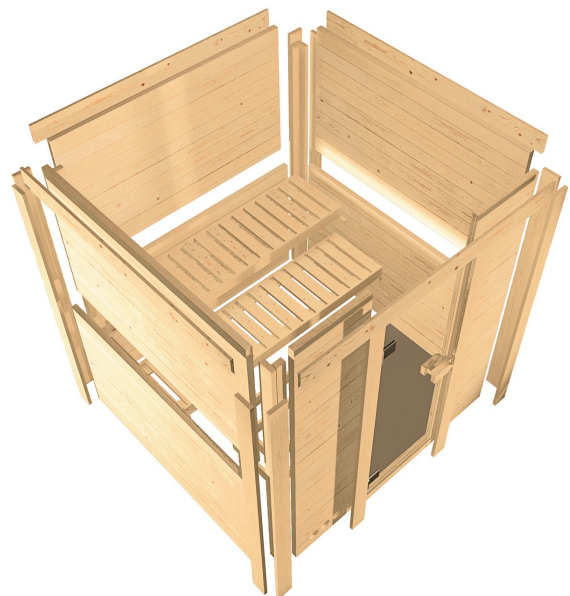

## Sauna Variado Artikel-Nr.: 80667

### Saunaofen:

ohne Ofen

### Saunatür:

Energiespartür

<b>Material</b>	Nordische Fichte
<b>Bauweise</b>	vormontierte Elemente
<b>Innenmaß Breite</b>	181 cm
<b>Innenmaß Tiefe</b>	103 cm
<b>Innenmaß Höhe</b>	192 cm
<b>Umbauter Raum</b>	3,8 m <sup>3</sup>
<b>Außenmaß Breite</b>	196 cm
<b>Außenmaß Tiefe</b>	118 cm
<b>Außenmaß Höhe</b>	198 cm
<b>Grundfläche</b>	2,4 m <sup>2</sup>
<b>Anzahl Bänke</b>	1 Stk.
<b>Bank Material</b>	Espe
<b>Bank 1 Tiefe</b>	57 cm
<b>Bank 2 Tiefe</b>	-
<b>Bank 3 Tiefe</b>	-
<b>Anzahl der Kopfstützen</b>	1 Stk.
<b>Kopfstütze Material</b>	Espe
<b>Ofenschutz Material</b>	nordische Fichte
<b>Ofenschutz Breite</b>	60 cm
<b>Ofenschutz Höhe</b>	80 cm
<b>Ofenschutz Tiefe</b>	51 cm
<b>Türart</b>	Holztür mit Isolierglas, wärme gedämmt
<b>Tür Scheibenfarbe</b>	klar
<b>Tür Höhe</b>	175 cm
<b>Position Tür und Zuluft tauschbar</b>	ja
<b>Durchgangsmaß Breite</b>	64 cm
<b>Durchgangsmaß Höhe</b>	173 cm
<b>Öffnungsrichtung Tür</b>	rechts und links anschlagbar
<b>Saunadach Bauweise</b>	vormontierte Elemente
<b>Saunadach Dämmung</b>	42 mm
<b>Spiegelbar</b>	ja
<b>Einstiegsart</b>	Fronteinstieg
<b>Verpackungsmaße mm/Gewicht kg</b>	1920x800x290x38, 2020x1230x590x250

**SPIEGELBARER  
Aufbau möglich**

**TÜRPOSITION  
in der Front variabel**