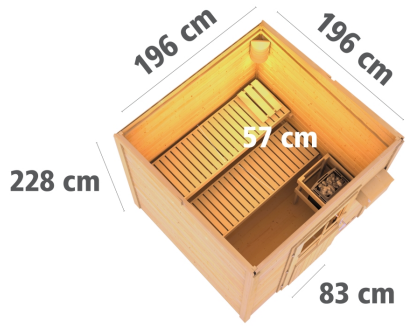

Produktinformation

Saunahaus Torge Artikel-Nr.: 86183

Farbe:

Naturbelassen

Tür:

Moderne Saunatür

Saunaofen:

ohne Ofen

Bedarf Dachfolie	2 Rollen
Material	Nordische Fichte
Bauweise	Steck-Schraub-System
Innenmaß Breite Gesamt	184 cm
Innenmaß Tiefe Gesamt	184 cm
Innenmaß Höhe Gesamt	201 cm
Seitenhöhe	201 cm
Innenmaß Breite Sauna	184 cm
Innenmaß Tiefe Sauna	184 cm
Innenmaß Höhe Sauna	201 cm
Umbauter Raum	7,6 m ³
Außenmaß Breite	196 cm
Außenmaß Tiefe	196 cm
Firsthöhe	228 cm
Grundfläche	3,3 m ²
Dachfläche	5 m ²
Saunadach Bauweise	vormontierte Elemente
Saunadach Dämmung	Mineralwolle
Anzahl Bänke	2 Stk.
Bank Material	Espe
Bank 1 Tiefe	57 cm
Bank 2 Tiefe	57 cm
Ofenschutz Breite	60 cm
Ofenschutz Material	nordische Fichte
Ofenschutz Tiefe	51 cm
Ofenschutz Höhe	80 cm
Türart	Einflügeltür
Tür Schloss	Zylinderschloss mit Handgriff und 3 Schlüsseln
Tür Breite	86 cm
Tür Höhe	177 cm
Tür Öffnungsrichtung	links
Durchgangsmaß Breite	78 cm
Durchgangsmaß Höhe	31,5 cm
Einstiegsart	Fronteinstieg
Fußbodentyp	Massivholz
Verpackungsmaße mm/Gewicht kg	2400x1160x660x477 2360x1020x230x49,6