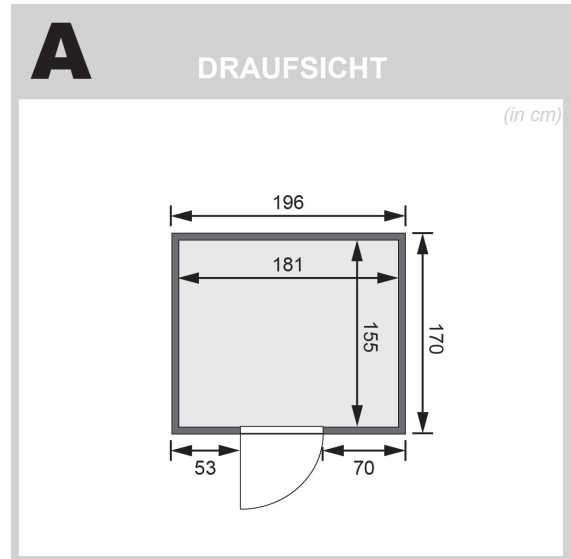

Produktinformation

Sauna Sodin Artikel-Nr.: 75690

Dachkranz:

ohne Dachkranz

Saunaofen:

ohne Ofen

Saunatür:

Energiespartür

Material	Nordische Fichte
Bauweise	vormontierte Elemente
Innenmaß Breite	181 cm
Innenmaß Tiefe	155 cm
Innenmaß Höhe	192 cm
Umbauter Raum	5,6 m ³
Außenmaß Breite	196 cm
Außenmaß Tiefe	170 cm
Außenmaß Höhe	198 cm
Grundfläche	3,3 m ²
Anzahl Bänke	2 Stk.
Bank Material	Espe
Bank 1 Tiefe	57 cm
Bank 2 Tiefe	57 cm
Bank 3 Tiefe	-
Anzahl der Kopfstützen	1 Stk.
Kopfstütze Material	Espe
Ofenschutz Material	nordische Fichte
Ofenschutz Breite	60 cm
Ofenschutz Höhe	80 cm
Ofenschutz Tiefe	51 cm
Türart	Holztür mit Isolierglas, wärmegeklämt
Tür Scheibenfarbe	klar
Tür Höhe	175 cm
Position Tür und Zuluft tauschbar	ja
Durchgangsmaß Breite	64 cm
Durchgangsmaß Höhe	173 cm
Öffnungsrichtung Tür	rechts und links anschlagbar
Saunadach Bauweise	vormontierte Elemente
Saunadach Dämmung	42 mm
Spiegelbar	ja
Einstiegsart	Fronteinstieg
Verpackungsmaße mm/Gewicht kg	1920x800x290x38, 2030x1230x760x280

**SPIEGELBARER
Aufbau möglich**

**TÜRPOSITION
in der Front variabel**