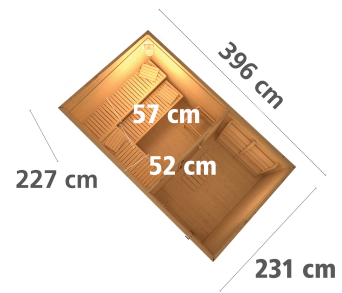

Produktinformation Saunahaus Skrollan 3 + rundem Fenster und Vorraum

Artikel-Nr.: 17344

Farbe:

Naturbelassen

Tür:

Milchglas Saunatur

Saunaofen:

ohne Ofen

Bedarf Dachfolie	3 Rollen
Material	Nordische Fichte
Bauweise	Steck-Schraub-System
Innenmaß Breite Gesamt	384 cm
Innenmaß Tiefe Gesamt	219 cm
Innenmaß Höhe Gesamt	211,5 cm
Seitenhöhe	208 cm
Innenmaß Breite Sauna	219 cm
Innenmaß Tiefe Sauna	219 cm
Innenmaß Breite Vorraum	162 cm
Innenmaß Höhe Sauna	196 cm
Innenmaß Tiefe Vorraum	219 cm
Innenmaß Höhe Vorraum	203 cm
Umbauter Raum	19,1 m ³
Firsthöhe	227 cm
Grundfläche	8,4 m ²
Dachfläche	11,2 m ²
Saunadach Bauweise	vormontierte Elemente
Saunadach Dämmung	Mineralwolle
Breite Fenster	122 cm
Höhe Fenster	42 cm
Anzahl Bänke	3 Stk.
Bank Material	Espe
Bank 1 Tiefe	57 cm
Bank 2 Tiefe	57 cm
Ofenschutz Breite	60 cm
Bank 3 Tiefe	52 cm
Ofenschutz Material	nordische Fichte
Ofenschutz Tiefe	51 cm
Ofenschutz Höhe	80 cm
Türart	Ganzglastür
Tür Schloss	Zylinderschloss mit Handgriff und 3 Schlüsseln
Tür Breite	83 cm
Tür Höhe	177 cm
Tür Öffnungsrichtung	rechts und links anschlagbar
Durchgangsmaß Breite	78 cm
Durchgangsmaß Höhe	68,5 cm
Einstiegsart	Fronteinstieg
Fußbodentyp	Massivholz

KDI UNTERLEGER

38mm PROFILE