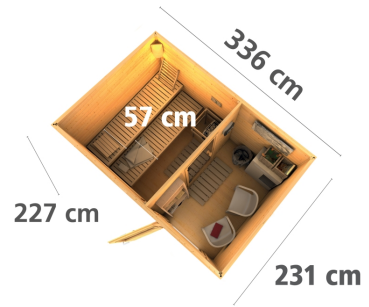

Bedarf Dachfolie	3 Rollen
Material	Nordische Fichte
Bauweise	Steck-Schraub-System
Innenmaß Breite Gesamt	324 cm
Innenmaß Tiefe Gesamt	219 cm
Innenmaß Höhe Gesamt	203 cm
Seitenhöhe	201 cm
Innenmaß Breite Sauna	184 cm
Innenmaß Tiefe Sauna	219 cm
Innenmaß Breite Vorraum	136 cm
Innenmaß Höhe Sauna	190 cm
Innenmaß Tiefe Vorraum	219 cm
Innenmaß Höhe Vorraum	215 cm
Umbauter Raum	16,2 m ³
Außenmaß Breite	337 cm
Außenmaß Tiefe	231 cm
Firsthöhe	227 cm
Grundfläche	7 m ²
Dachfläche	9,6 m ²
Saunadach Bauweise	vormontierte Elemente
Saunadach Dämmung	Mineralwolle
Breite Fenster	122 cm
Höhe Fenster	42 cm
Anzahl Bänke	2 Stk.
Bank Material	Espe
Bank 1 Tiefe	57 cm
Bank 2 Tiefe	57 cm
Ofenschutz Breite	60 cm
Ofenschutz Material	nordische Fichte
Ofenschutz Tiefe	51 cm
Ofenschutz Höhe	80 cm
Türart	Ganzglastür
Tür Schloss	Zylinderschloss mit Handgriff und 3 Schlüsseln
Tür Breite	86 cm
Tür Höhe	177 cm
Tür Öffnungsrichtung	rechts und links anschlagbar
Durchgangsmaß Breite	78 cm
Durchgangsmaß Höhe	31,5 cm
Einstiegsart	Fronteinstieg
Fußbodentyp	Massivholz

Verpackungsmaße mm/Gewicht kg

3260x1160x870x842
2360x1020x230x49,6

Technische Änderungen und Druckfehler vorbehalten - Maßangaben sind Zirkumaße

KDI UNTERLEGER

38mm PROFILE