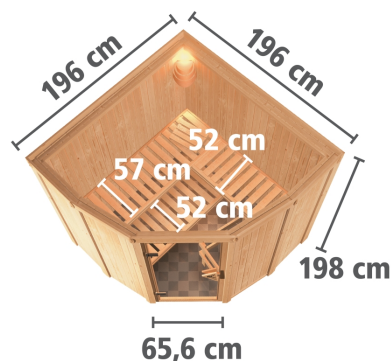

Produktinformation

Sauna Simara 1 Artikel-Nr.: 21407

Fenster:

ohne Fenster

Saunaofen:

ohne Ofen

Material	Nordische Fichte
Bauweise	vormontierte Elemente
Innenmaß Breite	181 cm
Innenmaß Tiefe	181 cm
Innenmaß Höhe	192 cm
Umbauter Raum	5,8 m ³
Außenmaß Breite	196 cm
Außenmaß Tiefe	196 cm
Außenmaß Höhe	198 cm
Grundfläche	3,5 m ²
Anzahl Bänke	3 Stk.
Bank Material	Espe
Bank 1 Tiefe	57 cm
Bank 2 Tiefe	57 cm
Bank 3 Tiefe	52 cm
Anzahl der Kopfstützen	1 Stk.
Kopfstütze Material	Espe
Ofenschutz Material	nordische Fichte
Ofenschutz Breite	60 cm
Ofenschutz Höhe	80 cm
Ofenschutz Tiefe	51 cm
Türart	Ganzglastür
Tür Scheibenfarbe	bronziert
Tür Höhe	17,5 cm
Position Tür und Zuluft tauschbar	nein
Durchgangsmaß Breite	64 cm
Durchgangsmaß Höhe	173 cm
Öffnungsrichtung Tür	rechts und links anschlagbar
Saunadach Bauweise	vormontierte Elemente
Saunadach Dämmung	42 mm
Spiegelbar	nein
Einstiegsart	EckEinstieg
Verpackungsmaße mm/Gewicht kg	2000x1250x780x340

A

DRAUFSICHT

(in cm)