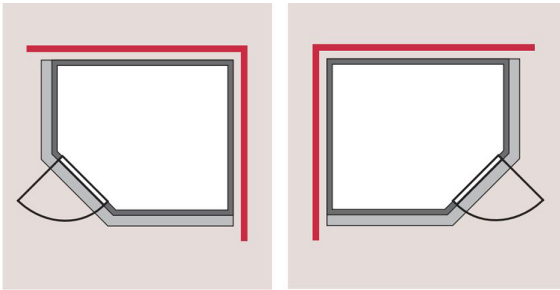

Produktinformation

Sauna Siirin Artikel-Nr.: 71368

Dachkranz:

ohne Dachkranz

Saunaofen:

ohne Ofen

Saunatür:

Energiespartür

Material	Nordische Fichte
Bauweise	vormontierte Elemente
Innenmaß Breite	181 cm
Innenmaß Tiefe	155 cm
Innenmaß Höhe	192 cm
Umbauter Raum	5,3 m ³
Außenmaß Breite	196 cm
Außenmaß Tiefe	170 cm
Außenmaß Höhe	198 cm
Grundfläche	3 m ²
Anzahl Bänke	2 Stk.
Bank Material	Espe
Bank 1 Tiefe	57 cm
Bank 2 Tiefe	57 cm
Bank 3 Tiefe	-
Anzahl der Kopfstützen	1 Stk.
Kopfstütze Material	Espe
Ofenschutz Material	nordische Fichte
Ofenschutz Breite	60 cm
Ofenschutz Höhe	80 cm
Ofenschutz Tiefe	51 cm
Türart	Holztür mit Isolierglas, wärmegeämmt
Tür Scheibenfarbe	klar
Tür Höhe	175 cm
Position Tür und Zuluft tauschbar	nein
Durchgangsmaß Breite	64 cm
Durchgangsmaß Höhe	173 cm
Öffnungsrichtung Tür	rechts und links anschlagbar
Saunadach Bauweise	vormontierte Elemente
Saunadach Dämmung	42 mm
Spiegelbar	ja
Einstiegsart	EckEinstieg
Verpackungsmaße mm/Gewicht kg	1920x800x290x38, 2030x1230x710x299

**SPIEGELBARER
Aufbau möglich**