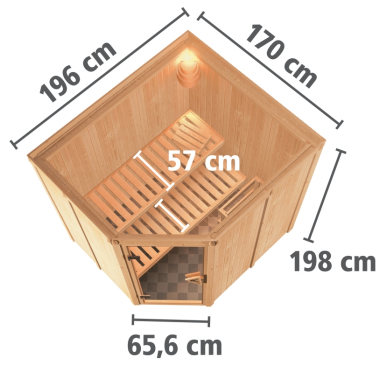

Material	Nordische Fichte
Bauweise	vormontierte Elemente
Innenmaß Breite	181 cm
Innenmaß Tiefe	155 cm
Innenmaß Höhe	192 cm
Umbauter Raum	5,3 m ³
Außenmaß Breite	196 cm
Außenmaß Tiefe	170 cm
Außenmaß Höhe	198 cm
Grundfläche	3 m ²
Anzahl Bänke	2 Stk.
Bank Material	Espe
Bank 1 Tiefe	57 cm
Bank 2 Tiefe	57 cm
Bank 3 Tiefe	-
Anzahl der Kopfstützen	1 Stk.
Kopfstütze Material	Espe
Ofenschutz Material	nordische Fichte
Ofenschutz Breite	60 cm
Ofenschutz Höhe	80 cm
Ofenschutz Tiefe	51 cm
Türart	Holztür mit Isolierglas, wärmegeämmt
Tür Scheibenfarbe	klar
Tür Höhe	175 cm
Position Tür und Zuluft tauschbar	nein
Durchgangsmaß Breite	64 cm
Durchgangsmaß Höhe	173 cm
Öffnungsrichtung Tür	rechts und links anschlagbar
Saunadach Bauweise	vormontierte Elemente
Saunadach Dämmung	42 mm
Spiegelbar	ja
Einstiegsart	EckEinstieg
Verpackungsmaße mm/Gewicht kg	1920x800x290x38, 2030x1230x710x299