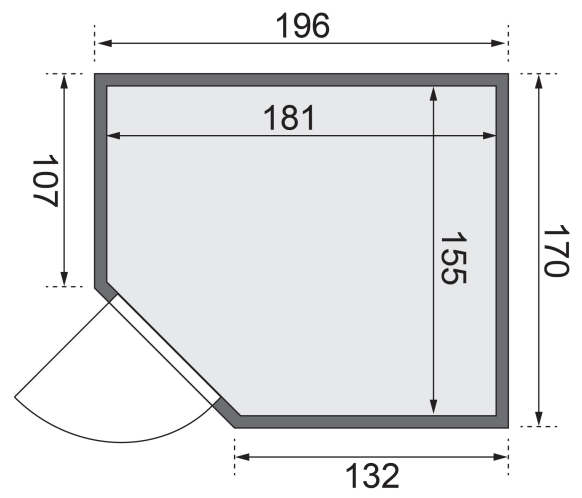

Produktinformation

Sauna Siirin Artikel-Nr.: 71368

Dachkranz:

ohne Dachkranz

Saunaofen:

ohne Ofen

Saunatür:

Energiespartür

Material	Nordische Fichte
Bauweise	vormontierte Elemente
Innenmaß Breite	181 cm
Innenmaß Tiefe	155 cm
Innenmaß Höhe	192 cm
Umbauter Raum	5,3 m ³
Außenmaß Breite	196 cm
Außenmaß Tiefe	170 cm
Außenmaß Höhe	198 cm
Grundfläche	3 m ²
Anzahl Bänke	2 Stk.
Bank Material	Espe
Bank 1 Tiefe	57 cm
Bank 2 Tiefe	57 cm
Bank 3 Tiefe	-
Anzahl der Kopfstützen	1 Stk.
Kopfstütze Material	Espe
Ofenschutz Material	nordische Fichte
Ofenschutz Breite	60 cm
Ofenschutz Höhe	80 cm
Ofenschutz Tiefe	51 cm
Türart	Holztür mit Isolierglas, wärmegeämmt
Tür Scheibenfarbe	klar
Tür Höhe	175 cm
Position Tür und Zuluft tauschbar	nein
Durchgangsmaß Breite	64 cm
Durchgangsmaß Höhe	173 cm
Öffnungsrichtung Tür	rechts und links anschlagbar
Saunadach Bauweise	vormontierte Elemente
Saunadach Dämmung	42 mm
Spiegelbar	ja
Einstiegsart	EckEinstieg
Verpackungsmaße mm/Gewicht kg	1920x800x290x38, 2030x1230x710x299

**SPIEGELBARER
Aufbau möglich**