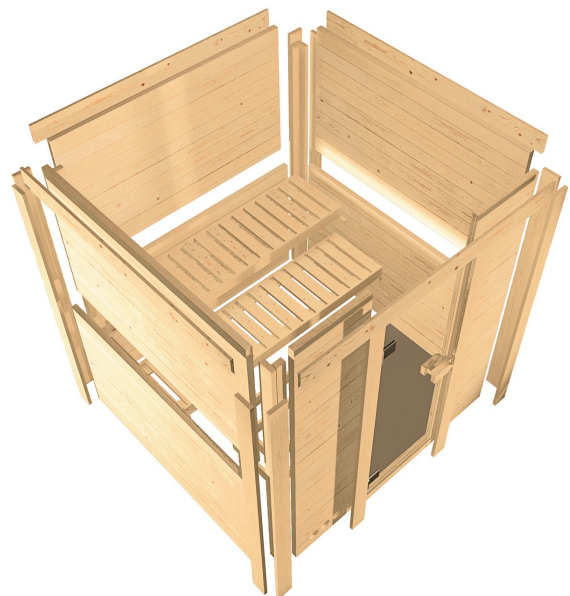

Produktinformation

Sauna Siirin Artikel-Nr.: 71368

Dachkranz:

ohne Dachkranz

Saunaofen:

ohne Ofen

Saunatür:

Energiespartür

Material	Nordische Fichte
Bauweise	vormontierte Elemente
Innenmaß Breite	181 cm
Innenmaß Tiefe	155 cm
Innenmaß Höhe	192 cm
Umbauter Raum	5,3 m ³
Außenmaß Breite	196 cm
Außenmaß Tiefe	170 cm
Außenmaß Höhe	198 cm
Grundfläche	3 m ²
Anzahl Bänke	2 Stk.
Bank Material	Espe
Bank 1 Tiefe	57 cm
Bank 2 Tiefe	57 cm
Bank 3 Tiefe	-
Anzahl der Kopfstützen	1 Stk.
Kopfstütze Material	Espe
Ofenschutz Material	nordische Fichte
Ofenschutz Breite	60 cm
Ofenschutz Höhe	80 cm
Ofenschutz Tiefe	51 cm
Türart	Holztür mit Isolierglas, wärmegeämmt
Tür Scheibenfarbe	klar
Tür Höhe	175 cm
Position Tür und Zuluft tauschbar	nein
Durchgangsmaß Breite	64 cm
Durchgangsmaß Höhe	173 cm
Öffnungsrichtung Tür	rechts und links anschlagbar
Saunadach Bauweise	vormontierte Elemente
Saunadach Dämmung	42 mm
Spiegelbar	ja
Einstiegsart	EckEinstieg
Verpackungsmaße mm/Gewicht kg	1920x800x290x38, 2030x1230x710x299

**SPIEGELBARER
Aufbau möglich**