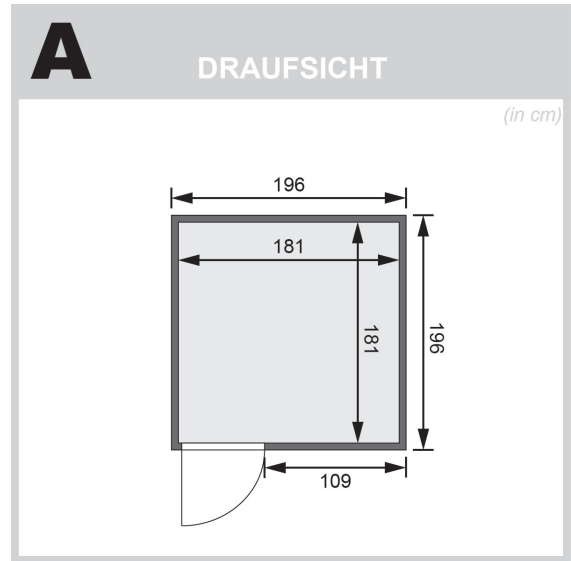

Produktinformation

Sauna Rodin Artikel-Nr.: 75722

Dachkranz:

ohne Dachkranz

Saunaofen:

ohne Ofen

Saunatür:

Energiespartür

Material	Nordische Fichte
Bauweise	vormontierte Elemente
Innenmaß Breite	181 cm
Innenmaß Tiefe	181 cm
Innenmaß Höhe	192 cm
Umbauter Raum	6,3 m ³
Außenmaß Breite	196 cm
Außenmaß Tiefe	196 cm
Außenmaß Höhe	198 cm
Grundfläche	3,8 m ²
Anzahl Bänke	3 Stk.
Bank Material	Espe
Bank 1 Tiefe	57 cm
Bank 2 Tiefe	57 cm
Bank 3 Tiefe	52 cm
Anzahl der Kopfstützen	1 Stk.
Kopfstütze Material	Espe
Ofenschutz Material	nordische Fichte
Ofenschutz Breite	60 cm
Ofenschutz Höhe	80 cm
Ofenschutz Tiefe	51 cm
Türart	Holztür mit Isolierglas, wärmegeämmt
Tür Scheibenfarbe	klar
Tür Höhe	175 cm
Position Tür und Zuluft tauschbar	ja
Durchgangsmaß Breite	64 cm
Durchgangsmaß Höhe	173 cm
Öffnungsrichtung Tür	rechts und links anschlagbar
Saunadach Bauweise	vormontierte Elemente
Saunadach Dämmung	42 mm
Spiegelbar	ja
Einstiegsart	Fronteinstieg
Verpackungsmaße mm/Gewicht kg	1920x800x290x38, 2030x1225x745x354

Doppelte Nut und Feder-Verbindung bietet perfekten Sitz durch modernste Frästechnik.

40mm Holzbohlen aus nordischem Fichtenholz gehobelt

**SPIEGELBARER
Aufbau möglich**

**TÜRPOSITION
in der Front variabel**