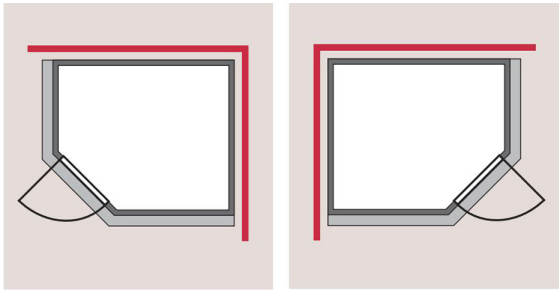

Produktinformation

Sauna Rodin Artikel-Nr.: 75722

Dachkranz:

ohne Dachkranz

Saunaofen:

ohne Ofen

Saunatür:

Energiespartür

Material	Nordische Fichte
Bauweise	vormontierte Elemente
Innenmaß Breite	181 cm
Innenmaß Tiefe	181 cm
Innenmaß Höhe	192 cm
Umbauter Raum	6,3 m ³
Außenmaß Breite	196 cm
Außenmaß Tiefe	196 cm
Außenmaß Höhe	198 cm
Grundfläche	3,8 m ²
Anzahl Bänke	3 Stk.
Bank Material	Espe
Bank 1 Tiefe	57 cm
Bank 2 Tiefe	57 cm
Bank 3 Tiefe	52 cm
Anzahl der Kopfstützen	1 Stk.
Kopfstütze Material	Espe
Ofenschutz Material	nordische Fichte
Ofenschutz Breite	60 cm
Ofenschutz Höhe	80 cm
Ofenschutz Tiefe	51 cm
Türart	Holztür mit Isolierglas, wärmegeämmt
Tür Scheibenfarbe	klar
Tür Höhe	175 cm
Position Tür und Zuluft tauschbar	ja
Durchgangsmaß Breite	64 cm
Durchgangsmaß Höhe	173 cm
Öffnungsrichtung Tür	rechts und links anschlagbar
Saunadach Bauweise	vormontierte Elemente
Saunadach Dämmung	42 mm
Spiegelbar	ja
Einstiegsart	Fronteinstieg
Verpackungsmaße mm/Gewicht kg	1920x800x290x38, 2030x1225x745x354

Doppelte Nut und Feder-Verbindung bietet perfekten Sitz durch modernste Frästechnik.

40mm Holzbohlen aus nordischem Fichtenholz gehobelt

**SPIEGELBARER
Aufbau möglich**

**TÜRPOSITION
in der Front variabel**