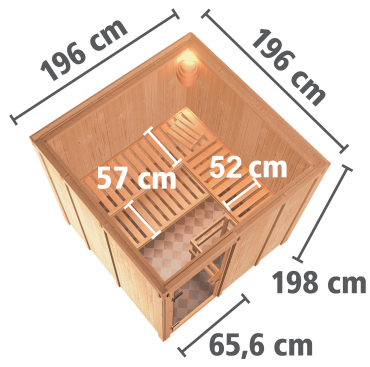

Produktinformation

Sauna Rodin Artikel-Nr.: 75722

Dachkranz:

ohne Dachkranz

Saunaofen:

ohne Ofen

Saunatür:

Energiespartür

Material	Nordische Fichte
Bauweise	vormontierte Elemente
Innenmaß Breite	181 cm
Innenmaß Tiefe	181 cm
Innenmaß Höhe	192 cm
Umbauter Raum	6,3 m ³
Außenmaß Breite	196 cm
Außenmaß Tiefe	196 cm
Außenmaß Höhe	198 cm
Grundfläche	3,8 m ²
Anzahl Bänke	3 Stk.
Bank Material	Espe
Bank 1 Tiefe	57 cm
Bank 2 Tiefe	57 cm
Bank 3 Tiefe	52 cm
Anzahl der Kopfstützen	1 Stk.
Kopfstütze Material	Espe
Ofenschutz Material	nordische Fichte
Ofenschutz Breite	60 cm
Ofenschutz Höhe	80 cm
Ofenschutz Tiefe	51 cm
Türart	Holztür mit Isolierglas, wärmegeämmt
Tür Scheibenfarbe	klar
Tür Höhe	175 cm
Position Tür und Zuluft tauschbar	ja
Durchgangsmaß Breite	64 cm
Durchgangsmaß Höhe	173 cm
Öffnungsrichtung Tür	rechts und links anschlagbar
Saunadach Bauweise	vormontierte Elemente
Saunadach Dämmung	42 mm
Spiegelbar	ja
Einstiegsart	Fronteinstieg
Verpackungsmaße mm/Gewicht kg	1920x800x290x38, 2030x1225x745x354

Doppelte Nut und Feder-Verbindung bietet perfekten Sitz durch modernste Frästechnik.

40mm Holzbohlen aus nordischem Fichtenholz gehobelt

**SPIEGELBARER
Aufbau möglich**

**TÜRPOSITION
in der Front variabel**