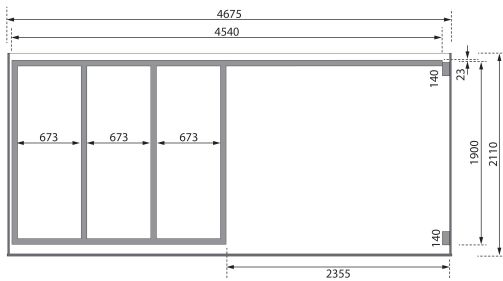

Produktinformation

Pepe 3 Artikel-Nr.: 27132

Anbaudach:

2,40m breit inkl. Rückwand

Saunaofen:

ohne Ofen

Dachbreite	467,5 cm
Dachtiefe	211 cm
Bedarf Dachfolie	3 Rollen
Material	Nordische Fichte
Bauweise	Steck-Schraub-System
Innenmaß Breite Gesamt	219,5 cm
Innenmaß Tiefe Gesamt	185 cm
Innenmaß Höhe Gesamt	206,5 cm
Seitenhöhe	212,5 cm
Innenmaß Breite Sauna	219,5 cm
Innenmaß Tiefe Sauna	185 cm
Innenmaß Höhe Sauna	189,5 cm
Umbauter Raum	9,5 m ³
Außenmaß Breite	467,5 cm
Außenmaß Tiefe	196 cm
Firsthöhe	227,5 cm
Grundfläche	4,06 m ²
Dachfläche	9,77 m ²
Dachneigung	3°
Dachform	Pulldach
Anzahl Bänke	3 Stk.
Bank Material	Fichte
Bank 1 Tiefe	57 cm
Bank 2 Tiefe	57 cm
Ofenschutz Breite	63 cm
Bank 3 Tiefe	52 cm
Ofenschutz Material	Fichte
Ofenschutz Tiefe	43 cm
Ofenschutz Höhe	80 cm
Türart	Einflügeltür
Tür Schloss	Zylinderschloss mit 3 Schlüsseln
Tür Breite	83 cm
Tür Höhe	176,5 cm
Durchgangsmaß Breite	78 cm
Durchgangsmaß Höhe	175 cm
Einstiegsart	EckEinstieg
Fußbodentyp	Massivholz
Verpackungsmaße mm/Gewicht kg	2390x1200x750mm / 635Kg

Technische Änderungen und Druckfehler vorbehalten - Maßangaben sind Zirkmaße

KDI UNTERLEGER

38mm PROFILE