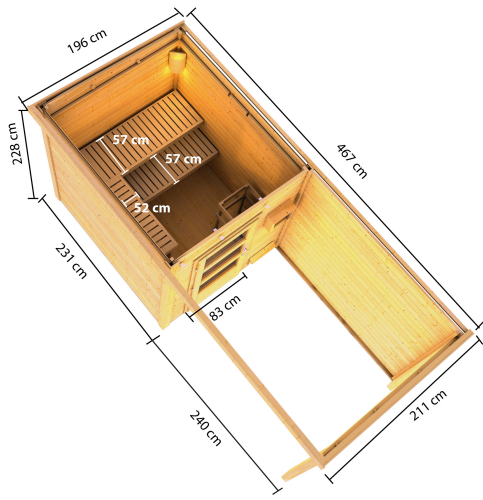

Produktinformation

Pepe 3 Artikel-Nr.: 27132

Anbaudach:

2,40m breit inkl. Rückwand

Saunaofen:

ohne Ofen

Dachbreite	467,5 cm
Dachtiefe	211 cm
Bedarf Dachfolie	3 Rollen
Material	Nordische Fichte
Bauweise	Steck-Schraub-System
Innenmaß Breite Gesamt	219,5 cm
Innenmaß Tiefe Gesamt	185 cm
Innenmaß Höhe Gesamt	206,5 cm
Seitenhöhe	212,5 cm
Innenmaß Breite Sauna	219,5 cm
Innenmaß Tiefe Sauna	185 cm
Innenmaß Höhe Sauna	189,5 cm
Umbauter Raum	9,5 m ³
Außenmaß Breite	467,5 cm
Außenmaß Tiefe	196 cm
Firsthöhe	227,5 cm
Grundfläche	4,06 m ²
Dachfläche	9,77 m ²
Dachneigung	3°
Dachform	Pulldach
Anzahl Bänke	3 Stk.
Bank Material	Fichte
Bank 1 Tiefe	57 cm
Bank 2 Tiefe	57 cm
Ofenschutz Breite	63 cm
Bank 3 Tiefe	52 cm
Ofenschutz Material	Fichte
Ofenschutz Tiefe	43 cm
Ofenschutz Höhe	80 cm
Türart	Einflügeltür
Tür Schloss	Zylinderschloss mit 3 Schlüsseln
Tür Breite	83 cm
Tür Höhe	176,5 cm
Durchgangsmaß Breite	78 cm
Durchgangsmaß Höhe	175 cm
Einstiegsart	EckEinstieg
Fußbodentyp	Massivholz
Verpackungsmaße mm/Gewicht kg	2390x1200x750mm / 635Kg

Technische Änderungen und Druckfehler vorbehalten - Maßangaben sind Zirkmaße

KDI UNTERLEGER

38mm PROFILE