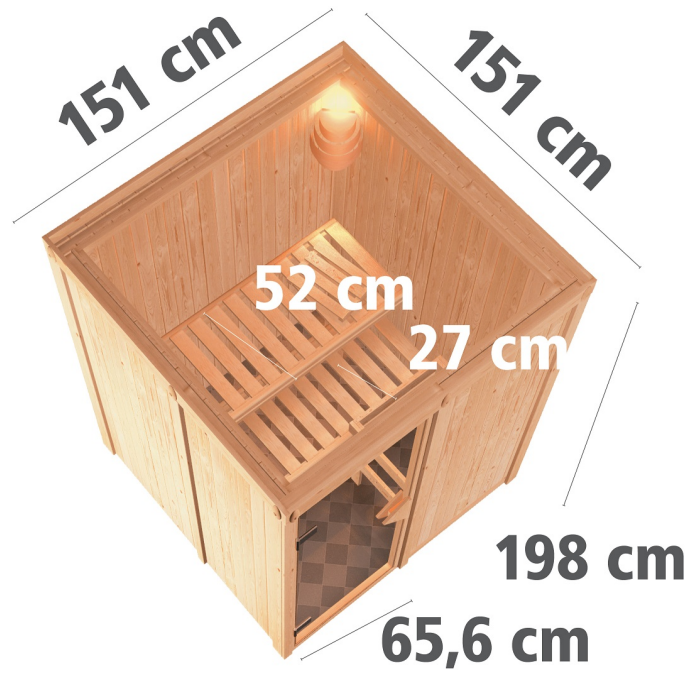

Produktinformation

Sauna Norin Artikel-Nr.: 75580

Dachkranz:

ohne Dachkranz

Saunaofen:

ohne Ofen

Saunatür:

Energiespartür

Material	Nordische Fichte
Bauweise	vormontierte Elemente
Innenmaß Breite	136 cm
Innenmaß Tiefe	136 cm
Innenmaß Höhe	192 cm
Umbauter Raum	3,8 m ³
Außenmaß Breite	151 cm
Außenmaß Tiefe	151 cm
Außenmaß Höhe	198 cm
Grundfläche	2,3 m ²
Anzahl Bänke	2 Stk.
Bank Material	Espe
Bank 1 Tiefe	52 cm
Bank 2 Tiefe	27 cm
Bank 3 Tiefe	-
Anzahl der Kopfstützen	1 Stk.
Kopfstütze Material	Espe
Ofenschutz Material	nordische Fichte
Ofenschutz Breite	60 cm
Ofenschutz Höhe	80 cm
Ofenschutz Tiefe	51 cm
Türart	Holztür mit Isolierglas, wärmegeklämt
Tür Scheibenfarbe	klar
Tür Höhe	175 cm
Position Tür und Zuluft tauschbar	ja
Durchgangsmaß Breite	64 cm
Durchgangsmaß Höhe	173 cm
Öffnungsrichtung Tür	rechts und links anschlagbar
Saunadach Bauweise	vormontierte Elemente
Saunadach Dämmung	42mm Mineralwolle
Spiegelbar	ja
Einstiegsart	Frontestieg
Verpackungsmaße mm/Gewicht kg	1920x800x290x38, 2020x1200x650x250

A

DRAUFSICHT

(in cm)

Technische Änderungen und Druckfehler vorbehalten - Maßangaben sind Zirkmaße

**SPIEGELBARER
Aufbau möglich**