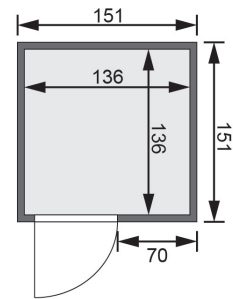

Material	Nordische Fichte
Bauweise	vormontierte Elemente
Innenmaß Breite	136 cm
Innenmaß Tiefe	136 cm
Innenmaß Höhe	192 cm
Umbauter Raum	3,8 m ³
Außenmaß Breite	151 cm
Außenmaß Tiefe	151 cm
Außenmaß Höhe	198 cm
Grundfläche	2,3 m ²
Anzahl Bänke	2 Stk.
Bank Material	Espe
Bank 1 Tiefe	52 cm
Bank 2 Tiefe	27 cm
Bank 3 Tiefe	-
Anzahl der Kopfstützen	1 Stk.
Kopfstütze Material	Espe
Ofenschutz Material	nordische Fichte
Ofenschutz Breite	60 cm
Ofenschutz Höhe	80 cm
Ofenschutz Tiefe	51 cm
Türart	Holztür mit Isolierglas, wärmegeklämt
Tür Scheibenfarbe	klar
Tür Höhe	175 cm
Position Tür und Zuluft tauschbar	ja
Durchgangsmaß Breite	64 cm
Durchgangsmaß Höhe	173 cm
Öffnungsrichtung Tür	rechts und links anschlagbar
Saunadach Bauweise	vormontierte Elemente
Saunadach Dämmung	42mm Mineralwolle
Spiegelbar	ja
Einstiegsart	Frontestieg
Verpackungsmaße mm/Gewicht kg	1920x800x290x38, 2020x1200x650x250

A

DRAUFSICHT

(in cm)

Technische Änderungen und Druckfehler vorbehalten - Maßangaben sind Zirkmaße

**SPIEGELBARER
Aufbau möglich**