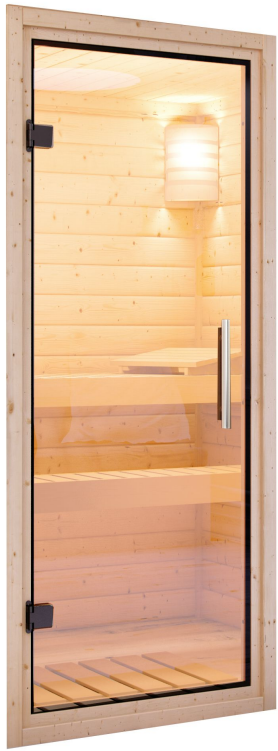

Produktinformation

Sauna Norin Artikel-Nr.: 75580

Dachkranz:

ohne Dachkranz

Saunaofen:

ohne Ofen

Saunatür:

Energiespartür

Material	Nordische Fichte
Bauweise	vormontierte Elemente
Innenmaß Breite	136 cm
Innenmaß Tiefe	136 cm
Innenmaß Höhe	192 cm
Umbauter Raum	3,8 m ³
Außenmaß Breite	151 cm
Außenmaß Tiefe	151 cm
Außenmaß Höhe	198 cm
Grundfläche	2,3 m ²
Anzahl Bänke	2 Stk.
Bank Material	Espe
Bank 1 Tiefe	52 cm
Bank 2 Tiefe	27 cm
Bank 3 Tiefe	-
Anzahl der Kopfstützen	1 Stk.
Kopfstütze Material	Espe
Ofenschutz Material	nordische Fichte
Ofenschutz Breite	60 cm
Ofenschutz Höhe	80 cm
Ofenschutz Tiefe	51 cm
Türart	Holztür mit Isolierglas, wärmegeklämt
Tür Scheibenfarbe	klar
Tür Höhe	175 cm
Position Tür und Zuluft tauschbar	ja
Durchgangsmaß Breite	64 cm
Durchgangsmaß Höhe	173 cm
Öffnungsrichtung Tür	rechts und links anschlagbar
Saunadach Bauweise	vormontierte Elemente
Saunadach Dämmung	42mm Mineralwolle
Spiegelbar	ja
Einstiegsart	Frontestieg
Verpackungsmaße mm/Gewicht kg	1920x800x290x38, 2020x1200x650x250

A

DRAUFSICHT

(in cm)

Technische Änderungen und Druckfehler vorbehalten - Maßangaben sind Zirkmaße

**SPIEGELBARER
Aufbau möglich**