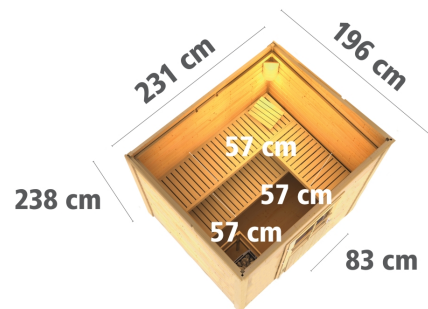

Bedarf Dachfolie	2 Rollen
Material	Nordische Fichte
Bauweise	Steck-Schraub-System
Innenmaß Breite Gesamt	219 cm
Innenmaß Tiefe Gesamt	184 cm
Innenmaß Höhe Gesamt	190 cm
Seitenhöhe	210 cm
Innenmaß Breite Sauna	219 cm
Innenmaß Tiefe Sauna	219 cm
Innenmaß Höhe Sauna	184 cm
Umbauter Raum	9,6 m ³
Außenmaß Breite	231 cm
Außenmaß Tiefe	196 cm
Firsthöhe	238 cm
Grundfläche	4 m ²
Dachfläche	6 m ²
Saunadach Bauweise	vormontierte Elemente
Saunadach Dämmung	Mineralwolle
Typ Ofen	9 KW Bio externe Steuerung, 9 KW externe Steuerung, 9 KW interne Steuerung
Ofensteuerung	extern Easy Bio, extern Easy Finnisch
Anzahl Bänke	3 Stk.
Bank Material	Espe
Bank 1 Tiefe	57 cm
Bank 2 Tiefe	57 cm
Ofenschutz Breite	60 cm
Bank 3 Tiefe	57 cm
Ofenschutz Material	nordische Fichte
Ofenschutz Tiefe	51 cm
Ofenschutz Höhe	80 cm
Türart	Einflügeltür
Tür Schloss	Zylinderschloss mit Handgriff und 3 Schlüsseln
Tür Breite	83 cm, 86 cm
Tür Höhe	177 cm
Tür Öffnungsrichtung	links
Durchgangsmaß Breite	78 cm
Durchgangsmaß Höhe	31,5 cm, 68,5 cm
Einstiegsart	Fronteinstieg
Fußbodentyp	Massivholz

Verpackungsmaße mm/Gewicht kg

2360x1160x785x574
2360x1020x230x49,6,
2360x1160x785x574
2360x1020x230x49,6 385x290x140x20
560x460x460x10, 2360x1160x785x574
2360x1020x230x49,6 385x290x140x20
560x460x460x14 325x240x120x1,5,
2360x1160x785x574
2360x1020x230x49,6 385x290x140x20
560x460x460x17 325x240x120x1,5