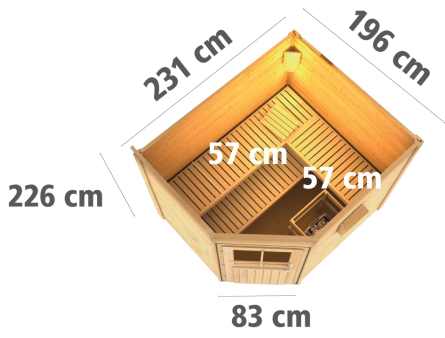

Bedarf Dachfolie	2 Rollen
Material	Nordische Fichte
Bauweise	Steck-Schraub-System
Innenmaß Breite Gesamt	219 cm
Innenmaß Tiefe Gesamt	184 cm
Innenmaß Höhe Gesamt	190 cm
Seitenhöhe	210 cm
Innenmaß Breite Sauna	219 cm
Innenmaß Tiefe Sauna	184 cm
Innenmaß Höhe Sauna	190 cm
Umbauter Raum	8,9 m ³
Außenmaß Breite	231 cm
Außenmaß Tiefe	196 cm
Firsthöhe	226 cm
Grundfläche	3,6 m ²
Dachfläche	5,5 m ²
Saunadach Bauweise	vormontierte Elemente
Saunadach Dämmung	Mineralwolle
Anzahl Bänke	3 Stk.
Bank Material	Espe
Bank 1 Tiefe	57 cm
Bank 2 Tiefe	57 cm
Ofenschutz Breite	60 cm
Bank 3 Tiefe	57 cm
Ofenschutz Material	nordische Fichte
Ofenschutz Tiefe	51 cm
Ofenschutz Höhe	80 cm
Türart	Einflügeltür
Tür Schloss	Zylinderschloss mit Handgriff und 3 Schlüsseln
Tür Breite	83 cm
Tür Höhe	177 cm
Tür Öffnungsrichtung	links
Durchgangsmaß Breite	78 cm
Durchgangsmaß Höhe	68,5 cm
Einstiegsart	EckEinstieg
Fußbodentyp	Massivholz
Verpackungsmaße mm/Gewicht kg	2370x1160x810x542 2360x1020x230x49,6

Technische Änderungen und Druckfehler vorbehalten - Maßangaben sind Zirkumaße

LANGFRISTIGER SCHUTZ
40 x 60mm Fundament Balken

KDI UNTERLEGER

38mm PROFILE