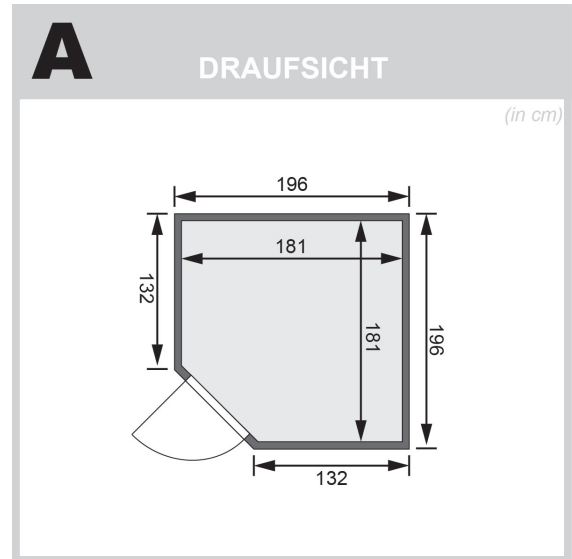

Material	Nordische Fichte
Bauweise	vormontierte Elemente
Innenmaß Breite	181 cm
Innenmaß Tiefe	181 cm
Innenmaß Höhe	192 cm
Umbauter Raum	6 m ³
Außenmaß Breite	196 cm
Außenmaß Tiefe	196 cm
Außenmaß Höhe	198 cm
Grundfläche	3,4 m ²
Anzahl Bänke	3 Stk.
Bank Material	Espe
Bank 1 Tiefe	57 cm
Bank 2 Tiefe	57 cm
Bank 3 Tiefe	52 cm
Anzahl der Kopfstützen	1 Stk.
Kopfstütze Material	Espe
Ofenschutz Material	nordische Fichte
Ofenschutz Breite	60 cm
Ofenschutz Höhe	80 cm
Ofenschutz Tiefe	51 cm
Türart	Holztür mit Isolierglas, wärme gedämmt
Tür Scheibenfarbe	klar
Tür Höhe	175 cm
Position Tür und Zuluft tauschbar	nein
Durchgangsmaß Breite	64 cm
Durchgangsmaß Höhe	173 cm
Öffnungsrichtung Tür	rechts und links anschlagbar
Saunadach Bauweise	vormontierte Elemente
Saunadach Dämmung	42 mm
Spiegelbar	ja
Einstiegsart	EckEinstieg
Verpackungsmaße mm/Gewicht kg	1920x800x290x38, 2040x1230x770x330