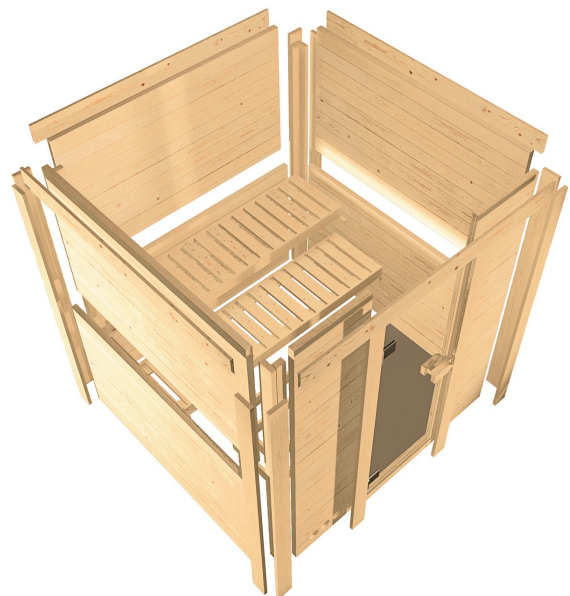

Produktinformation

Sauna Jarin Artikel-Nr.: 71344

Dachkranz:

ohne Dachkranz

Saunaofen:

ohne Ofen

Saunatür:

Energiespartür

Material	Nordische Fichte
Bauweise	vormontierte Elemente
Innenmaß Breite	181 cm
Innenmaß Tiefe	181 cm
Innenmaß Höhe	192 cm
Umbauter Raum	6 m ³
Außenmaß Breite	196 cm
Außenmaß Tiefe	196 cm
Außenmaß Höhe	198 cm
Grundfläche	3,4 m ²
Anzahl Bänke	3 Stk.
Bank Material	Espe
Bank 1 Tiefe	57 cm
Bank 2 Tiefe	57 cm
Bank 3 Tiefe	52 cm
Anzahl der Kopfstützen	1 Stk.
Kopfstütze Material	Espe
Ofenschutz Material	nordische Fichte
Ofenschutz Breite	60 cm
Ofenschutz Höhe	80 cm
Ofenschutz Tiefe	51 cm
Türart	Holztür mit Isolierglas, wärme gedämmt
Tür Scheibenfarbe	klar
Tür Höhe	175 cm
Position Tür und Zuluft tauschbar	nein
Durchgangsmaß Breite	64 cm
Durchgangsmaß Höhe	173 cm
Öffnungsrichtung Tür	rechts und links anschlagbar
Saunadach Bauweise	vormontierte Elemente
Saunadach Dämmung	42 mm
Spiegelbar	ja
Einstiegsart	EckEinstieg
Verpackungsmaße mm/Gewicht kg	1920x800x290x38, 2040x1230x770x330

**SPIEGELBARER
Aufbau möglich**