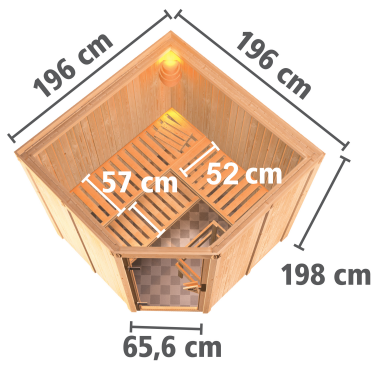

Material	Nordische Fichte
Bauweise	vormontierte Elemente
Innenmaß Breite	181 cm
Innenmaß Tiefe	181 cm
Innenmaß Höhe	192 cm
Umbauter Raum	6 m ³
Außenmaß Breite	196 cm
Außenmaß Tiefe	196 cm
Außenmaß Höhe	198 cm
Grundfläche	3,4 m ²
Anzahl Bänke	3 Stk.
Bank Material	Espe
Bank 1 Tiefe	57 cm
Bank 2 Tiefe	57 cm
Bank 3 Tiefe	52 cm
Anzahl der Kopfstützen	1 Stk.
Kopfstütze Material	Espe
Ofenschutz Material	nordische Fichte
Ofenschutz Breite	60 cm
Ofenschutz Höhe	80 cm
Ofenschutz Tiefe	51 cm
Türart	Holztür mit Isolierglas, wärme gedämmt
Tür Scheibenfarbe	klar
Tür Höhe	175 cm
Position Tür und Zuluft tauschbar	nein
Durchgangsmaß Breite	64 cm
Durchgangsmaß Höhe	173 cm
Öffnungsrichtung Tür	rechts und links anschlagbar
Saunadach Bauweise	vormontierte Elemente
Saunadach Dämmung	42 mm
Spiegelbar	ja
Einstiegsart	EckEinstieg
Verpackungsmaße mm/Gewicht kg	1920x800x290x38, 2040x1230x770x330