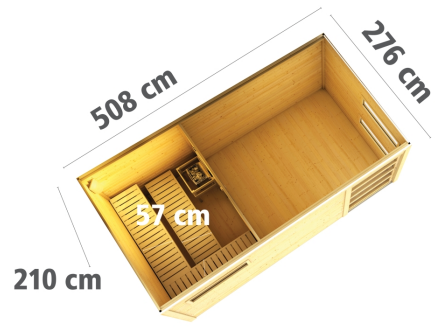

### Saunaofen:

ohne Ofen

<b>Material</b>	Nordische Fichte
<b>Bauweise</b>	Steck-Schraub-System
<b>Innenmaß Breite Gesamt</b>	496 cm
<b>Innenmaß Tiefe Gesamt</b>	264 cm
<b>Innenmaß Höhe Gesamt</b>	202 cm
<b>Seitenhöhe</b>	208 cm
<b>Innenmaß Breite Sauna</b>	184 cm
<b>Innenmaß Tiefe Sauna</b>	264 cm
<b>Innenmaß Breite Vorraum</b>	308 cm
<b>Innenmaß Höhe Sauna</b>	190 cm
<b>Innenmaß Tiefe Vorraum</b>	264 cm
<b>Innenmaß Höhe Vorraum</b>	197 cm
<b>Umbauter Raum</b>	26,6 m <sup>3</sup>
<b>Außenmaß Breite</b>	508 cm
<b>Außenmaß Tiefe</b>	276 cm
<b>Firsthöhe</b>	221 cm
<b>Grundfläche</b>	13,1 m <sup>2</sup>
<b>Dachfläche</b>	14 m <sup>2</sup>
<b>Dachform</b>	Flachdach
<b>Saunadach Bauweise</b>	vormontierte Elemente
<b>Saunadach Dämmung</b>	Mineralwolle
<b>Breite Fenster</b>	122 cm
<b>Höhe Fenster</b>	42 cm
<b>Anzahl Bänke</b>	3 Stk.
<b>Bank Material</b>	Espe
<b>Bank 1 Tiefe</b>	57 cm
<b>Bank 2 Tiefe</b>	57 cm
<b>Ofenschutz Breite</b>	60 cm
<b>Bank 3 Tiefe</b>	57 cm
<b>Ofenschutz Material</b>	nordische Fichte
<b>Ofenschutz Tiefe</b>	51 cm
<b>Ofenschutz Höhe</b>	80 cm
<b>Türart</b>	Ganzglastür mit Massivholz-Türrahmen
<b>Tür Schloss</b>	Hakens Schloss
<b>Tür Breite</b>	112 cm
<b>Tür Höhe</b>	183 cm
<b>Tür Öffnungsrichtung</b>	rechts und links anschlagbar
<b>Durchgangsmaß Breite</b>	108 cm
<b>Durchgangsmaß Höhe</b>	178 cm
<b>Einstiegsart</b>	Fronteinstieg
<b>Fußbodentyp</b>	Massivholz
<b>Verpackungsmaße mm/Gewicht kg</b>	4980x1340x870x1310