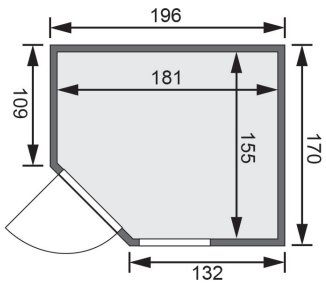

Produktinformation

Sauna Fiona 2 Artikel-Nr.: 52595

Dachkranz:

ohne Dachkranz

Saunaofen:

ohne Ofen

Material	Nordische Fichte
Bauweise	vormontierte Elemente
Innenmaß Breite	181 cm
Innenmaß Tiefe	155 cm
Innenmaß Höhe	192 cm
Umbauter Raum	5,1 m ³
Außenmaß Breite	196 cm
Außenmaß Tiefe	170 cm
Außenmaß Höhe	198 cm
Grundfläche	3 m ²
Anzahl Bänke	2 Stk.
Bank Material	Espe
Bank 1 Tiefe	57 cm
Bank 2 Tiefe	57 cm
Bank 3 Tiefe	-
Anzahl der Kopfstützen	1 Stk.
Kopfstütze Material	Espe
Ofenschutz Material	nordische Fichte
Ofenschutz Breite	60 cm
Ofenschutz Höhe	80 cm
Ofenschutz Tiefe	51 cm
Türart	Ganzglastür
Tür Scheibenfarbe	bronziert
Tür Höhe	175 cm
Position Tür und Zuluft tauschbar	nein
Durchgangsmaß Breite	64 cm
Durchgangsmaß Höhe	173 cm
Öffnungsrichtung Tür	rechts und links anschlagbar
Saunadach Bauweise	vormontierte Elemente
Saunadach Dämmung	42 mm
Spiegelbar	ja
Einstiegsart	EckEinstieg
Verpackungsmaße mm/Gewicht kg	2040x1230x780x303

Technische Änderungen und Druckfehler vorbehalten - Maßangaben sind Zirkumaße

A**DRAUFSICHT***(in cm)*

Innenliegende
Rahmenkonstruktion

42mm starke Mineraldämmwolle

Innen- und Sichtseiten mit 12,5mm
Spezial-Softline-Profilholz