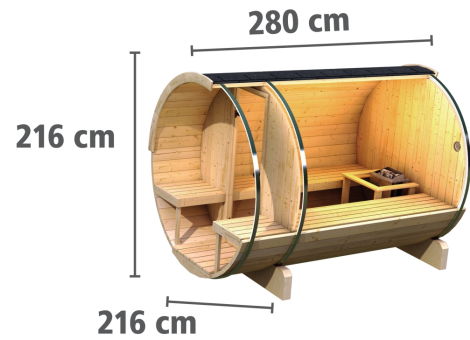

Saunaofen:

ohne Ofen

Schindelbedarf	4 Pakete
Material	Nordische Fichte
Bauweise	Steck-Schraub-System
Innenmaß Breite Gesamt	196 cm
Innenmaß Tiefe Gesamt	210 cm
Innenmaß Höhe Gesamt	187 cm
Innenmaß Breite Sauna	196 cm
Innenmaß Tiefe Sauna	210 cm
Innenmaß Breite Vorraum	196 cm
Innenmaß Höhe Sauna	187 cm
Innenmaß Tiefe Vorraum	57 cm
Innenmaß Höhe Vorraum	187 cm
Umbauter Raum	5,8 m ³
Außenmaß Breite	205 cm
Außenmaß Tiefe	273 cm
Firsthöhe	216 cm
Grundfläche	5,6 m ²
Anzahl Bänke	2 Stk.
Bank Material	Erle
Bank 1 Tiefe	50 cm
Bank 2 Tiefe	50 cm
Ofenschutz Breite	68 cm
Ofenschutz Material	nordische Fichte
Ofenschutz Tiefe	89,5 cm
Türart	Ganzglastür
Tür Schloss	Magnetverschlusstechnik
Tür Breite	59 cm
Tür Höhe	169 cm
Tür Öffnungsrichtung	rechts und links
Durchgangsmaß Breite	50 cm
Durchgangsmaß Höhe	160 cm
Einstiegsart	Fronteinstieg
Fußbodentyp	Massivholz
Verpackungsmaße mm/Gewicht kg	2830x1180x840x675