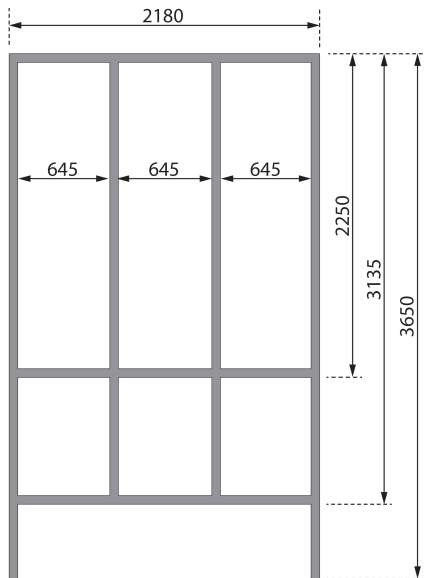

Produktinformation

Fasshaus 3 Artikel-Nr.: 27453

Saunaofen:

ohne Ofen

Bedarf Dachbahn	7 Rollen
Material	Nordische Fichte
Bauweise	Steck-Schraub-System
Innenmaß Breite Gesamt	219,5 cm
Innenmaß Tiefe Gesamt	185 cm
Innenmaß Höhe Gesamt	206,5 cm
Seitenhöhe	125 cm
Innenmaß Breite Sauna	219,5 cm
Innenmaß Tiefe Sauna	185 cm
Innenmaß Höhe Sauna	198,5 cm
Umbauter Raum	14 m ³
Außenmaß Breite	219 cm
Außenmaß Tiefe	385 cm
Firsthöhe	229 cm
Grundfläche	6,9 m ²
Dachfläche	13,2 m ²
Dachform	Tonnendach
Schneelast	75 kg/m ²
Saunadach Bauweise	Bohlen
Anzahl Bänke	3 Stk.
Bank Material	Fichte
Bank 1 Tiefe	57 cm
Bank 2 Tiefe	57 cm
Ofenschutz Breite	63 cm
Bank 3 Tiefe	57 cm
Ofenschutz Material	nordische Fichte
Ofenschutz Tiefe	43 cm
Ofenschutz Höhe	80 cm
Türart	Ganzglastür
Tür Schloss	Magnetverschlusstechnik
Tür Breite	64 cm
Tür Höhe	173 cm
Tür Öffnungsrichtung	rechts und links anschlagbar
Durchgangsmaß Breite	64 cm
Durchgangsmaß Höhe	173 cm
Einstiegsart	Fronteinstieg
Fußbodentyp	Massivholz

KDI UNTERLEGER

38mm PROFILE