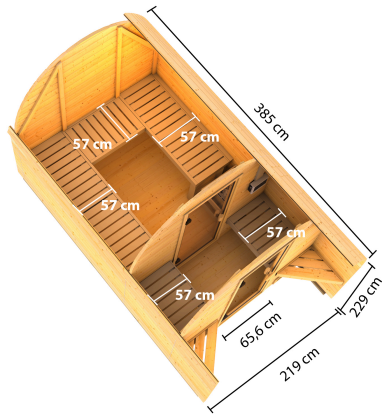

Produktinformation

Fasshaus 3 Artikel-Nr.: 27453

Saunaofen:

ohne Ofen

Bedarf Dachbahn	7 Rollen
Material	Nordische Fichte
Bauweise	Steck-Schraub-System
Innenmaß Breite Gesamt	219,5 cm
Innenmaß Tiefe Gesamt	185 cm
Innenmaß Höhe Gesamt	206,5 cm
Seitenhöhe	125 cm
Innenmaß Breite Sauna	219,5 cm
Innenmaß Tiefe Sauna	185 cm
Innenmaß Höhe Sauna	198,5 cm
Umbauter Raum	14 m ³
Außenmaß Breite	219 cm
Außenmaß Tiefe	385 cm
Firsthöhe	229 cm
Grundfläche	6,9 m ²
Dachfläche	13,2 m ²
Dachform	Tonnendach
Schneelast	75 kg/m ²
Saunadach Bauweise	Bohlen
Anzahl Bänke	3 Stk.
Bank Material	Fichte
Bank 1 Tiefe	57 cm
Bank 2 Tiefe	57 cm
Ofenschutz Breite	63 cm
Bank 3 Tiefe	57 cm
Ofenschutz Material	nordische Fichte
Ofenschutz Tiefe	43 cm
Ofenschutz Höhe	80 cm
Türart	Ganzglastür
Tür Schloss	Magnetverschlusstechnik
Tür Breite	64 cm
Tür Höhe	173 cm
Tür Öffnungsrichtung	rechts und links anschlagbar
Durchgangsmaß Breite	64 cm
Durchgangsmaß Höhe	173 cm
Einstiegsart	Fronteinstieg
Fußbodentyp	Massivholz

KDI UNTERLEGER

38mm PROFILE