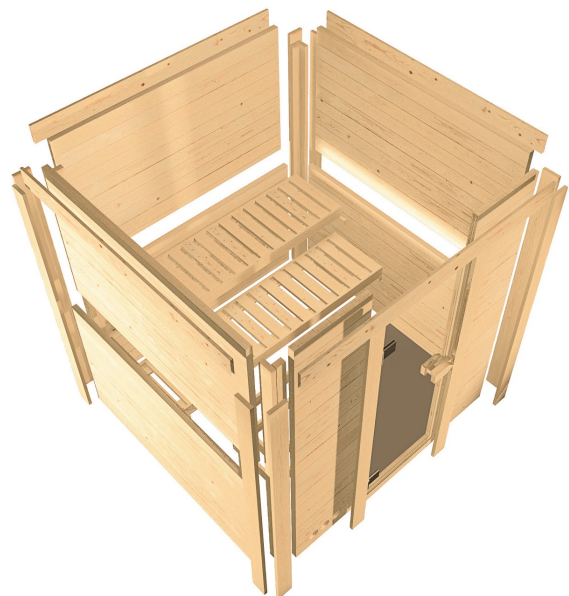

## Sauna Carin Artikel-Nr.: 75666

### Saunaofen:

ohne Ofen

### Saunatür:

Energiespartür

<b>Material</b>	Nordische Fichte
<b>Bauweise</b>	vormontierte Elemente
<b>Innenmaß Breite</b>	181 cm
<b>Innenmaß Tiefe</b>	136 cm
<b>Innenmaß Höhe</b>	192 cm
<b>Umbauter Raum</b>	4,6 m <sup>3</sup>
<b>Außenmaß Breite</b>	196 cm
<b>Außenmaß Tiefe</b>	151 cm
<b>Außenmaß Höhe</b>	198 cm
<b>Grundfläche</b>	2,7 m <sup>2</sup>
<b>Anzahl Bänke</b>	2 Stk.
<b>Bank Material</b>	Espe
<b>Bank 1 Tiefe</b>	57 cm
<b>Bank 2 Tiefe</b>	27 cm
<b>Bank 3 Tiefe</b>	-
<b>Anzahl der Kopfstützen</b>	1 Stk.
<b>Kopfstütze Material</b>	Espe
<b>Ofenschutz Material</b>	nordische Fichte
<b>Ofenschutz Breite</b>	60 cm
<b>Ofenschutz Höhe</b>	80 cm
<b>Ofenschutz Tiefe</b>	51 cm
<b>Türart</b>	Holztür mit Isolierglas, wärme gedämmt
<b>Tür Scheibenfarbe</b>	klar
<b>Tür Höhe</b>	175 cm
<b>Position Tür und Zuluft tauschbar</b>	nein
<b>Durchgangsmaß Breite</b>	64 cm
<b>Durchgangsmaß Höhe</b>	173 cm
<b>Öffnungsrichtung Tür</b>	rechts und links anschlagbar
<b>Saunadach Bauweise</b>	vormontierte Elemente
<b>Saunadach Dämmung</b>	42 mm
<b>Spiegelbar</b>	ja
<b>Einstiegsart</b>	EckEinstieg
<b>Verpackungsmaße mm/Gewicht kg</b>	1920x800x290x38, 2030x1200x540x300