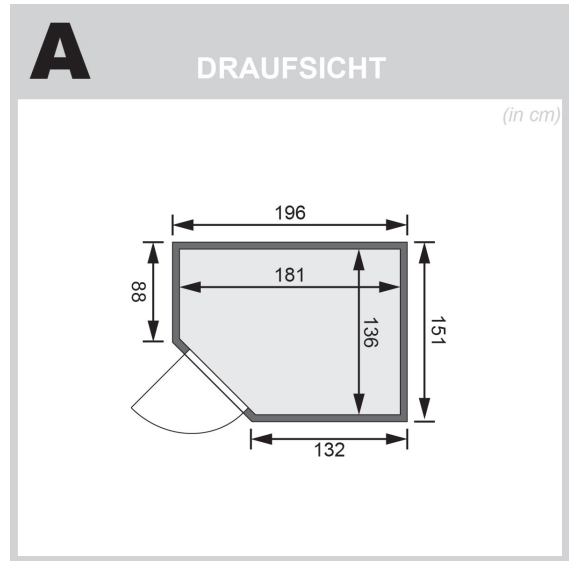

### Saunatür:

Energiespartür

<b>Material</b>	Nordische Fichte
<b>Bauweise</b>	vormontierte Elemente
<b>Innenmaß Breite</b>	181 cm
<b>Innenmaß Tiefe</b>	136 cm
<b>Innenmaß Höhe</b>	192 cm
<b>Umbauter Raum</b>	4,6 m <sup>3</sup>
<b>Außenmaß Breite</b>	196 cm
<b>Außenmaß Tiefe</b>	151 cm
<b>Außenmaß Höhe</b>	198 cm
<b>Grundfläche</b>	2,7 m <sup>2</sup>
<b>Anzahl Bänke</b>	2 Stk.
<b>Bank Material</b>	Espe
<b>Bank 1 Tiefe</b>	57 cm
<b>Bank 2 Tiefe</b>	27 cm
<b>Bank 3 Tiefe</b>	-
<b>Anzahl der Kopfstützen</b>	1 Stk.
<b>Kopfstütze Material</b>	Espe
<b>Ofenschutz Material</b>	nordische Fichte
<b>Ofenschutz Breite</b>	60 cm
<b>Ofenschutz Höhe</b>	80 cm
<b>Ofenschutz Tiefe</b>	51 cm
<b>Türart</b>	Holztür mit Isolierglas, wärme gedämmt
<b>Tür Scheibenfarbe</b>	klar
<b>Tür Höhe</b>	175 cm
<b>Position Tür und Zuluft tauschbar</b>	nein
<b>Durchgangsmaß Breite</b>	64 cm
<b>Durchgangsmaß Höhe</b>	173 cm
<b>Öffnungsrichtung Tür</b>	rechts und links anschlagbar
<b>Saunadach Bauweise</b>	vormontierte Elemente
<b>Saunadach Dämmung</b>	42 mm
<b>Spiegelbar</b>	ja
<b>Einstiegsart</b>	EckEinstieg
<b>Verpackungsmaße mm/Gewicht kg</b>	1920x800x290x38, 2030x1200x540x300