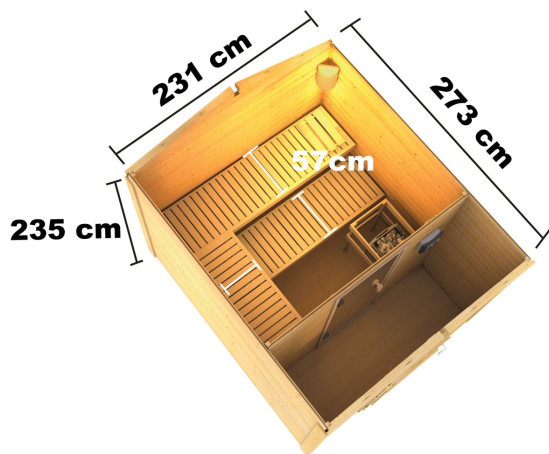

Produktinformation

Saunahaus Bosse 1 mit Vorraum Artikel-Nr.: 86154

Tür:

Milchglas Saunatür

Saunaofen:

ohne Ofen

Bedarf Dachbahn	4 Rollen
Schindelbedarf	3 Pakete
Material	Nordische Fichte
Bauweise	Steck-Schraub-System
Innenmaß Breite Gesamt	219 cm
Innenmaß Tiefe Gesamt	261 cm
Innenmaß Höhe Gesamt	215 cm
Seitenhöhe	201 cm
Innenmaß Breite Sauna	219 cm
Innenmaß Tiefe Sauna	184 cm
Innenmaß Breite Vorraum	219 cm
Innenmaß Höhe Sauna	190 cm
Innenmaß Tiefe Vorraum	73 cm
Innenmaß Höhe Vorraum	195 cm
Umbauter Raum	13 m ³
Außenmaß Breite	231 cm
Außenmaß Tiefe	273 cm
Firsthöhe	235 cm
Grundfläche	6,11 m ²
Dachfläche	8,3 m ²
Saunadach Bauweise	vormontierte Elemente
Saunadach Dämmung	Mineralwolle
Anzahl Bänke	3 Stk.
Bank Material	Espe
Bank 1 Tiefe	5,7 cm
Bank 2 Tiefe	5,7 cm
Ofenschutz Breite	60 cm
Bank 3 Tiefe	5,7 cm
Ofenschutz Material	nordische Fichte
Ofenschutz Tiefe	51 cm
Ofenschutz Höhe	80 cm
Türart	Ganzglastür
Tür Schloss	Zylinderschloss mit Handgriff und 3 Schlüsseln
Tür Breite	83 cm
Tür Höhe	177 cm
Tür Öffnungsrichtung	links
Durchgangsmaß Breite	78 cm
Durchgangsmaß Höhe	68,5 cm
Einstiegsart	Fronteinstieg
Fußbodentyp	Massivholz
Verpackungsmaße mm/Gewicht kg	Breite 284 cm, Tiefe 116 cm, Höhe 85 cm

KDI UNTERLEGER

38mm PROFILE