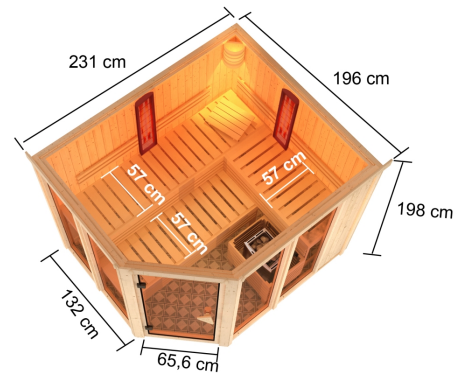

### Saunaofen:

9 kW Ofen + Steuergerät Easy  
Finnisch

<b>Material</b>	Nordische Fichte
<b>Bauweise</b>	vormontierte Elemente
<b>Innenmaß Breite</b>	216 cm
<b>Innenmaß Tiefe</b>	181 cm
<b>Innenmaß Höhe</b>	192 cm
<b>Umbauter Raum</b>	7,4 m <sup>3</sup>
<b>Außenmaß Breite</b>	231 cm
<b>Außenmaß Tiefe</b>	196 cm
<b>Außenmaß Höhe</b>	198 cm
<b>Grundfläche</b>	3,7 m <sup>2</sup>
<b>Typ Ofen</b>	9 KW externe Steuerung
<b>Ofensteuerung</b>	extern Easy Finnisch
<b>Anzahl Bänke</b>	3 Stk.
<b>Bank Material</b>	Espe
<b>Bank 1 Tiefe</b>	57 cm
<b>Bank 2 Tiefe</b>	57 cm
<b>Bank 3 Tiefe</b>	57 cm
<b>Anzahl der Kopfstützen</b>	1 Stk.
<b>Kopfstütze Material</b>	Espe
<b>Ofenschutz Material</b>	Espe
<b>Ofenschutz Breite</b>	61,2 cm
<b>Ofenschutz Höhe</b>	59 cm
<b>Ofenschutz Tiefe</b>	47,4 cm
<b>Türart</b>	Ganzglastür
<b>Tür Scheibenfarbe</b>	bronziert
<b>Tür Höhe</b>	175 cm
<b>Position Tür und Zuluft tauschbar</b>	nein
<b>Durchgangsmaß Breite</b>	64 cm
<b>Durchgangsmaß Höhe</b>	173 cm
<b>Öffnungsrichtung Tür</b>	rechts und links anschlagbar
<b>Saunadach Bauweise</b>	vormontierte Elemente
<b>Saunadach Dämmung</b>	42 mm
<b>Spiegelbar</b>	ja
<b>Einstiegsart</b>	EckEinstieg
<b>Verpackungsmaße mm/Gewicht kg</b>	325x240x120x1,5, 385x290x140x20, 560x460x460x14, 2250x1230x930x451

Technische Änderungen und Druckfehler vorbehalten - Maßangaben sind Zirkumaße

**SPIEGELBARER  
Aufbau möglich**