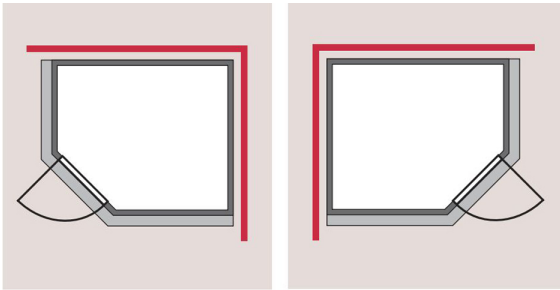

### Dachkranz:

ohne Dachkranz

### Saunaofen:

9 kW Ofen + Steuergerät Easy  
Finnisch

<b>Material</b>	Nordische Fichte
<b>Bauweise</b>	vormontierte Elemente
<b>Innenmaß Breite</b>	216 cm
<b>Innenmaß Tiefe</b>	181 cm
<b>Innenmaß Höhe</b>	192 cm
<b>Umbauter Raum</b>	7,4 m <sup>3</sup>
<b>Außenmaß Breite</b>	231 cm
<b>Außenmaß Tiefe</b>	196 cm
<b>Außenmaß Höhe</b>	198 cm
<b>Grundfläche</b>	3,7 m <sup>2</sup>
<b>Typ Ofen</b>	9 KW externe Steuerung
<b>Ofensteuerung</b>	extern Easy Finnisch
<b>Anzahl Bänke</b>	3 Stk.
<b>Bank Material</b>	Espe
<b>Bank 1 Tiefe</b>	57 cm
<b>Bank 2 Tiefe</b>	57 cm
<b>Bank 3 Tiefe</b>	57 cm
<b>Anzahl der Kopfstützen</b>	1 Stk.
<b>Kopfstütze Material</b>	Espe
<b>Ofenschutz Material</b>	Espe
<b>Ofenschutz Breite</b>	61,2 cm
<b>Ofenschutz Höhe</b>	59 cm
<b>Ofenschutz Tiefe</b>	47,4 cm
<b>Türart</b>	Ganzglastür
<b>Tür Scheibenfarbe</b>	bronziert
<b>Tür Höhe</b>	175 cm
<b>Position Tür und Zuluft tauschbar</b>	nein
<b>Durchgangsmaß Breite</b>	64 cm
<b>Durchgangsmaß Höhe</b>	173 cm
<b>Öffnungsrichtung Tür</b>	rechts und links anschlagbar
<b>Saunadach Bauweise</b>	vormontierte Elemente
<b>Saunadach Dämmung</b>	42 mm
<b>Spiegelbar</b>	ja
<b>Einstiegsart</b>	EckEinstieg
<b>Verpackungsmaße mm/Gewicht kg</b>	325x240x120x1,5, 385x290x140x20, 560x460x460x14, 2250x1230x930x451

Technische Änderungen und Druckfehler vorbehalten - Maßangaben sind Zirkumaße

**SPIEGELBARER  
Aufbau möglich**