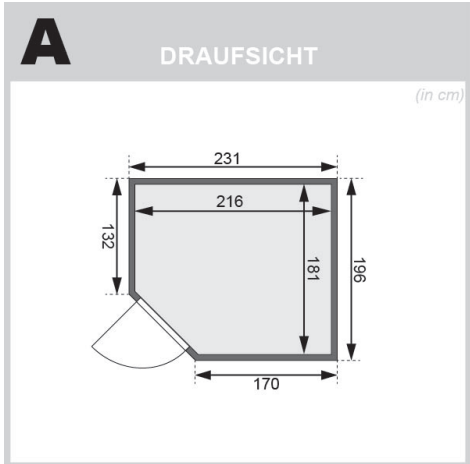

### Saunaofen:

9 kW Ofen + Steuergerät Easy  
Finnisch

<b>Material</b>	Nordische Fichte
<b>Bauweise</b>	vormontierte Elemente
<b>Innenmaß Breite</b>	216 cm
<b>Innenmaß Tiefe</b>	181 cm
<b>Innenmaß Höhe</b>	192 cm
<b>Umbauter Raum</b>	7,4 m <sup>3</sup>
<b>Außenmaß Breite</b>	231 cm
<b>Außenmaß Tiefe</b>	196 cm
<b>Außenmaß Höhe</b>	198 cm
<b>Grundfläche</b>	3,7 m <sup>2</sup>
<b>Typ Ofen</b>	9 KW externe Steuerung
<b>Ofensteuerung</b>	extern Easy Finnisch
<b>Anzahl Bänke</b>	3 Stk.
<b>Bank Material</b>	Espe
<b>Bank 1 Tiefe</b>	57 cm
<b>Bank 2 Tiefe</b>	57 cm
<b>Bank 3 Tiefe</b>	57 cm
<b>Anzahl der Kopfstützen</b>	1 Stk.
<b>Kopfstütze Material</b>	Espe
<b>Ofenschutz Material</b>	Espe
<b>Ofenschutz Breite</b>	61,2 cm
<b>Ofenschutz Höhe</b>	59 cm
<b>Ofenschutz Tiefe</b>	47,4 cm
<b>Türart</b>	Ganzglastür
<b>Tür Scheibenfarbe</b>	bronziert
<b>Tür Höhe</b>	175 cm
<b>Position Tür und Zuluft tauschbar</b>	nein
<b>Durchgangsmaß Breite</b>	64 cm
<b>Durchgangsmaß Höhe</b>	173 cm
<b>Öffnungsrichtung Tür</b>	rechts und links anschlagbar
<b>Saunadach Bauweise</b>	vormontierte Elemente
<b>Saunadach Dämmung</b>	42 mm
<b>Spiegelbar</b>	ja
<b>Einstiegsart</b>	EckEinstieg
<b>Verpackungsmaße mm/Gewicht kg</b>	325x240x120x1,5, 385x290x140x20, 560x460x460x14, 2250x1230x930x451

Technische Änderungen und Druckfehler vorbehalten - Maßangaben sind Zirkumaße

**SPIEGELBARER  
Aufbau möglich**