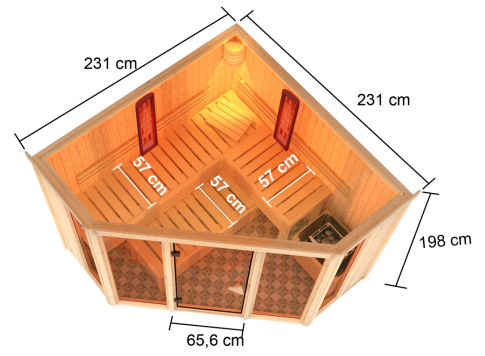

Produktinformation

Sauna Asta Artikel-Nr.: 6699

Dachkranz:

ohne Dachkranz

Saunaofen:

9 kW Ofen + Steuergerät Easy
Finnisch

Material	Nordische Fichte
Bauweise	vormontierte Elemente
Innenmaß Breite	216 cm
Innenmaß Tiefe	216 cm
Innenmaß Höhe	192 cm
Umbauter Raum	7,3 m ³
Außenmaß Breite	231 cm
Außenmaß Tiefe	231 cm
Außenmaß Höhe	198 cm
Grundfläche	3,6 m ²
Typ Ofen	9 KW externe Steuerung
Ofensteuerung	extern Easy Finnisch
Anzahl Bänke	3 Stk.
Bank Material	Espe
Bank 1 Tiefe	57 cm
Bank 2 Tiefe	57 cm
Bank 3 Tiefe	57 cm
Anzahl der Kopfstützen	1 Stk.
Kopfstütze Material	Espe
Ofenschutz Material	Espe
Ofenschutz Breite	61,2 cm
Ofenschutz Höhe	59 cm
Ofenschutz Tiefe	47,4 cm
Türart	Ganzglastür
Tür Scheibenfarbe	bronziert
Tür Höhe	175 cm
Position Tür und Zuluft tauschbar	nein
Durchgangsmaß Breite	64 cm
Durchgangsmaß Höhe	173 cm
Öffnungsrichtung Tür	rechts und links anschlagbar
Saunadach Bauweise	vormontierte Elemente
Saunadach Dämmung	42 mm
Spiegelbar	nein
Einstiegsart	EckEinstieg
Verpackungsmaße mm/Gewicht kg	325x240x120x1,5, 385x290x140x20, 560x460x460x14, 2200x1230x600x418

Technische Änderungen und Druckfehler vorbehalten - Maßangaben sind Zirkumaße