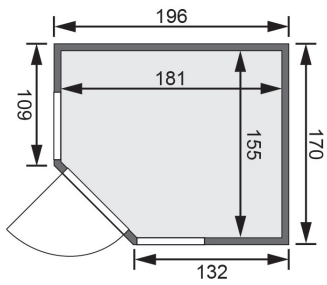

### Saunaofen:

ohne Ofen

<b>Material</b>	Nordische Fichte
<b>Bauweise</b>	vormontierte Elemente
<b>Innenmaß Breite</b>	181 cm
<b>Innenmaß Tiefe</b>	155 cm
<b>Innenmaß Höhe</b>	192 cm
<b>Umbauter Raum</b>	5,25 m <sup>3</sup>
<b>Außenmaß Breite</b>	196 cm
<b>Außenmaß Tiefe</b>	170 cm
<b>Außenmaß Höhe</b>	198 cm
<b>Grundfläche</b>	3 m <sup>2</sup>
<b>Anzahl Bänke</b>	2 Stk.
<b>Bank Material</b>	Espe
<b>Bank 1 Tiefe</b>	57 cm
<b>Bank 2 Tiefe</b>	57 cm
<b>Bank 3 Tiefe</b>	-
<b>Anzahl der Kopfstützen</b>	1 Stk.
<b>Kopfstütze Material</b>	Espe
<b>Ofenschutz Material</b>	nordische Fichte
<b>Ofenschutz Breite</b>	60 cm
<b>Ofenschutz Höhe</b>	80 cm
<b>Ofenschutz Tiefe</b>	51 cm
<b>Türart</b>	Ganzglastür
<b>Tür Scheibenfarbe</b>	bronziert
<b>Tür Höhe</b>	175 cm
<b>Position Tür und Zuluft tauschbar</b>	nein
<b>Durchgangsmaß Breite</b>	64 cm
<b>Durchgangsmaß Höhe</b>	173 cm
<b>Öffnungsrichtung Tür</b>	rechts und links anschlagbar
<b>Saunadach Bauweise</b>	vormontierte Elemente
<b>Saunadach Dämmung</b>	42 mm
<b>Spiegelbar</b>	ja
<b>Einstiegsart</b>	EckEinstieg
<b>Verpackungsmaße mm/Gewicht kg</b>	2030x1220x750x323

**A****DRAUFSICHT***(in cm)*

**SPIEGELBARER  
Aufbau möglich**