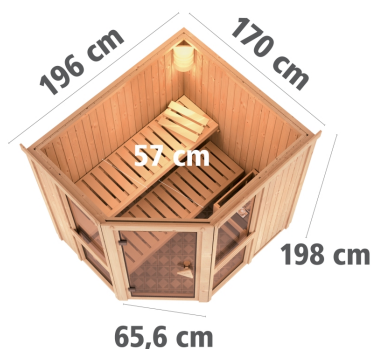

### Saunaofen:

ohne Ofen

<b>Material</b>	Nordische Fichte
<b>Bauweise</b>	vormontierte Elemente
<b>Innenmaß Breite</b>	181 cm
<b>Innenmaß Tiefe</b>	155 cm
<b>Innenmaß Höhe</b>	192 cm
<b>Umbauter Raum</b>	5,25 m <sup>3</sup>
<b>Außenmaß Breite</b>	196 cm
<b>Außenmaß Tiefe</b>	170 cm
<b>Außenmaß Höhe</b>	198 cm
<b>Grundfläche</b>	3 m <sup>2</sup>
<b>Anzahl Bänke</b>	2 Stk.
<b>Bank Material</b>	Espe
<b>Bank 1 Tiefe</b>	57 cm
<b>Bank 2 Tiefe</b>	57 cm
<b>Bank 3 Tiefe</b>	-
<b>Anzahl der Kopfstützen</b>	1 Stk.
<b>Kopfstütze Material</b>	Espe
<b>Ofenschutz Material</b>	nordische Fichte
<b>Ofenschutz Breite</b>	60 cm
<b>Ofenschutz Höhe</b>	80 cm
<b>Ofenschutz Tiefe</b>	51 cm
<b>Türart</b>	Ganzglastür
<b>Tür Scheibenfarbe</b>	bronziert
<b>Tür Höhe</b>	175 cm
<b>Position Tür und Zuluft tauschbar</b>	nein
<b>Durchgangsmaß Breite</b>	64 cm
<b>Durchgangsmaß Höhe</b>	173 cm
<b>Öffnungsrichtung Tür</b>	rechts und links anschlagbar
<b>Saunadach Bauweise</b>	vormontierte Elemente
<b>Saunadach Dämmung</b>	42 mm
<b>Spiegelbar</b>	ja
<b>Einstiegsart</b>	EckEinstieg
<b>Verpackungsmaße mm/Gewicht kg</b>	2030x1220x750x323