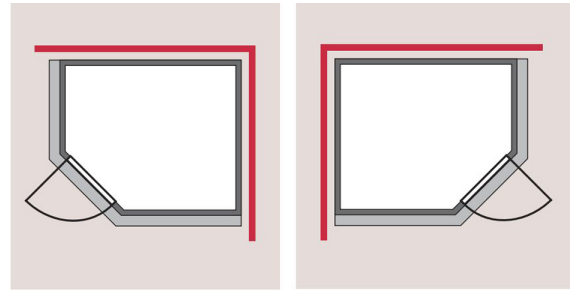

## Sauna Ainur Artikel-Nr.: 6098

Dachkranz:

ohne Dachkranz

Saunaofen:

ohne Ofen

<b>Material</b>	Nordische Fichte
<b>Bauweise</b>	vormontierte Elemente
<b>Innenmaß Breite</b>	216 cm
<b>Innenmaß Tiefe</b>	181 cm
<b>Innenmaß Höhe</b>	192 cm
<b>Umbauter Raum</b>	7,4 m <sup>3</sup>
<b>Außenmaß Breite</b>	231 cm
<b>Außenmaß Tiefe</b>	196 cm
<b>Außenmaß Höhe</b>	198 cm
<b>Grundfläche</b>	3,7 m <sup>2</sup>
<b>Anzahl Bänke</b>	3 Stk.
<b>Bank Material</b>	Espe
<b>Bank 1 Tiefe</b>	57 cm
<b>Bank 2 Tiefe</b>	57 cm
<b>Bank 3 Tiefe</b>	57 cm
<b>Anzahl der Kopfstützen</b>	1 Stk.
<b>Kopfstütze Material</b>	Espe
<b>Ofenschutz Material</b>	nordische Fichte
<b>Ofenschutz Breite</b>	61,2 cm
<b>Ofenschutz Höhe</b>	59 cm
<b>Ofenschutz Tiefe</b>	47,4 cm
<b>Türart</b>	Ganzglastür
<b>Tür Scheibenfarbe</b>	bronziert
<b>Tür Höhe</b>	175 cm
<b>Position Tür und Zuluft tauschbar</b>	nein
<b>Durchgangsmaß Breite</b>	64 cm
<b>Durchgangsmaß Höhe</b>	173 cm
<b>Öffnungsrichtung Tür</b>	rechts und links anschlagbar
<b>Saunadach Bauweise</b>	vormontierte Elemente
<b>Saunadach Dämmung</b>	42 mm
<b>Spiegelbar</b>	ja
<b>Einstiegsart</b>	EckEinstieg
<b>Verpackungsmaße mm/Gewicht kg</b>	2260x1220x910x451

**SPIEGELBARER  
Aufbau möglich**