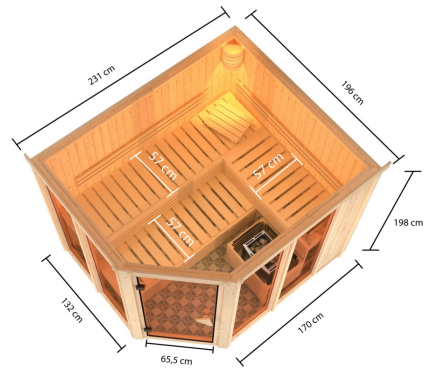

## Sauna Ainur Artikel-Nr.: 6098

Dachkranz:

ohne Dachkranz

Saunaofen:

ohne Ofen

<b>Material</b>	Nordische Fichte
<b>Bauweise</b>	vormontierte Elemente
<b>Innenmaß Breite</b>	216 cm
<b>Innenmaß Tiefe</b>	181 cm
<b>Innenmaß Höhe</b>	192 cm
<b>Umbauter Raum</b>	7,4 m <sup>3</sup>
<b>Außenmaß Breite</b>	231 cm
<b>Außenmaß Tiefe</b>	196 cm
<b>Außenmaß Höhe</b>	198 cm
<b>Grundfläche</b>	3,7 m <sup>2</sup>
<b>Anzahl Bänke</b>	3 Stk.
<b>Bank Material</b>	Espe
<b>Bank 1 Tiefe</b>	57 cm
<b>Bank 2 Tiefe</b>	57 cm
<b>Bank 3 Tiefe</b>	57 cm
<b>Anzahl der Kopfstützen</b>	1 Stk.
<b>Kopfstütze Material</b>	Espe
<b>Ofenschutz Material</b>	nordische Fichte
<b>Ofenschutz Breite</b>	61,2 cm
<b>Ofenschutz Höhe</b>	59 cm
<b>Ofenschutz Tiefe</b>	47,4 cm
<b>Türart</b>	Ganzglastür
<b>Tür Scheibenfarbe</b>	bronziert
<b>Tür Höhe</b>	175 cm
<b>Position Tür und Zuluft tauschbar</b>	nein
<b>Durchgangsmaß Breite</b>	64 cm
<b>Durchgangsmaß Höhe</b>	173 cm
<b>Öffnungsrichtung Tür</b>	rechts und links anschlagbar
<b>Saunadach Bauweise</b>	vormontierte Elemente
<b>Saunadach Dämmung</b>	42 mm
<b>Spiegelbar</b>	ja
<b>Einstiegsart</b>	EckEinstieg
<b>Verpackungsmaße mm/Gewicht kg</b>	2260x1220x910x451

**SPIEGELBARER  
Aufbau möglich**