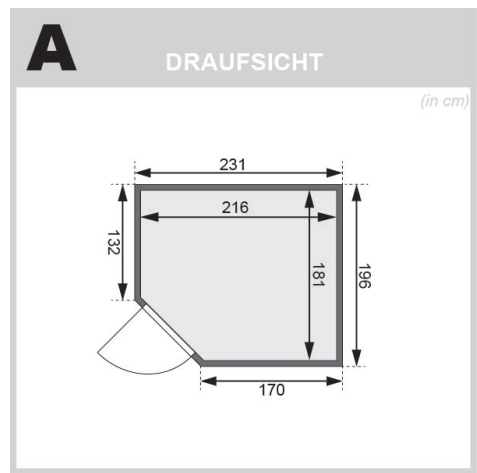

## Sauna Ainur Artikel-Nr.: 6098

Dachkranz:

ohne Dachkranz

Saunaofen:

ohne Ofen

<b>Material</b>	Nordische Fichte
<b>Bauweise</b>	vormontierte Elemente
<b>Innenmaß Breite</b>	216 cm
<b>Innenmaß Tiefe</b>	181 cm
<b>Innenmaß Höhe</b>	192 cm
<b>Umbauter Raum</b>	7,4 m <sup>3</sup>
<b>Außenmaß Breite</b>	231 cm
<b>Außenmaß Tiefe</b>	196 cm
<b>Außenmaß Höhe</b>	198 cm
<b>Grundfläche</b>	3,7 m <sup>2</sup>
<b>Anzahl Bänke</b>	3 Stk.
<b>Bank Material</b>	Espe
<b>Bank 1 Tiefe</b>	57 cm
<b>Bank 2 Tiefe</b>	57 cm
<b>Bank 3 Tiefe</b>	57 cm
<b>Anzahl der Kopfstützen</b>	1 Stk.
<b>Kopfstütze Material</b>	Espe
<b>Ofenschutz Material</b>	nordische Fichte
<b>Ofenschutz Breite</b>	61,2 cm
<b>Ofenschutz Höhe</b>	59 cm
<b>Ofenschutz Tiefe</b>	47,4 cm
<b>Türart</b>	Ganzglastür
<b>Tür Scheibenfarbe</b>	bronziert
<b>Tür Höhe</b>	175 cm
<b>Position Tür und Zuluft tauschbar</b>	nein
<b>Durchgangsmaß Breite</b>	64 cm
<b>Durchgangsmaß Höhe</b>	173 cm
<b>Öffnungsrichtung Tür</b>	rechts und links anschlagbar
<b>Saunadach Bauweise</b>	vormontierte Elemente
<b>Saunadach Dämmung</b>	42 mm
<b>Spiegelbar</b>	ja
<b>Einstiegsart</b>	EckEinstieg
<b>Verpackungsmaße mm/Gewicht kg</b>	2260x1220x910x451