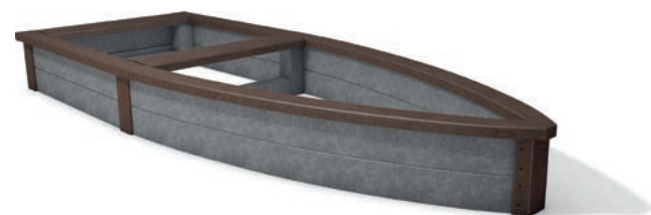

■ Grau-Braun

www.blauer-engel.de/uz30a

MADE IN
GERMANY

HAHN
KUNSTSTOFFE