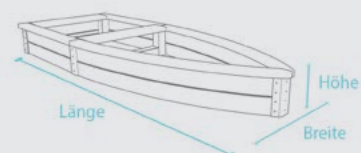

Spielerische Bootsform

Keine Verletzungsgefahr durch Splitter

Sicher, dank gerundeter Kanten

Unbedenklich nach DIN EN 71-3 (Spielplatzverordnung)

Langlebig und formstabil

Nie wieder streichen, lackieren oder schleifen

Kein lästiges Einmotten im Winter (wetterfest)

Einfache Montage

■ Grau-Braun

■ Grau-Grün

■ Grau-Blau

■ Grau-Rot

www.blauer-engel.de/uz30a

MADE IN
GERMANY

HAHN
KUNSTSTOFFE

TECHNISCHE DATEN

Farbe	Abmessungen B x L x H (ca. cm)	Gewicht (ca. kg)	Best.-Nr.
■ Grau-Braun	105 x 285 x 30	150,0	SG 285 100
■ Grau-Grün	105 x 285 x 30	150,0	SM 285 100
■ Grau-Blau	105 x 285 x 30	150,0	SL 285 100
■ Grau-Rot	105 x 285 x 30	150,0	SR 285 100

Seitenprofil: 3,0 x 12,5 cm. Sitzauflage: 4 x 10/19 cm. Abmessungen: Außenkante Sitzauflage. Lieferung komplett montiert, ohne Boden. Andere Abmessungen auf Anfrage.

WEITERFÜHRENDE DOKUMENTE AUF WWW.HANIT.DE