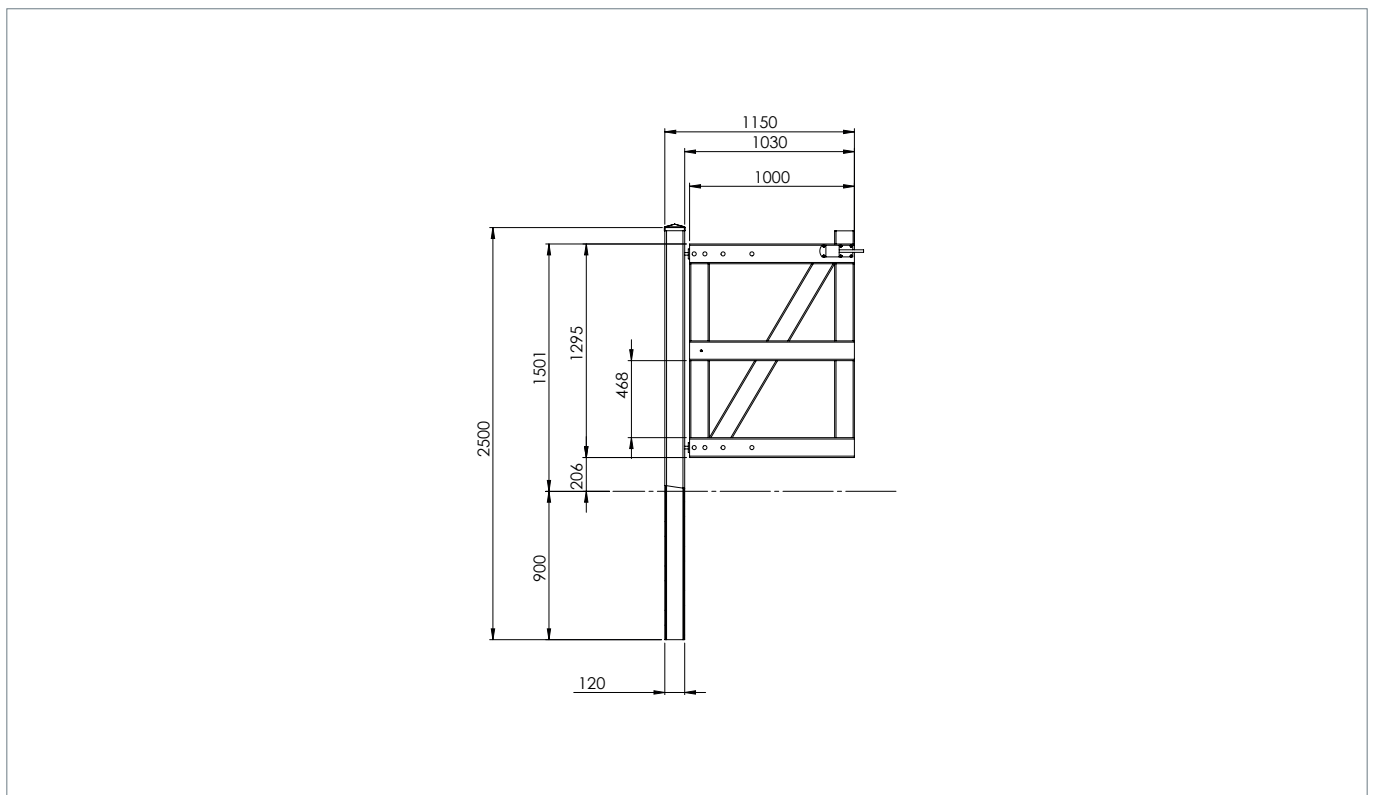

KOPPELTÜRSYSTEM L = 103 CM FÜR 3 ODER 5 QUERRIEGEL