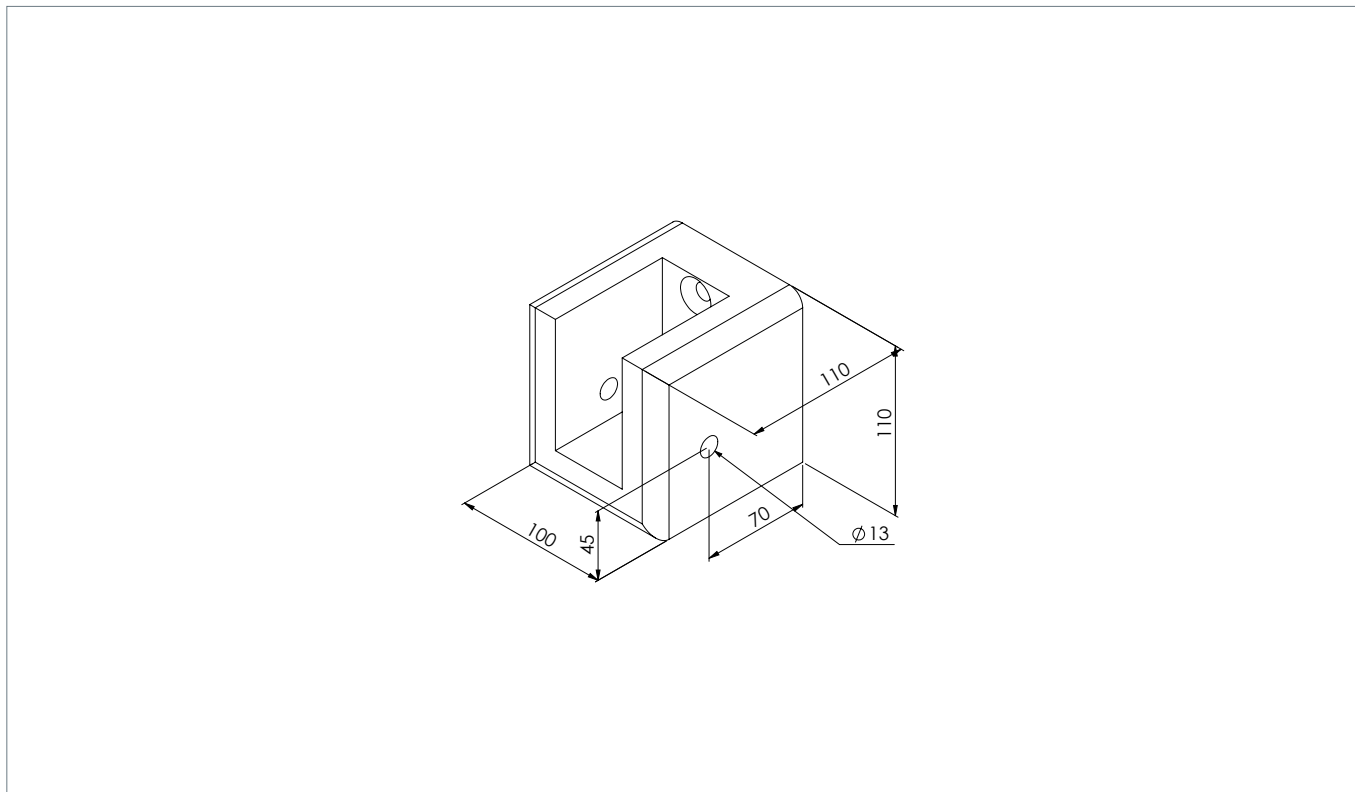

ANSCHLUSSSTÜCK TORPFOSTEN

SYSTEMKOMPONENTEN

Koppeltor (zweiflügelig) mit 3 Querriegeln

Farbe	Länge 1 (cm)	Länge 2 (cm)	Gewicht (ca. kg)	Best.-Nr.
■ Braun	384,0	360,0	187,0	KTB 002

Koppeltür (einflügelig) mit 3 Querriegeln

Farbe	Länge 1 (cm)	Länge 2 (cm)	Gewicht (ca. kg)	Best.-Nr.
■ Braun	115,0	103,0	78,0	KTB 006
■ Braun	190,0	178,0	88,0	KTB 004

Koppeltor (zweiflügelig) mit 5 Querriegeln

Farbe	Länge 1 (cm)	Länge 2 (cm)	Gewicht (ca. kg)	Best.-Nr.
■ Braun	384,0	360,0	214,0	KTB 001

Koppeltür (einflügelig) mit 5 Querriegeln

Farbe	Länge 1 (cm)	Länge 2 (cm)	Gewicht (ca. kg)	Best.-Nr.
■ Braun	115,0	103,0	86,0	KTB 005
■ Braun	190,0	178,0	100,0	KTB 003

Anschlussstück Torpfosten

Farbe	Breite (cm)	Länge (cm)	Gewicht (ca. kg)	Best.-Nr.
■ Braun	10,0	11,0	0,8	KTB 101 111

Torflügel komplett montiert. Lieferung inkl. Torpfosten und Befestigungsmaterial.