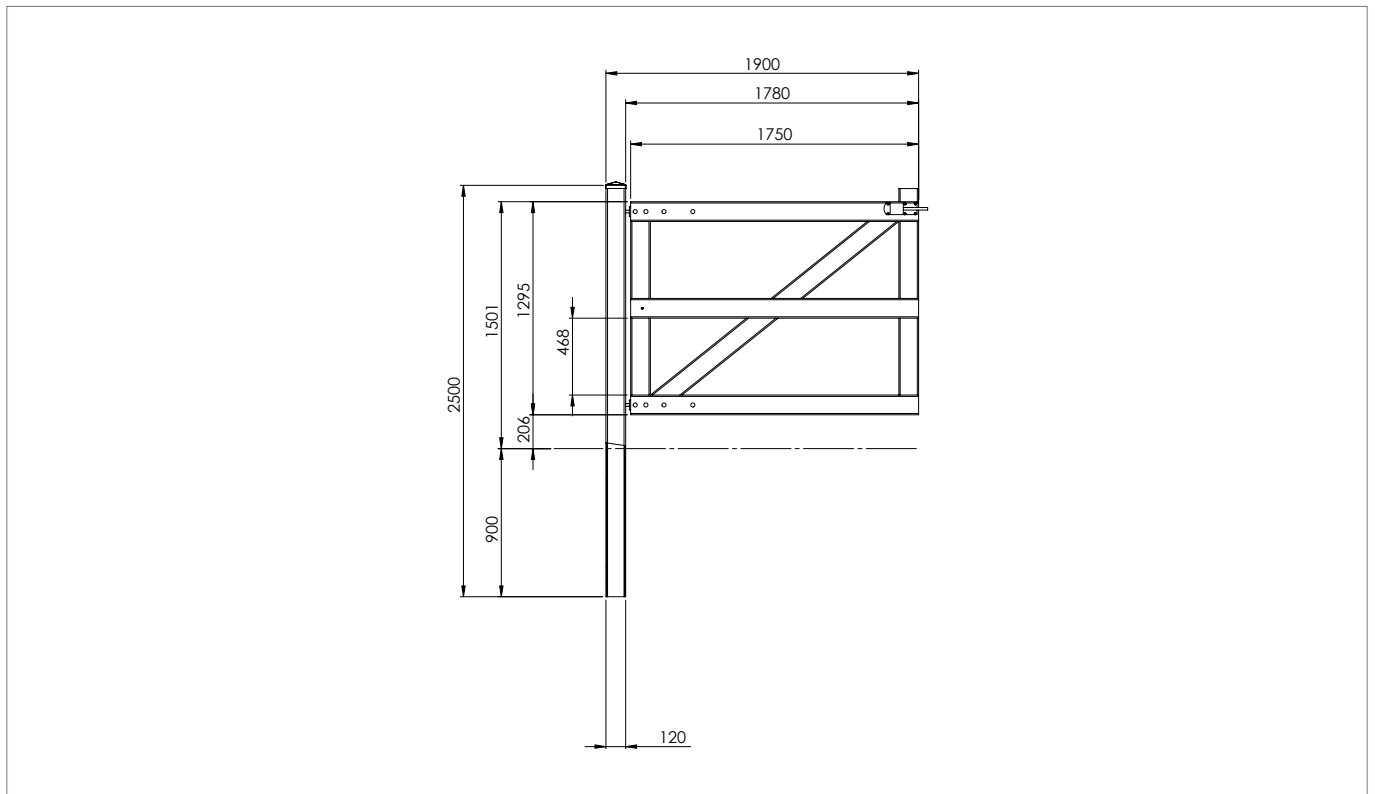

KOPPELTÜRSYSTEM L = 178 CM FÜR 3 ODER 5 QUERRIEGEL