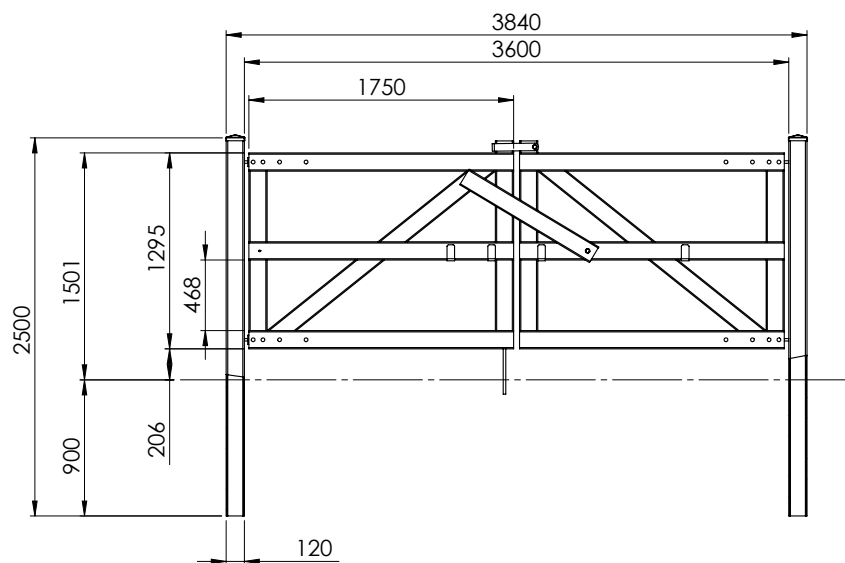

KOPPELTORSYSTEM L = 360 CM FÜR 3 ODER 5 QUERRIEGEL