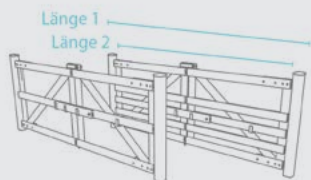

WEITERFÜHRENDE DOKUMENTE AUF WWW.HANIT.DE

- » Einbauempfehlung
- » Allgemeine Materialkennwerte
- » Allgemeine Verarbeitungshinweise
- » Datenblatt Koppelzaunsystem