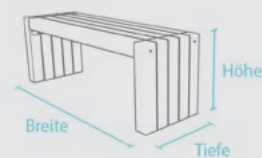

## TECHNISCHE ZEICHNUNG

## TECHNISCHE DATEN

Breite: 150 cm

Farbe	Abmessungen B x T x H (ca. cm)	Gewicht (ca. kg)	Best.-Nr.
■ Grau-Blau	150 x 47 x 57	102,0	TK 2 GB 150
■ Blau-Rot-Grün	150 x 47 x 57	102,0	TK 2 TC 150

Bänke und Tische werden als Bausatz geliefert. Montageanleitung und -material liegen bei.