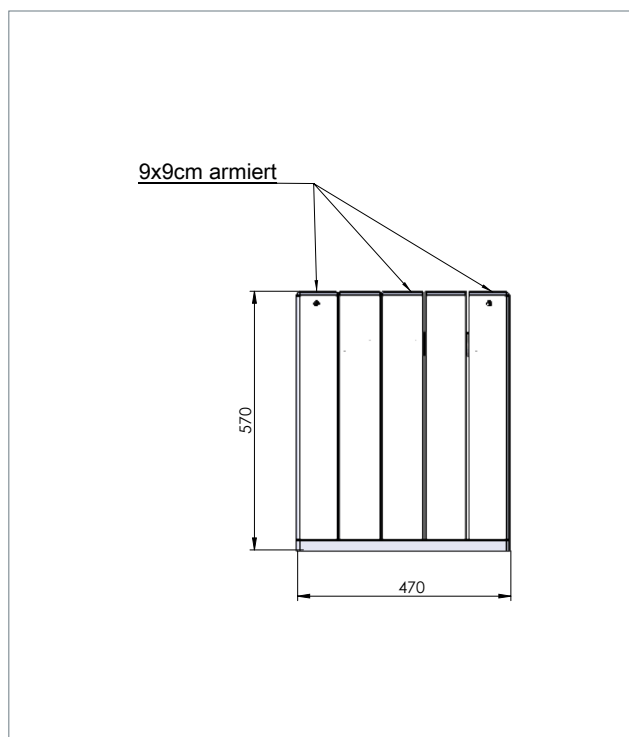

#### Abmessung (B x T x H):

ca. 150 x 47 x 57 cm

#### Belattung:

5 Vierkantprofile 132 x 9 x 9 cm  
2 Profile armiert

## TECHNISCHE ZEICHNUNG

## TECHNISCHE DATEN

Breite: 150 cm

Farbe	Abmessungen B x T x H (ca. cm)	Gewicht (ca. kg)	Best.-Nr.
■ Grau-Blau	150 x 47 x 57	102,0	TK 2 GB 150
■ Blau-Rot-Grün	150 x 47 x 57	102,0	TK 2 TC 150

Bänke und Tische werden als Bausatz geliefert. Montageanleitung und -material liegen bei.