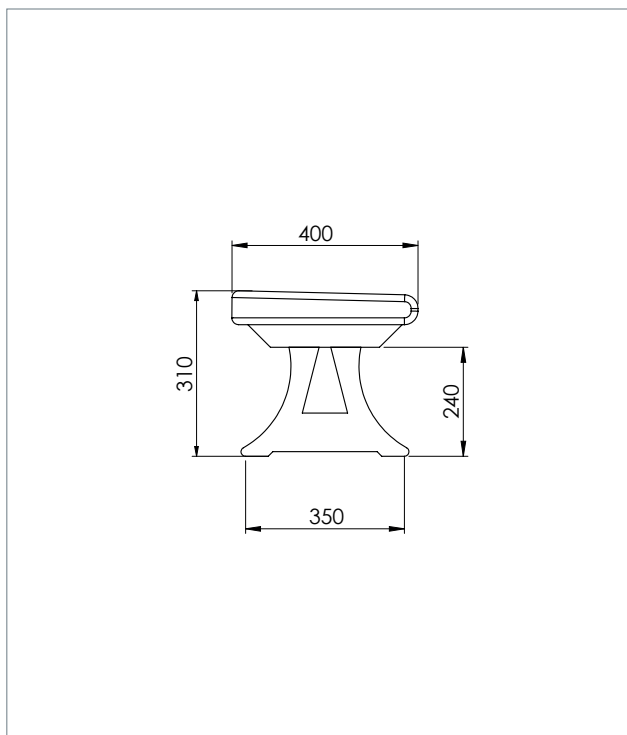

#### Abmessung (B x T x H):

ca. 200 x 40 x 31 cm

#### Gewicht:

74 kg

## TECHNISCHE ZEICHNUNG

## TECHNISCHE DATEN

Breite: 200 cm

Farbe	Abmessungen B x T x H (ca. cm)	Gewicht (ca. kg)	Best.-Nr.
■ Braun	200 x 40 x 31	74,0	BKS 40 200

Bänke und Tische werden als Bausatz geliefert. Montageanleitung und -material liegen bei.