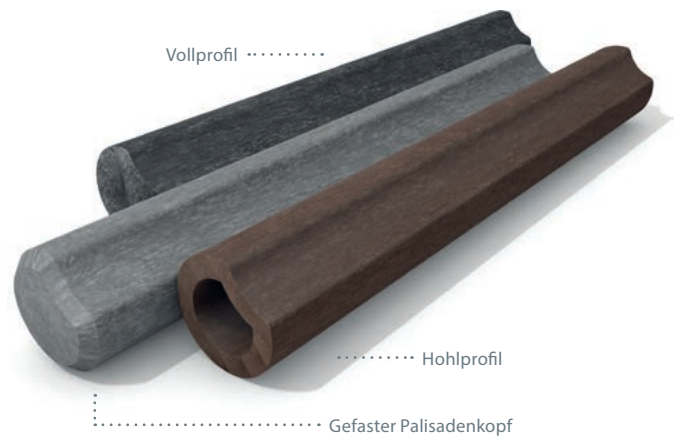

hanit® HOHLKEHLPALISADE

Voll- oder Hohlprofil

hanit®-Hohlkehlpalisaden sind ideal geeignet, wenn Flächen eingefasst werden sollen, z.B. Spielfelder, Sandkästen, Wege, Beete und Teiche. Sie trotzen jeder Witterung, verrotten und splintern nicht. Sie bedürfen keiner schädlichen Imprägnierung, sind wasserneutral und wartungsfrei. Ihre Verarbeitung ist einfach und ohne schweres Gerät möglich.

Material:

hanit® Recyclingkunststoff

Oberfläche:

Strukturiert, gemasert

Ausführung:

Verschiedene Querschnitte und Längen

Gefaster Palisadenkopf

Gekehlt

Vorteile:

Leichter als Beton

Beständiger als Holz

Splinterfrei

Kehlung ermöglicht einfache Kurvengestaltung und optimalen Flächenverbund

Weicher als Beton und daher optimal im Spielbereich einsetzbar, wegen geringerer Verletzungsgefahren

Getestet nach Spielplatzrichtlinie (DIN EN 71-3)

Achtung:

Nicht alle Abmessungen der Palisaden sind zur Hangbefestigung vorgesehen. Lassen Sie sich im Zweifelsfall beraten.

■ Grau ■ Braun ■ Schwarz

BEDARFSÜBERSICHT