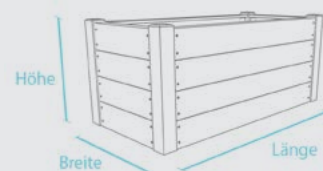

WEITERFÜHRENDE DOKUMENTE AUF WWW.HANIT.DE

- » Montageanleitung
- » Ausschreibungstext
- » Prüfungen und Zertifikate
- » Allgemeine Materialkennwerte

HAHN
KUNSTSTOFFE