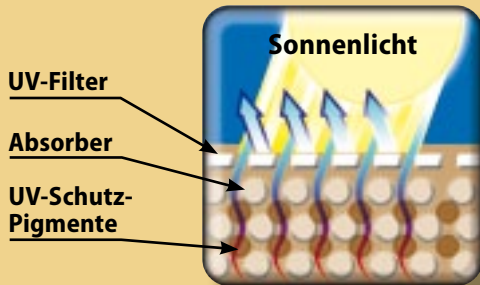

### Schnelle Renovierung – sichere Neubeschichtung

- ▶ Mittelschichtig und hochtransparent
- ▶ Verbindet die positiven Eigenschaften von Dünn- und Dickschichtlasur
- ▶ Mit 3-fach-aktivem UV- Schutzblocker

Leistung verbindet

*DELTA Woodprotection –  
denn Profis erwarten Qualität.*

**Seidenglänzende Mittelschichtlasur mit hoher UV-Beständigkeit für alle Holzbauteile im Innen- und Außenbereich.**

**Der DELTA Active- Sunblocker bietet bis zu 50% höheren UV-Schutz:**

- ▶ 50% längere Haltbarkeit (im ISP-Standard-Vergleich)
- ▶ reduzierte Vergrauung der Holzoberfläche (Werte im 2500 Stunden Schnellbewitterungs- Vergleichstest ermittelt)

**Die Pluspunkte:**

- ▶ Anwendung: als Eintopfsystem oder in Kombination mit haftvermittelnden, tiefenwirksamen DELTA-Vorprodukten
- ▶ Blockfest – ideal für Fenster und Türen
- ▶ Hydrophobierende Eigenschaften
- ▶ Effizienter UV-Schutz, hohe Wetterbeständigkeit
- ▶ Verringert erheblich die Vergrauung der Holzoberfläche
- ▶ Tropfgehemmt eingestellt
- ▶ Große Flächenleistung
- ▶ Leichte Renovierbarkeit
- ▶ Geruchsarm, aromaten- und biozidfrei

## Holz- Fenster und Türen

- ▶ Zur sicheren **Erstbeschichtung** in Kombination mit der bläuewidrigen DELTA Imprägnierlasur 3.01
- ▶ Als schneller **Renovierungsanstrich** – Überarbeitung bestehender Fenster-Beschichtung – anschleifen genügt!