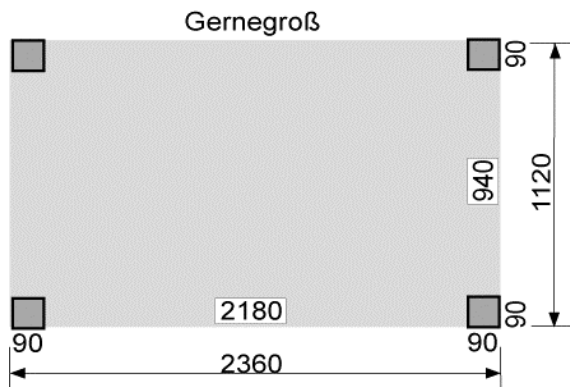

Fundamentplan für Stelzenhaus Gernegroß

Zubehör:

- Handgriff
- Teleskop
- Steuerrad
- Fahne
- Telefon
- Schaukelanker

Ausführliche Zubehör- / Erweiterungsbeschreibungen finden Sie ab Seite 21 dieser Produktinformationsmappe.