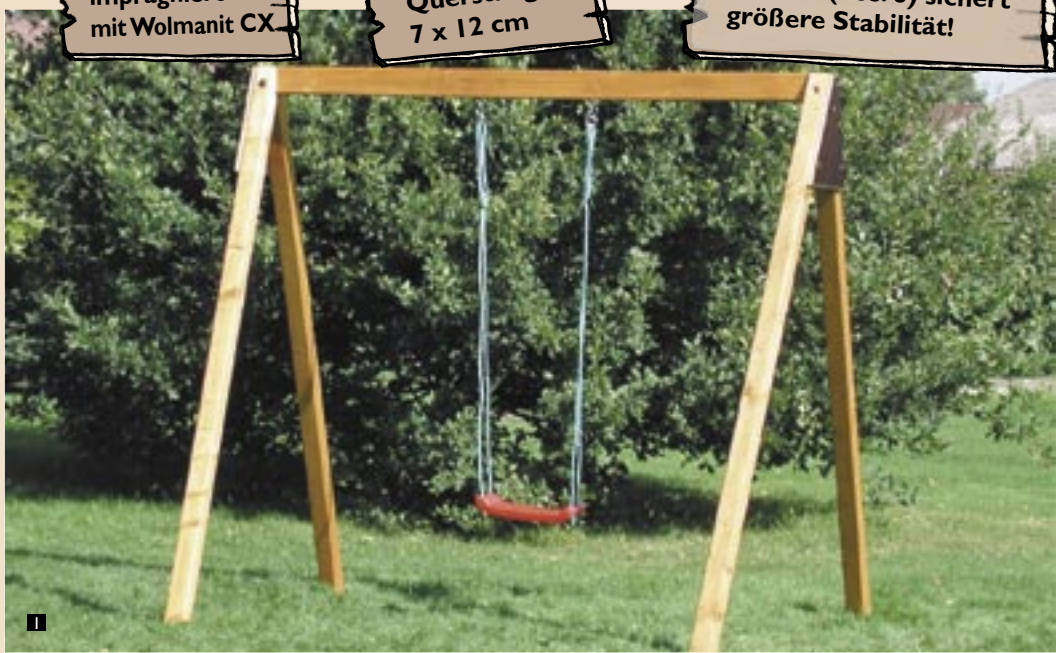

alle Holzteile
kesseldruck-
imprägniert
mit Wolmanit CX

Standfüße:
ø 12 cm
Querstange:
ø 14 cm

Standfüße extralang!
Geeignet zum Eingraben.
Dadurch größere Stabilität
nach der Montage!

2

1

3

5

6

SIoux Rundholzschaukel „KOMMUNAL“

Bausatz, Schaukelauflösung aus Edelstahl, Sicherheitschaukelbretter

- 1 KOMMUNAL Einzelschaukel
350x200x230 skhs0001 **449,00**
- 2 KOMMUNAL Doppelschaukel
400x200x230 skhs0002 **599,00**
- 3 KOMMUNAL Schaukelkombination aC
ohne Rutsche 440x200x230 skhk0012 **699,00**
- 4 KOMMUNAL Schaukelkombination bC
ohne Rutsche 540x200x230 skhk0022 **899,00**
- 5 GFK-Sicherheitsrutsche, rot,
für Podesth. 140/150 cm ca. 290 cm lang sstu2025 **399,00**
- 6 GFK-Sicherheitswellenrutsche, Picasso gelb,
für Podesth. 140/150 cm ca. 310 cm lang sstu0030 **449,00**

KANTHOLZ-SCHAUKELN „PREMIUM“

12

alle Holzteile
kesseldruck-
imprägniert
mit Wolmanit CX

Standfüße:
9 x 9 cm
Querstange:
7 x 12 cm

Die Befestigung mit
speziell verlängerten H-
Ankern (Pos. 8) sichert
größere Stabilität!

SIoux Kantholzschaukel „PREMIUM“

Bausatz, Standfüße 250 cm lang,
Bitte unbedingt unsere verlängerten Spezialboden-
H-Anker (8) verwenden.

- 1** PREMIUM Einzelschaukel
250x200x230 sv10000c **229,00**
- 2** PREMIUM Doppelschaukel
350x200x230 sv30000c **249,00**
- 3** PREMIUM Einzelschaukel mit Podest,
Podesthöhe 140 cm 315x200x230 svk1300c **309,00**
- 4** PREMIUM Doppelschaukel mit Podest,
Podesthöhe 140 cm 415x200x230 svk3300c **329,00**
- 5** Kunststoffrutsche, gelb
für Podesth. 140/150 cm ca. 290 cm lang sstu1003 **119,00**
- 6** GFK-Sicherheitsrutsche, rot
für Podesth. 140/150 cm ca. 290 cm lang sstu2025 **399,00**
- 7** GFK-Sicherheitswellenrutsche, Picasso gelb
für Podesth. 140/150 cm ca. 310 cm lang sstu0030 **449,00**