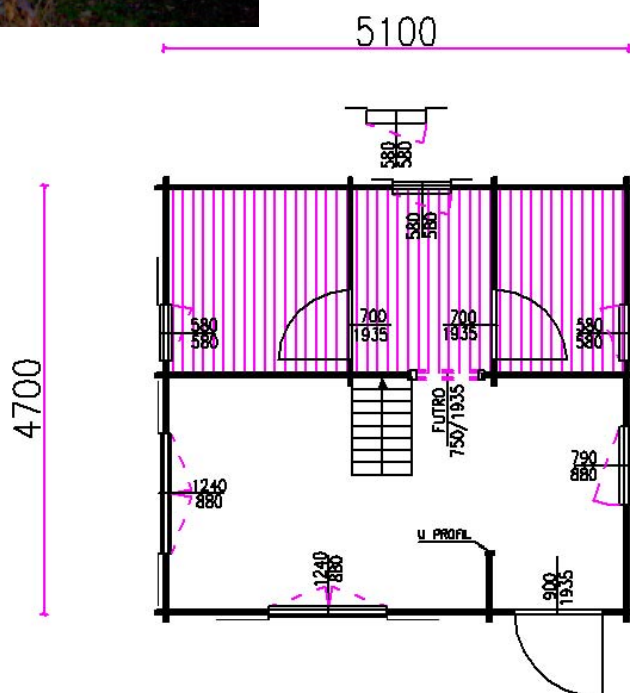

Blockhaus Typ Erfurt mit Schlafboden

in 50, 70 mm Wandstärke

GartenWelt® GmbH
Der Holzhausspezialist

Firsthöhe: 3,38⁵ m
Traufe: 2,53⁵/2,40⁷
Dachneigung : 14° / 23°
Grundfläche: 24 m²

Ihr Vorteil:

- ✓ **5 Jahre Gewährleistung** (entsprechend unseren Gewährleistungsbestimmungen)
- ✓ **Individuelle Änderungen** möglich
- ✓ **Geringe Rissbildung**, weil langsam wachsende nordische Fichte
- ✓ **Winddichtes Eckverbindung** (Schweizer Chalet System)
- ✓ **Türschwellen abriebfest**, weil aus Hartholz
- ✓ **Sturmverankerung**, wartungsfreundlich aus Holz
- ✓ **Echtglas** in Türen und Fenstern
- ✓ **Dichte Fenster** mit hohem Bedienkomfort (Einhebel D/K Fenster)
- ✓ **Ca. 1,86 m Durchgangshöhe** bei Eingangstüren
- ✓ **einfache Montage** durch hohen Vorfertigungsgrad und Passgenauigkeit
- ✓ **Massive Leimholz Klapppläden** mit Verriegelung von Innen
- ✓ **Befestigungsmaterial, Dachbedeckung und Montageanleitung** gehören zum Lieferumfang
- ✓ **Schnelle und pünktliche Lieferung**, überwiegend mit Kranfahrzeug
- ✓ **Günstiger Preis** durch optimierte und europaweite Fertigung, kein Euro zu Teuer
- ✓ **Umfangreiches Zubehör** z.B. Fensterläden aus Leimholz, Gardinenkästen,