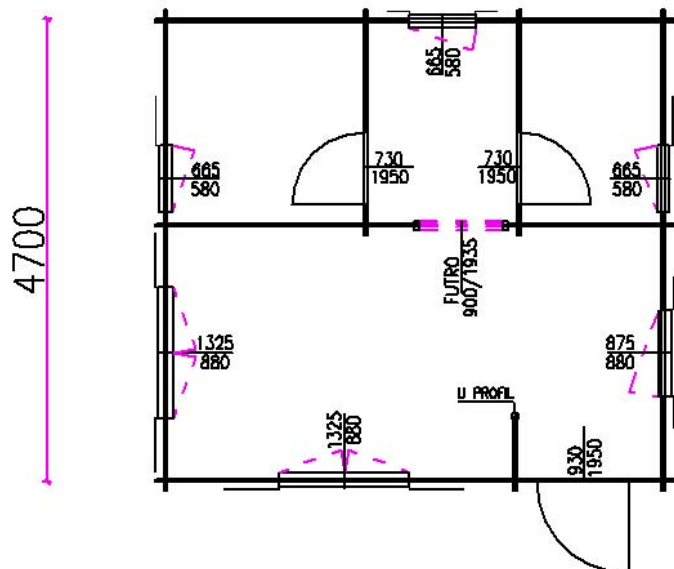

Technische Änderungen vorbehalten !

Nachahmungen, Nachdruck und Anlehnung an diese Unterlagen zu Wettbewerbszwecken verboten ! © by GW 01-2007