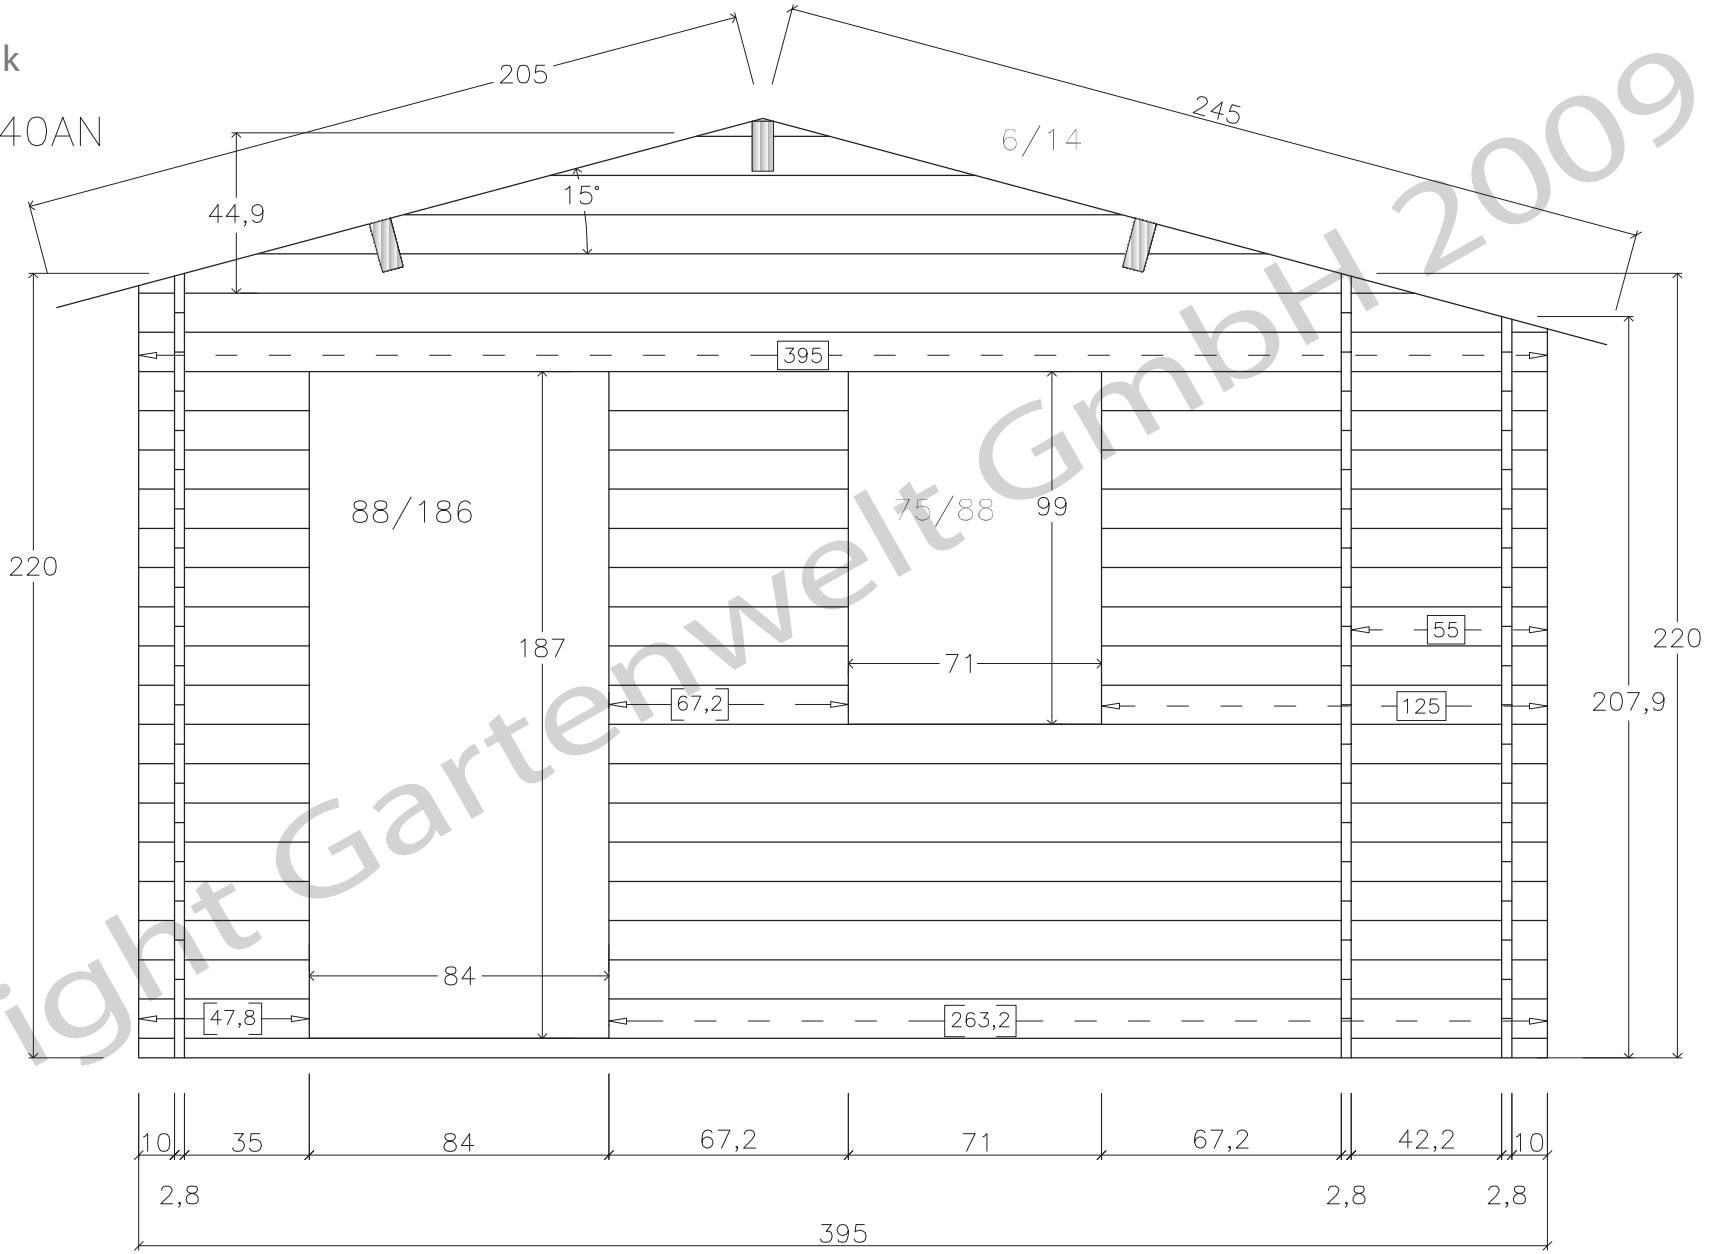

Linde mit Anbauschränk  
330x300+50VD+40AN

Linde mit Anbauschrank

330x300+50VD+40AN

pos D

Linde mit Anbauschränk

330x300+50VD+40AN

pos C

Linde mit Anbauschränk  
330x300+50VD+40AN

pos B

Linde mit Anbauschränk

330x300+50VD+40AN

pos A

Schirmbrett

Traub Brett

Copyright Gartenwelt GmbH 2009

Linde mit Anbauschrank

330x300+50VD+40AN

pos E