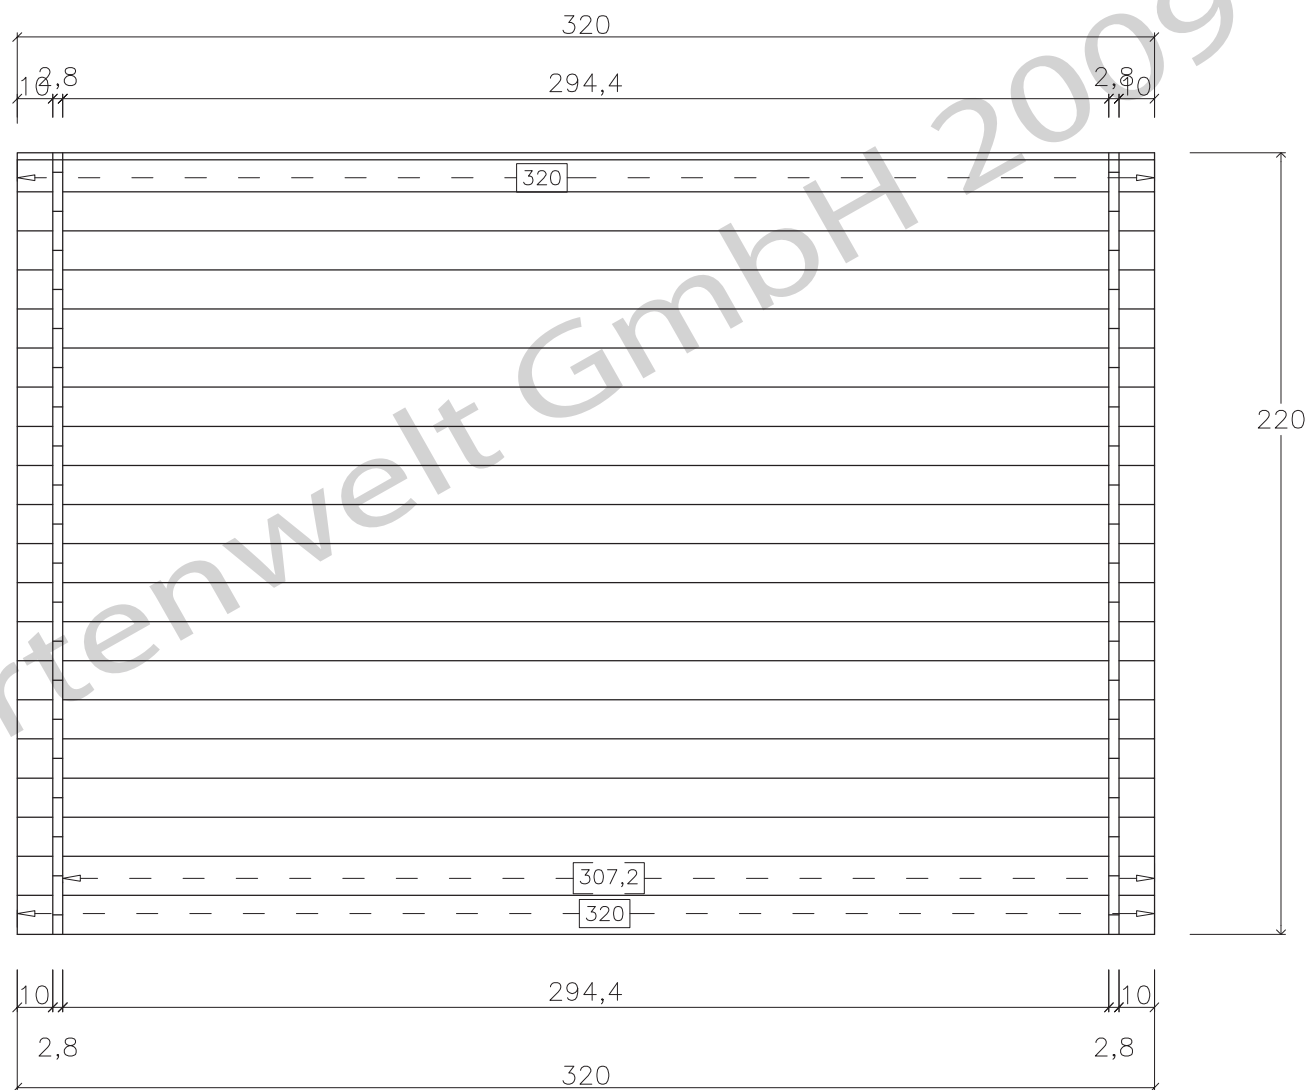

Linde mit Anbauschränk  
330x300+50VD+40AN

Linde mit Anbauschrank

330x300+50VD+40AN

pos D

Linde mit Anbauschränk

330x300+50VD+40AN

pos C

Linde mit Anbauschränk  
330x300+50VD+40AN

pos B

Linde mit Anbauschränk

330x300+50VD+40AN

pos A

Schirmbrett

Traub Brett

Copyright Gartenwelt GmbH 2009

Linde mit Anbauschrank

330x300+50VD+40AN

pos E