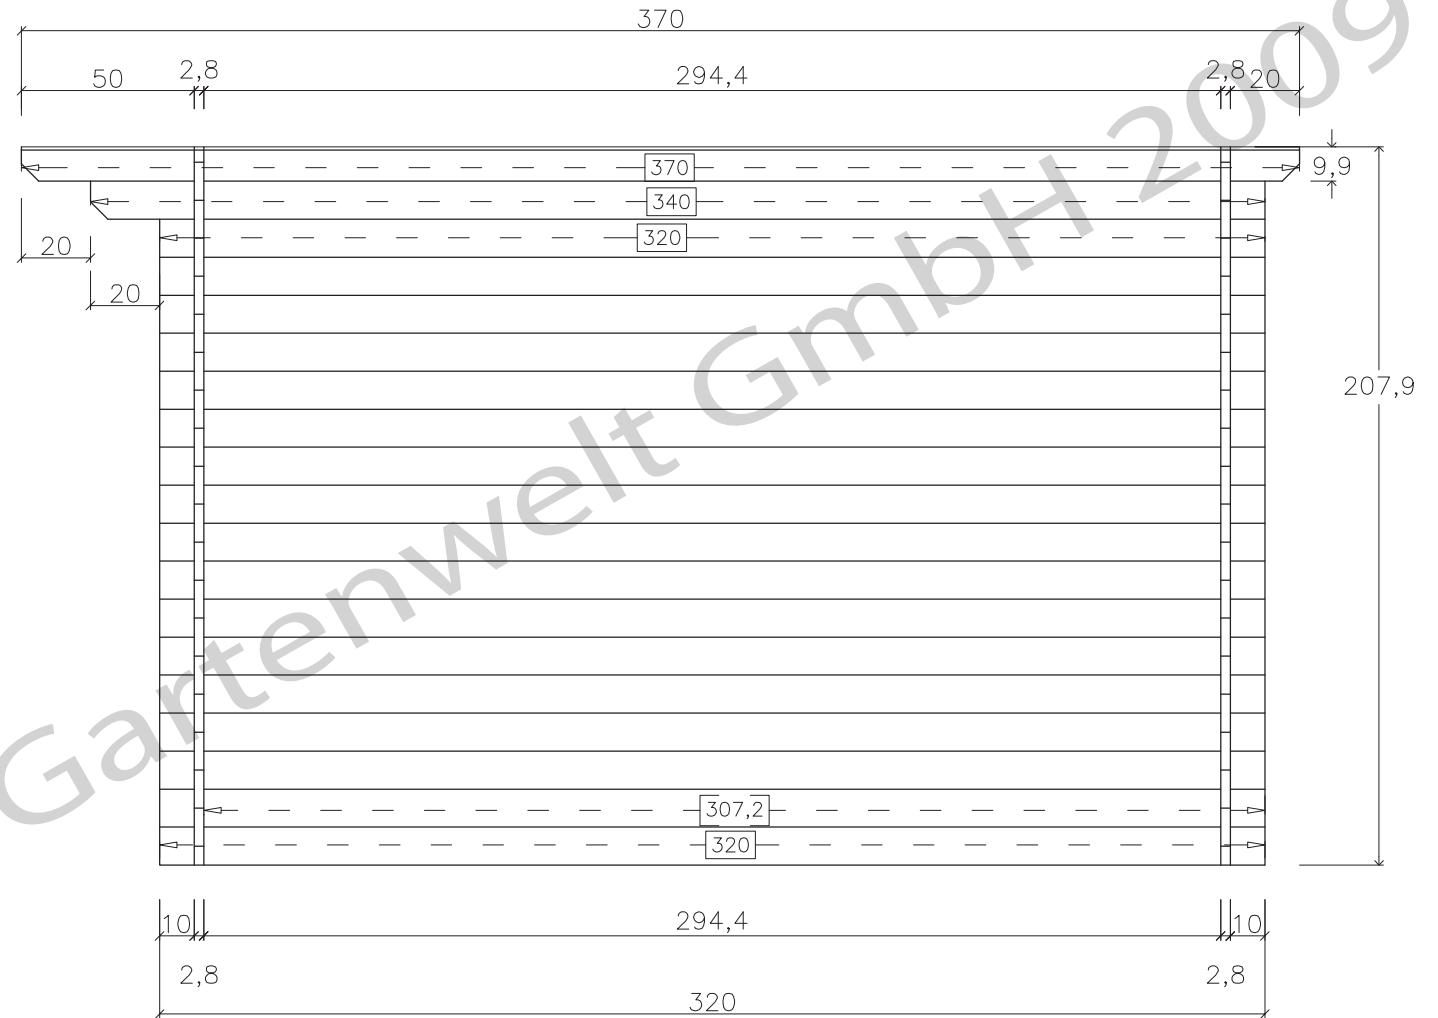

Linde mit Anbauschränk  
330x300+50VD+40AN

Linde mit Anbauschrank

330x300+50VD+40AN

pos D

Linde mit Anbauschränk

330x300+50VD+40AN

pos C

Linde mit Anbauschränk  
330x300+50VD+40AN

pos B

Linde mit Anbauschränk

330x300+50VD+40AN

pos A

Schirmbrett

Traub Brett

Copyright Gartenwelt GmbH 2009

Linde mit Anbauschrank

330x300+50VD+40AN

pos E