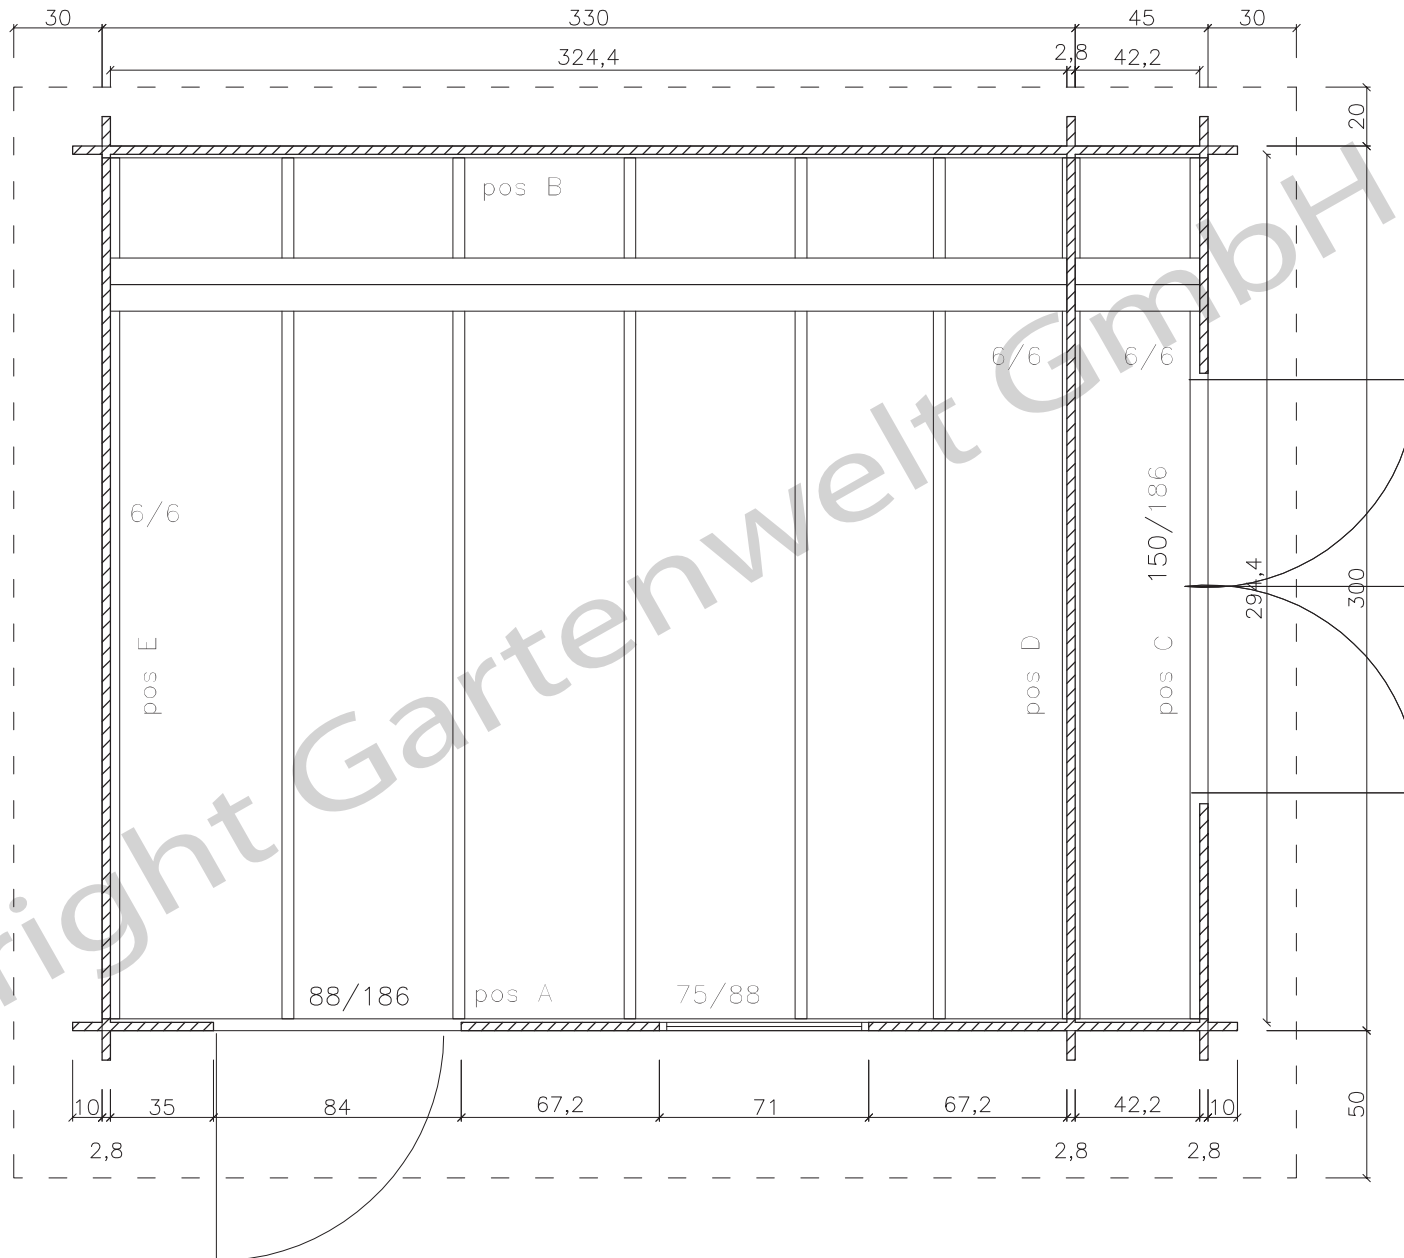

Linde mit Anbauschränk  
330x300+50VD+40AN

Linde mit Anbauschrank

330x300+50VD+40AN

pos D

Linde mit Anbauschränk

330x300+50VD+40AN

pos C

Linde mit Anbauschränk  
330x300+50VD+40AN

pos B

Linde mit Anbauschränk

330x300+50VD+40AN

pos A

Schirmbrett

Traub Brett

Copyright Gartenwelt GmbH 2009

Linde mit Anbauschrank

330x300+50VD+40AN

pos E