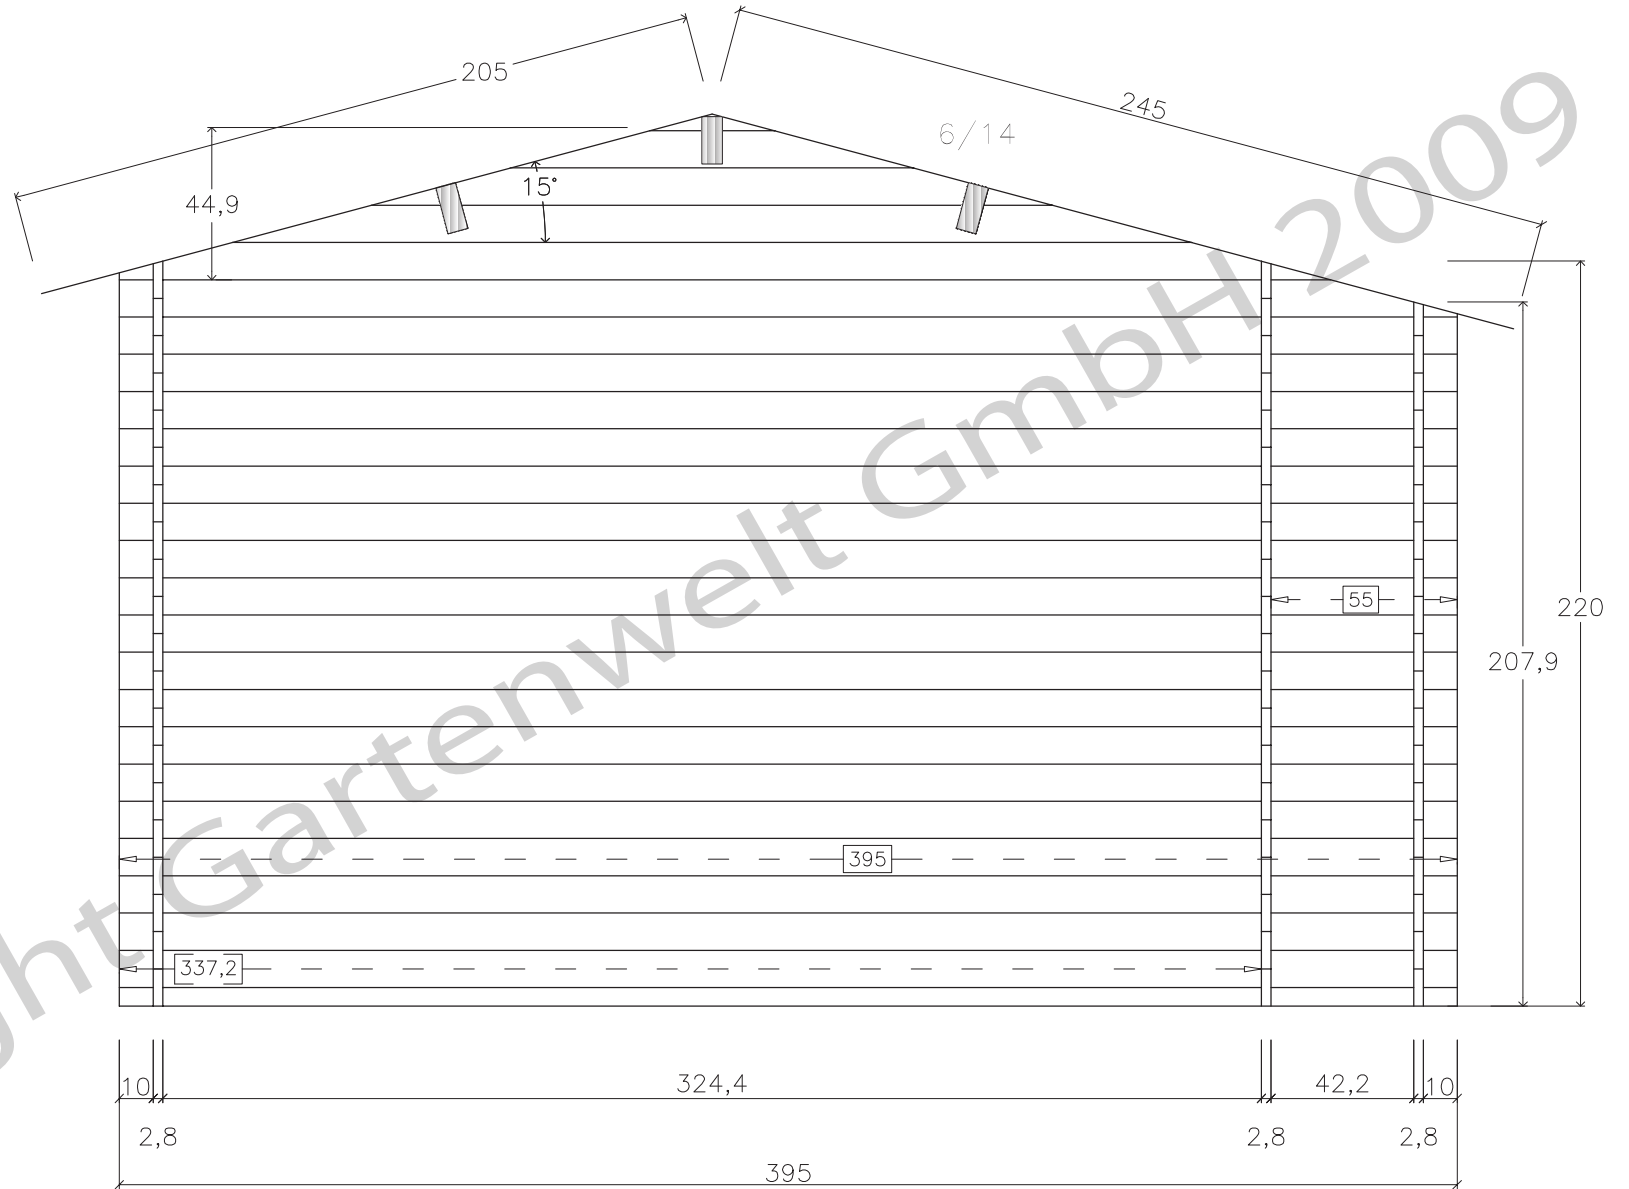

Linde mit Anbauschränk  
330x300+50VD+40AN

Linde mit Anbauschrank

330x300+50VD+40AN

pos D

Linde mit Anbauschränk

330x300+50VD+40AN

pos C

Linde mit Anbauschränk  
330x300+50VD+40AN

pos B

Linde mit Anbauschränk

330x300+50VD+40AN

pos A

Schirmbrett

Traub Brett

Copyright Gartenwelt GmbH 2009

Linde mit Anbauschrank

330x300+50VD+40AN

pos E